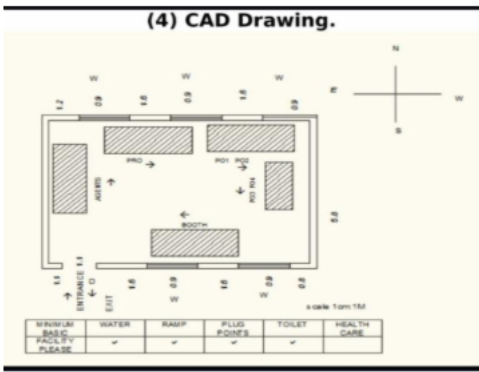

Google Map View

Polling Station Building Front View

Polling Station Front View

Cad View

Key MAP View

சட்டமன்றத் தொகுதியின் எண் மற்றும் பெயர் : 33-திருப்போளூர் பிரிவு எண் மற்றும் பெயர் 1-திருமணி (ஊ) மற்றும் (வ.கி), வார்டு 2 முத்துமாரியம்மன் கோவில் தெரு