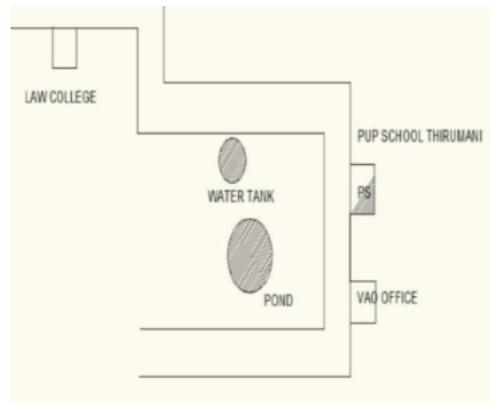

Google Map View

Polling Station Building Front View

Polling Station Front View

Cad View

Key MAP View

சட்டமன்றத் தொகுதியின் எண் மற்றும் பெயர் : 33-திருப்போளூர் பிரிவு எண் மற்றும் பெயர் 1-திருமணி (ஊ) மற்றும் (வ.கி), வார்டு 2 முத்துமாரியம்மன் கோவில் தெரு