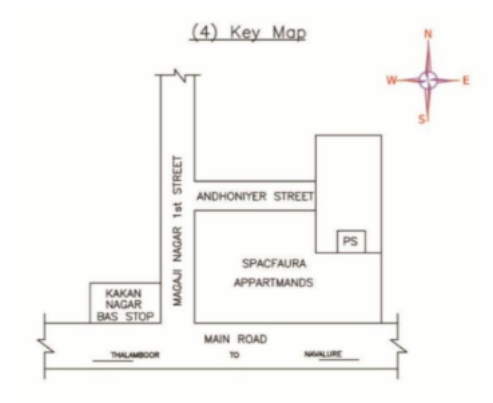

Google Map View

Polling Station Building Front View

Polling Station Front View

Cad View

Key MAP View

சட்டமன்றத் தொகுதியின் எண் மற்றும் பெயர் : 33-திருப்போளூர்
பிரிவு எண் மற்றும் பெயர் 1-தாழம்பூர் (ஊ) மற்றும் (வ.கி), வார்டு 2 அன்னை தெரசா தெரு