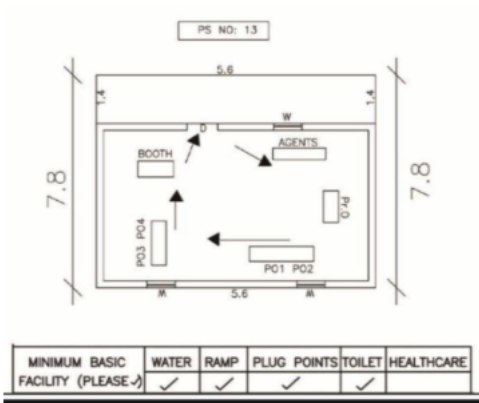

Google Map View

Polling Station Building Front View

Polling Station Front View

Cad View

Key MAP View

சட்டமன்றத் தொகுதியின் எண் மற்றும் பெயர் : 33-திருப்போளூர்
பிரிவு எண் மற்றும் பெயர் 1-தாழம்பூர் (ஊ) மற்றும் (வ.கி), வார்டு 2 அன்னை தெரசா தெரு