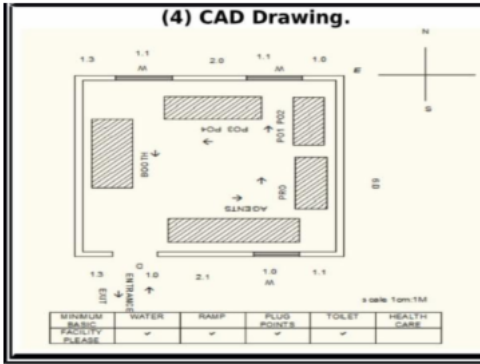

Google Map View

Polling Station Building Front View

Polling Station Front View

Cad View

Key MAP View

1 பெயர் : மல்லிகா கணவர் பெயர் : கண்ணன் வீட்டு எண் : 1 வயது : 72 பாலினம் : பெண் Photo is available TFN2099315	2 பெயர் : பாஷ்யம் தந்தை பெயர் : கிருஷ்ணன் வீட்டு எண் : 02 வயது : 56 பாலினம் : ஆண் Photo is available TFN2558286	3 பெயர் : ஆறுமுகம் தந்தை பெயர் : ராமன் வீட்டு எண் : 4 வயது : 68 பாலினம் : ஆண் Photo is available TFN2099364
4 பெயர் : செந்தில்குமார் தந்தை பெயர் : ஆறுமுகம் வீட்டு எண் : 4 வயது : 44 பாலினம் : ஆண் Photo is available JJS3677887	5 பெயர் : பரந்தாமன் தந்தை பெயர் : ஆறுமுகம் வீட்டு எண் : 4 வயது : 44 பாலினம் : ஆண் Photo is available JJS3791597	6 பெயர் : சத்தியா கணவர் பெயர் : பரந்தாமன் வீட்டு எண் : 4 வயது : 35 பாலினம் : பெண் Photo is available TFN0928499
7 பெயர் : பத்மா கணவர் பெயர் : சீனுவாச்சாரி வீட்டு எண் : 9 வயது : 79 பாலினம் : பெண் Photo is available TFN2099430	8 பெயர் : வரதநாராயணன் தந்தை பெயர் : சீனுவாச்சாரி வீட்டு எண் : 9 வயது : 49 பாலினம் : ஆண் Photo is available TFN2099448	9 பெயர் : நாராயணன் தந்தை பெயர் : இரங்கசாமி வீட்டு எண் : 10 வயது : 74 பாலினம் : ஆண் Photo is available TFN2099455
10 பெயர் : பட்டமாள கணவர் பெயர் : நாராயணன் வீட்டு எண் : 10 வயது : 73 பாலினம் : பெண் Photo is available TFN2099463	11 பெயர் : பாலாஜி தந்தை பெயர் : சேஷாத்திரி வீட்டு எண் : 10 வயது : 54 பாலினம் : ஆண் Photo is available TFN0405290	12 பெயர் : கௌசல்யா கணவர் பெயர் : பாலாஜி வீட்டு எண் : 10 வயது : 51 பாலினம் : பெண் Photo is available TFN0405316
13 பெயர் : காமினி தந்தை பெயர் : நாராயணன் வீட்டு எண் : 10 வயது : 47 பாலினம் : பெண் Photo is available JJS3791621	14 பெயர் : சீனிவாசன் தந்தை பெயர் : நாராயணன் வீட்டு எண் : 10 வயது : 43 பாலினம் : ஆண் Photo is available JJS2899300	15 பெயர் : கிருஷ்ணமுர்த்தி தந்தை பெயர் : இராமநரசய்யா வீட்டு எண் : 11 வயது : 72 பாலினம் : ஆண் Photo is available TFN0405282
16 பெயர் : லக்ஷ்மிகாந்தம் கணவர் பெயர் : கிருஷ்ணமுர்த்தி வீட்டு எண் : 11 வயது : 68 பாலினம் : பெண் Photo is available TFN0405308	17 பெயர் : ராதாகிருஷ்ணன் தந்தை பெயர் : நடேசன் வீட்டு எண் : 12 வயது : 53 பாலினம் : ஆண் Photo is available TFN2099489	18 பெயர் : கோமதி தந்தை பெயர் : ராதாகிருஷ்ணன் வீட்டு எண் : 12 வயது : 45 பாலினம் : பெண் Photo is available TFN0210906
19 பெயர் : தேசிங்கு தந்தை பெயர் : நடேசன் வீட்டு எண் : 13 வயது : 49 பாலினம் : ஆண் Photo is available TFN2099497	20 பெயர் : ஆம்பிகா கணவர் பெயர் : தேசிங்கு வீட்டு எண் : 13 வயது : 42 பாலினம் : பெண் Photo is available JJS2899128	21 பெயர் : கணேசன் தாயின் பெயர் : சிவகாமி வீட்டு எண் : 13 வயது : 41 பாலினம் : ஆண் Photo is available JJS2900470
22 பெயர் : சத்யா தே கணவர் பெயர் : ஜெயப்பிரகாஷ் வீட்டு எண் : 13டபிள்யு/1 வயது : 22 பாலினம் : பெண் Photo is available TFN3065687	23 பெயர் : லட்சுமி கணவர் பெயர் : பலராமன் வீட்டு எண் : 14 வயது : 67 பாலினம் : பெண் Photo is available JJS1996776	24 பெயர் : ஏழுமலை தந்தை பெயர் : பலராமன் வீட்டு எண் : 14 வயது : 46 பாலினம் : ஆண் Photo is available JJS3791639
25 பெயர் : செண்பகம் கணவர் பெயர் : முருகம் வீட்டு எண் : 18 வயது : 36 பாலினம் : பெண் Photo is available TFN1682699	26 பெயர் : உஷா ஜெ கணவர் பெயர் : ஜெயராஜ் வீட்டு எண் : 19 வயது : 51 பாலினம் : பெண் Photo is available TFN3016557	27 பெயர் : ஜெயராஜ் தந்தை பெயர் : செல்வராஜ் வீட்டு எண் : 19W வயது : 62 பாலினம் : ஆண் Photo is available TFN0131953
28 பெயர் : பிரவின தந்தை பெயர் : ஜெயராஜ் வீட்டு எண் : 19-w1 வயது : 31 பாலினம் : ஆண் Photo is available TFN0771345	29 பெயர் : ஹரிகிருஷ்ணா தந்தை பெயர் : செந்தில் வீட்டு எண் : 22/w1 வயது : 25 பாலினம் : ஆண் Photo is available TFN1682681	30 பெயர் : தேஜேஷ்வர் தந்தை பெயர் : கமலகண்ணன் வீட்டு எண் : 32 வயது : 22 பாலினம் : ஆண் Photo is available TFN2749703