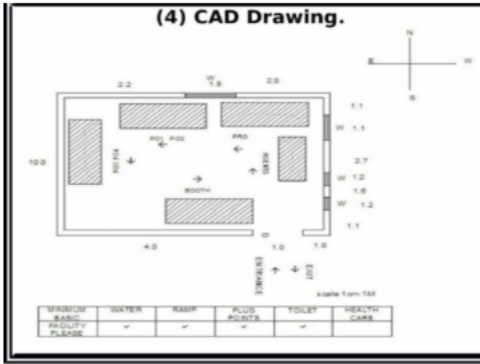

Cad View

Key MAP View