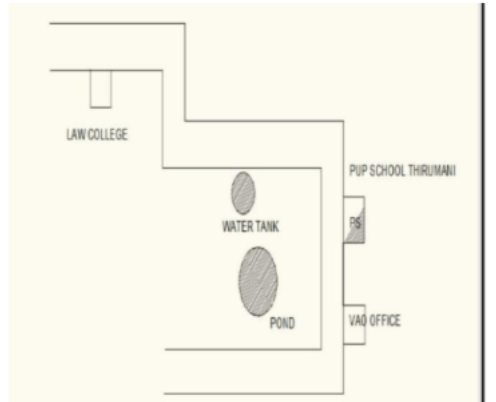

Cad View

Key MAP View