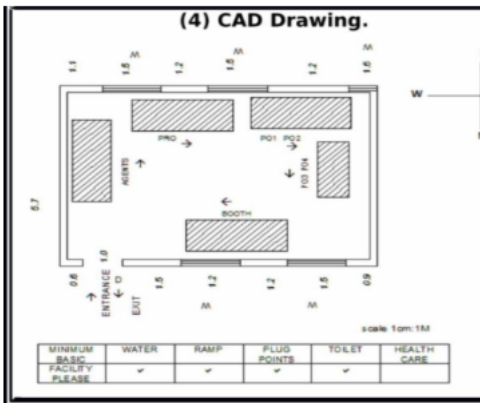

Cad View

Key MAP View