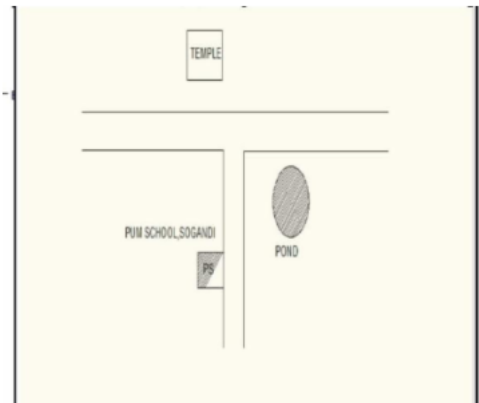

Google Map View

Polling Station Building Front View

Polling Station Front View

Cad View

Key MAP View

1 பெயர் : சந்திர சேகர் தந்தை பெயர்: ஏழுமலை வீட்டு எண் : 1 வயது : 76 பாலினம் : ஆண்	TFN1461961 Photo is available	2 பெயர் : முனியம்மாள் கணவர் பெயர்: நடராஜன் வீட்டு எண் : 1 வயது : 68 பாலினம் : பெண்	TFN2152056 Photo is available	3 பெயர் : பொன்ராஜ் தந்தை பெயர்: நடராஜ் வீட்டு எண் : 1 வயது : 44 பாலினம் : ஆண்	JJS3659034 Photo is available
4 பெயர் : சி. முருகன் தந்தை பெயர்: சந்திரசேகரன் வீட்டு எண் : 1 வயது : 39 பாலினம் : ஆண்	TFN0213934 Photo is available	5 பெயர் : மணிகண்டன் தந்தை பெயர்: ஏழுமலை வீட்டு எண் : 1 வயது : 36 பாலினம் : ஆண்	TFN0213918 Photo is available	6 பெயர் : சசிசுமார் தந்தை பெயர்: பச்சையப்பன் வீட்டு எண் : 1 வயது : 35 பாலினம் : ஆண்	TFN0213900 Photo is available
7 பெயர் : பாக்கியம் கணவர் பெயர்: பொன்ராஜ் வீட்டு எண் : 1 வயது : 30 பாலினம் : பெண்	TFN2699858 Photo is available	8 பெயர் : விசாலாட்சி கணவர் பெயர்: மகேந்திரன் வீட்டு எண் : 1 வயது : 29 பாலினம் : பெண்	TFN2699775 Photo is available	9 பெயர் : தீபிகா தாயின் பெயர்: நித்யா வீட்டு எண் : 1 வயது : 20 பாலினம் : பெண்	TFN2871721 Photo is available
# 10 பெயர் : புருஷோத்தமன் தந்தை பெயர்: குப்பன் வீட்டு எண் : 2 வயது : 22 பாலினம் : ஆண்	TFN2721561 Photo is available	11 பெயர் : ராஜேஸ்வரி கணவர் பெயர்: பாண்டியன் வீட்டு எண் : 2-24 வயது : 35 பாலினம் : பெண்	TFN1462217 Photo is available	12 பெயர் : தேவராஜ் தந்தை பெயர்: ஞானசேகரன் வீட்டு எண் : 3 வயது : 34 பாலினம் : ஆண்	TFN1160357 Photo is available
13 பெயர் : கோமதி கணவர் பெயர்: சொளந்தர்ராஜன் வீட்டு எண் : 04 வயது : 33 பாலினம் : பெண்	TFN1602572 Photo is available	14 பெயர் : கோதண்டராமன் தந்தை பெயர்: கிருஷ்ணன் வீட்டு எண் : 5 வயது : 97 பாலினம் : ஆண்	TFN2152064 Photo is available	15 பெயர் : முனியம்மாள் கணவர் பெயர்: கோதண்டராமன் வீட்டு எண் : 5 வயது : 92 பாலினம் : பெண்	TFN2152072 Photo is available
16 பெயர் : ஞானசேகரன் தந்தை பெயர்: கோதண்டராமன் வீட்டு எண் : 5 வயது : 54 பாலினம் : ஆண்	TFN2152080 Photo is available	17 பெயர் : ஜோதி கணவர் பெயர்: பக்தவச்சலம் வீட்டு எண் : 5 வயது : 46 பாலினம் : பெண்	TFN2699759 Photo is available	18 பெயர் : உமா மகேஸ்வரி தந்தை பெயர்: ஞானசேகரன் வீட்டு எண் : 5 வயது : 28 பாலினம் : பெண்	TFN1314095 Photo is available
19 பெயர் : பெருந்தேவி தந்தை பெயர்: ஞானசேகரன் வீட்டு எண் : 05 வயது : 24 பாலினம் : பெண்	TFN2549988 Photo is available	20 பெயர் : சக்தி சரவணன் தந்தை பெயர்: ஞானசேகரன் வீட்டு எண் : 5 வயது : 22 பாலினம் : ஆண்	TFN2720035 Photo is available	21 பெயர் : ஹரிஹரன் தந்தை பெயர்: ஜெயவேல் வீட்டு எண் : 5 வயது : 22 பாலினம் : ஆண்	TFN2720332 Photo is available
22 பெயர் : விக்னேஷ் தந்தை பெயர்: நாகப்பன் வீட்டு எண் : 5 வயது : 22 பாலினம் : ஆண்	TFN2752111 Photo is available	23 பெயர் : சரஸ்வதி கணவர் பெயர்: கிருஷ்ணன் வீட்டு எண் : 7 வயது : 82 பாலினம் : பெண்	TFN2152106 Photo is available	24 பெயர் : கதிர்வேல் தந்தை பெயர்: கிருஷ்ணன் வீட்டு எண் : 7 வயது : 50 பாலினம் : ஆண்	TFN2152122 Photo is available
25 பெயர் : மஞ்சளா கணவர் பெயர்: கதிர்வேல் வீட்டு எண் : 7 வயது : 47 பாலினம் : பெண்	JJS1593953 Photo is available	26 பெயர் : குமாரி தந்தை பெயர்: கதிர்வேல் வீட்டு எண் : 7 வயது : 25 பாலினம் : பெண்	TFN1602556 Photo is available	27 பெயர் : மகாலட்சுமி தந்தை பெயர்: கதிர்வேல் வீட்டு எண் : 7 வயது : 21 பாலினம் : பெண்	TFN2870699 Photo is available
28 பெயர் : சரவணன் தந்தை பெயர்: ஏழுமலை வீட்டு எண் : 8/10 வயது : 29 பாலினம் : ஆண்	TFN1702307 Photo is available	29 பெயர் : கஸ்தூரி கணவர் பெயர்: பச்சையப்பன் வீட்டு எண் : 9 வயது : 59 பாலினம் : பெண்	JJS2786036 Photo is available	30 பெயர் : ஏழுமலை தந்தை பெயர்: பெருமாள் வீட்டு எண் : 10 வயது : 65 பாலினம் : ஆண்	JJS2786614 Photo is available