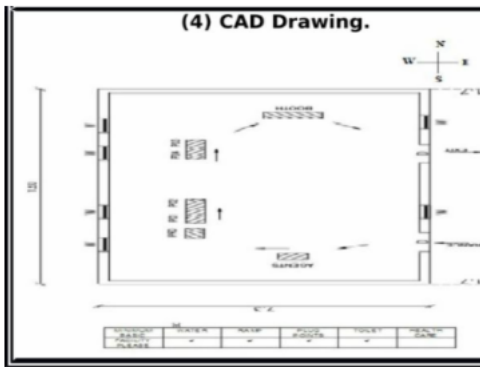

Google Map View

Polling Station Building Front View

Polling Station Front View

Cad View

Key MAP View

1 பெயர் : சந்திர சேகர் தந்தை பெயர்: ஏழுமலை வீட்டு எண் : 1 வயது : 76 பாலினம் : ஆண்	TFN1461961 Photo is available	2 பெயர் : முனியம்மாள் கணவர் பெயர்: நடராஜன் வீட்டு எண் : 1 வயது : 68 பாலினம் : பெண்	TFN2152056 Photo is available	3 பெயர் : பொன்ராஜ் தந்தை பெயர்: நடராஜ் வீட்டு எண் : 1 வயது : 44 பாலினம் : ஆண்	JJS3659034 Photo is available
4 பெயர் : சி. முருகன் தந்தை பெயர்: சந்திரசேகரன் வீட்டு எண் : 1 வயது : 39 பாலினம் : ஆண்	TFN0213934 Photo is available	5 பெயர் : மணிகண்டன் தந்தை பெயர்: ஏழுமலை வீட்டு எண் : 1 வயது : 36 பாலினம் : ஆண்	TFN0213918 Photo is available	6 பெயர் : சசிசுமார் தந்தை பெயர்: பச்சையப்பன் வீட்டு எண் : 1 வயது : 35 பாலினம் : ஆண்	TFN0213900 Photo is available
7 பெயர் : பாக்கியம் கணவர் பெயர்: பொன்ராஜ் வீட்டு எண் : 1 வயது : 30 பாலினம் : பெண்	TFN2699858 Photo is available	8 பெயர் : விசாலாட்சி கணவர் பெயர்: மகேந்திரன் வீட்டு எண் : 1 வயது : 29 பாலினம் : பெண்	TFN2699775 Photo is available	9 பெயர் : தீபிகா தாயின் பெயர்: நித்யா வீட்டு எண் : 1 வயது : 20 பாலினம் : பெண்	TFN2871721 Photo is available
# 10 பெயர் : புருஷோத்தமன் தந்தை பெயர்: குப்பன் வீட்டு எண் : 2 வயது : 22 பாலினம் : ஆண்	TFN2721561 Photo is available	11 பெயர் : ராஜேஸ்வரி கணவர் பெயர்: பாண்டியன் வீட்டு எண் : 2-24 வயது : 35 பாலினம் : பெண்	TFN1462217 Photo is available	12 பெயர் : தேவராஜ் தந்தை பெயர்: ஞானசேகரன் வீட்டு எண் : 3 வயது : 34 பாலினம் : ஆண்	TFN1160357 Photo is available
13 பெயர் : கோமதி கணவர் பெயர்: சொளந்தர்ராஜன் வீட்டு எண் : 04 வயது : 33 பாலினம் : பெண்	TFN1602572 Photo is available	14 பெயர் : கோதண்டராமன் தந்தை பெயர்: கிருஷ்ணன் வீட்டு எண் : 5 வயது : 97 பாலினம் : ஆண்	TFN2152064 Photo is available	15 பெயர் : முனியம்மாள் கணவர் பெயர்: கோதண்டராமன் வீட்டு எண் : 5 வயது : 92 பாலினம் : பெண்	TFN2152072 Photo is available
16 பெயர் : ஞானசேகரன் தந்தை பெயர்: கோதண்டராமன் வீட்டு எண் : 5 வயது : 54 பாலினம் : ஆண்	TFN2152080 Photo is available	17 பெயர் : ஜோதி கணவர் பெயர்: பக்தவச்சலம் வீட்டு எண் : 5 வயது : 46 பாலினம் : பெண்	TFN2699759 Photo is available	18 பெயர் : உமா மகேஸ்வரி தந்தை பெயர்: ஞானசேகரன் வீட்டு எண் : 5 வயது : 28 பாலினம் : பெண்	TFN1314095 Photo is available
19 பெயர் : பெருந்தேவி தந்தை பெயர்: ஞானசேகரன் வீட்டு எண் : 05 வயது : 24 பாலினம் : பெண்	TFN2549988 Photo is available	20 பெயர் : சக்தி சரவணன் தந்தை பெயர்: ஞானசேகரன் வீட்டு எண் : 5 வயது : 22 பாலினம் : ஆண்	TFN2720035 Photo is available	21 பெயர் : ஹரிஹரன் தந்தை பெயர்: ஜெயவேல் வீட்டு எண் : 5 வயது : 22 பாலினம் : ஆண்	TFN2720332 Photo is available
22 பெயர் : விக்னேஷ் தந்தை பெயர்: நாகப்பன் வீட்டு எண் : 5 வயது : 22 பாலினம் : ஆண்	TFN2752111 Photo is available	23 பெயர் : சரஸ்வதி கணவர் பெயர்: கிருஷ்ணன் வீட்டு எண் : 7 வயது : 82 பாலினம் : பெண்	TFN2152106 Photo is available	24 பெயர் : கதிர்வேல் தந்தை பெயர்: கிருஷ்ணன் வீட்டு எண் : 7 வயது : 50 பாலினம் : ஆண்	TFN2152122 Photo is available
25 பெயர் : மஞ்சளா கணவர் பெயர்: கதிர்வேல் வீட்டு எண் : 7 வயது : 47 பாலினம் : பெண்	JJS1593953 Photo is available	26 பெயர் : குமாரி தந்தை பெயர்: கதிர்வேல் வீட்டு எண் : 7 வயது : 25 பாலினம் : பெண்	TFN1602556 Photo is available	27 பெயர் : மகாலட்சுமி தந்தை பெயர்: கதிர்வேல் வீட்டு எண் : 7 வயது : 21 பாலினம் : பெண்	TFN2870699 Photo is available
28 பெயர் : சரவணன் தந்தை பெயர்: ஏழுமலை வீட்டு எண் : 8/10 வயது : 29 பாலினம் : ஆண்	TFN1702307 Photo is available	29 பெயர் : கஸ்தூரி கணவர் பெயர்: பச்சையப்பன் வீட்டு எண் : 9 வயது : 59 பாலினம் : பெண்	JJS2786036 Photo is available	30 பெயர் : ஏழுமலை தந்தை பெயர்: பெருமாள் வீட்டு எண் : 10 வயது : 65 பாலினம் : ஆண்	JJS2786614 Photo is available