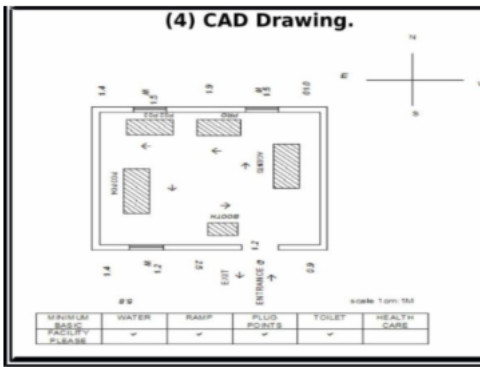

Google Map View

Polling Station Building Front View

Polling Station Front View

Cad View

Key MAP View

1 பெயர் : வேதாசலம் தந்தை பெயர்: முனுசாமி வீட்டு எண் : 1 வயது : 83 பாலினம் : ஆண்	JJS1574136 Photo is available	2 பெயர் : கன்னியம்மாள் கணவர் பெயர்: வேதாசலம் வீட்டு எண் : 1 வயது : 75 பாலினம் : பெண்	TFN2178440 Photo is available	3 பெயர் : வேதாசலம் தந்தை பெயர்: வேகாம்பாள் வீட்டு எண் : 1 வயது : 57 பாலினம் : ஆண்	TFN0770438 Photo is available
4 பெயர் : டில்லிராஜன் கே தந்தை பெயர்: கண்ணப்பன் வீட்டு எண் : 1 வயது : 55 பாலினம் : ஆண்	TFN2801546 Photo is available	5 பெயர் : தயாளன் தந்தை பெயர்: ராஜமாணிக்கம் வீட்டு எண் : 1 வயது : 49 பாலினம் : ஆண்	TFN2898773 Photo is available	6 பெயர் : வேணுகோபால் தந்தை பெயர்: சீனுவாசன் வீட்டு எண் : 1 வயது : 32 பாலினம் : ஆண்	TFN0541003 Photo is available
7 பெயர் : தீபிகா தந்தை பெயர்: உத்திரகுமார் வீட்டு எண் : 01 வயது : 24 பாலினம் : பெண்	TFN2699403 Photo is available	8 பெயர் : மாதவன் ர தந்தை பெயர்: ரமேஷ் வீட்டு எண் : 1 வயது : 19 பாலினம் : ஆண்	TFN3018777 Photo is available	9 பெயர் : சந்தோஷ்குமார் ந தந்தை பெயர்: நடராஜன் வீட்டு எண் : 1/10 வயது : 19 பாலினம் : ஆண்	TFN2992600 Photo is available
10 பெயர் : சரணராஜ் வே தந்தை பெயர்: வேதாச்சலம் வீட்டு எண் : 1/29-21 வயது : 28 பாலினம் : ஆண்	TFN1502954 Photo is available	11 பெயர் : கர்ணாம்பாள் கணவர் பெயர்: பெருமாள் வீட்டு எண் : 2 வயது : 62 பாலினம் : பெண்	JJS3732559 Photo is available	12 பெயர் : சண்முகம் தந்தை பெயர்: சுந்தரம் வீட்டு எண் : 2 வயது : 61 பாலினம் : ஆண்	TFN0929471 Photo is available
13 பெயர் : சண்முகம் தந்தை பெயர்: பெருமாள் வீட்டு எண் : 2 வயது : 45 பாலினம் : ஆண்	JJS3474541 Photo is available	14 பெயர் : இந்துமதி கணவர் பெயர்: கௌரி சங்கர் வீட்டு எண் : 2 வயது : 31 பாலினம் : பெண்	TFN2705754 Photo is available	15 பெயர் : யூபாலன் தந்தை பெயர்: சண்முகம் வீட்டு எண் : 2 வயது : 27 பாலினம் : ஆண்	TFN1462530 Photo is available
16 பெயர் : மூர்த்தி தந்தை பெயர்: வீரசாமி வீட்டு எண் : 2/40 வயது : 46 பாலினம் : ஆண்	TFN1682954 Photo is available	17 பெயர் : லட்சுமி தந்தை பெயர்: மூர்த்தி வீட்டு எண் : 2/40 வயது : 36 பாலினம் : பெண்	TFN1682962 Photo is available	18 பெயர் : கலாவதி கணவர் பெயர்: சண்முகம் வீட்டு எண் : 2-60a வயது : 42 பாலினம் : பெண்	TFN0666339 Photo is available
19 பெயர் : முத்துலட்சுமி கணவர் பெயர்: சண்முகம் வீட்டு எண் : 2-61a வயது : 49 பாலினம் : பெண்	TFN0666396 Photo is available	20 பெயர் : சிபமா பிளெள்ளி தந்தை பெயர்: மோகன் ராஜ் வீட்டு எண் : 2-111 வயது : 26 பாலினம் : பெண்	TFN1682947 Photo is available	21 பெயர் : சாம் டேனியல் மோ தந்தை பெயர்: மோகன் ராஜ் வீட்டு எண் : 2-111 வயது : 25 பாலினம் : ஆண்	TFN1682939 Photo is available
22 பெயர் : அரிகிருஷ்ணன் தந்தை பெயர்: சோமு வீட்டு எண் : 3/38 வயது : 42 பாலினம் : ஆண்	JJS2881704 Photo is available	23 பெயர் : கௌரி கணவர் பெயர்: கன்னியப்பன் வீட்டு எண் : 4 வயது : 74 பாலினம் : பெண்	TFN0929554 Photo is available	24 பெயர் : செல்வராசு தந்தை பெயர்: ஜெயராமன் வீட்டு எண் : 5 வயது : 57 பாலினம் : ஆண்	JJS1569276 Photo is available
25 பெயர் : சும்தி கணவர் பெயர்: செல்வராசு வீட்டு எண் : 5 வயது : 54 பாலினம் : பெண்	JJS1569268 Photo is available	26 பெயர் : ஜெயவேல் தந்தை பெயர்: சஞ்சீவி வீட்டு எண் : 6 வயது : 64 பாலினம் : ஆண்	TFN2178457 Photo is available	27 பெயர் : சந்திரா கணவர் பெயர்: ஜெயவேல் வீட்டு எண் : 6 வயது : 61 பாலினம் : பெண்	JJS1569987 Photo is available
28 பெயர் : சீதா கணவர் பெயர்: சந்திரன் வீட்டு எண் : 8 வயது : 70 பாலினம் : பெண்	TFN2178465 Photo is available	29 பெயர் : விஜயகுமார் தந்தை பெயர்: சந்திரன் வீட்டு எண் : 8 வயது : 43 பாலினம் : ஆண்	JJS2882108 Photo is available	30 பெயர் : கார்த்திக் தந்தை பெயர்: சேகர் வீட்டு எண் : 8 வயது : 30 பாலினம் : ஆண்	TFN1314186 Photo is available