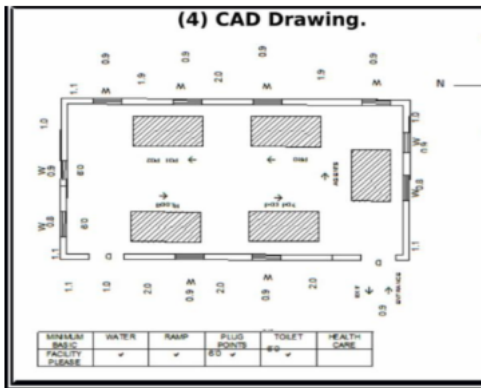

Google Map View

Polling Station Building Front View

Polling Station Front View

Cad View

Key MAP View

1 பெயர் : குமாரி தந்தை பெயர் : ஜோதி வீட்டு எண் : 1 வயது : 56 பாலினம் : பெண் Photo is available	TFN0215541	2 பெயர் : சங்கர் தந்தை பெயர் : தேவராஜி வீட்டு எண் : 1 வயது : 45 பாலினம் : ஆண் Photo is available	JJS3733987	3 பெயர் : தேவகி கணவர் பெயர் : சங்கர் வீட்டு எண் : 1 வயது : 41 பாலினம் : பெண் Photo is available	TFN0215343
4 பெயர் : மைதிலி கணவர் பெயர் : முருகன் வீட்டு எண் : 1 வயது : 40 பாலினம் : பெண் Photo is available	TFN0666818	5 பெயர் : பாரதி கணவர் பெயர் : பாலகிருஷ்ணன் வீட்டு எண் : 1 வயது : 38 பாலினம் : பெண் Photo is available	TFN0666792	6 பெயர் : நந்தினி ச தந்தை பெயர் : ஷங்கர் வீட்டு எண் : 1 வயது : 21 பாலினம் : பெண் Photo is available	TFN2881415
7 பெயர் : அனிதா ச தந்தை பெயர் : சங்கர் வீட்டு எண் : 1 வயது : 20 பாலினம் : பெண் Photo is available	TFN2904480	8 பெயர் : ஜோதி தந்தை பெயர் : ராமு வீட்டு எண் : 2 வயது : 44 பாலினம் : பெண் Photo is available	JJS2884195	9 பெயர் : விஜய் தந்தை பெயர் : ராஜேந்திரன் வீட்டு எண் : 2 வயது : 26 பாலினம் : ஆண் Photo is available	TFN2518579
10 பெயர் : அஜீத் ரா தந்தை பெயர் : ராஜேந்திரன் வீட்டு எண் : 2 வயது : 23 பாலினம் : ஆண் Photo is available	TFN2881449	11 பெயர் : இந்திரானி கணவர் பெயர் : வெங்கடேசன் வீட்டு எண் : 3 வயது : 81 பாலினம் : பெண் Photo is available	TFN0215731	12 பெயர் : சுப்ரமணி தந்தை பெயர் : ஏழுமலை வீட்டு எண் : 3 வயது : 77 பாலினம் : ஆண் Photo is available	TFN2185999
13 பெயர் : செல்வம் தந்தை பெயர் : ஏழுமலை வீட்டு எண் : 3 வயது : 44 பாலினம் : ஆண் Photo is available	JJS1996404	14 பெயர் : கஜபதி தந்தை பெயர் : கிருஷ்ணசாமி வீட்டு எண் : 3A வயது : 54 பாலினம் : ஆண் Photo is available	TFN2186005	15 பெயர் : மேகலா கணவர் பெயர் : கஜபதி வீட்டு எண் : 3A வயது : 46 பாலினம் : பெண் Photo is available	JJS2884203
16 பெயர் : கோபால் தந்தை பெயர் : பலராமன் வீட்டு எண் : 4 வயது : 79 பாலினம் : ஆண் Photo is available	TFN0215558	17 பெயர் : குமார் தந்தை பெயர் : ஏழுமலை வீட்டு எண் : 4 வயது : 55 பாலினம் : ஆண் Photo is available	TFN2186021	18 பெயர் : பூவரசி கணவர் பெயர் : மகேஷ் வீட்டு எண் : 4/48 வயது : 33 பாலினம் : பெண் Photo is available	TFN1603042
19 பெயர் : பூபதி தந்தை பெயர் : முருகேசன் வீட்டு எண் : 5 வயது : 54 பாலினம் : ஆண் Photo is available	TFN2186047	20 பெயர் : பாக்யலட்சுமி கணவர் பெயர் : பூபதி வீட்டு எண் : 5 வயது : 46 பாலினம் : பெண் Photo is available	TFN0402149	21 பெயர் : கவிதா தந்தை பெயர் : கஜபதி வீட்டு எண் : 05 வயது : 26 பாலினம் : பெண் Photo is available	TFN1603067
22 பெயர் : யுவராஜ் தந்தை பெயர் : கஜபதி வீட்டு எண் : 5 வயது : 23 பாலினம் : ஆண் Photo is available	TFN2699114	23 பெயர் : கன்னியப்பன் தந்தை பெயர் : பூஞ்சோலை வீட்டு எண் : 6 வயது : 48 பாலினம் : ஆண் Photo is available	TFN2186054	24 பெயர் : வளர்மதி கணவர் பெயர் : கன்னியப்பன் வீட்டு எண் : 6 வயது : 44 பாலினம் : பெண் Photo is available	JJS3733995
25 பெயர் : சுரேஷ் தந்தை பெயர் : கண்ணியப்பன் வீட்டு எண் : 6 வயது : 24 பாலினம் : ஆண் Photo is available	TFN2511509	26 பெயர் : சூர்யா தந்தை பெயர் : கண்ணியப்பன் வீட்டு எண் : 6 வயது : 24 பாலினம் : ஆண் Photo is available	TFN2511517	27 பெயர் : தமிழ்செல்வி தி கணவர் பெயர் : திருநாவுக்கரசு வீட்டு எண் : 6/61 வயது : 27 பாலினம் : பெண் Photo is available	TFN2881548
28 பெயர் : சண்முகம் தந்தை பெயர் : ஏழுமலை வீட்டு எண் : 7 வயது : 58 பாலினம் : ஆண் Photo is available	TFN2186062	29 பெயர் : கண்ணதாசன் தந்தை பெயர் : சண்முகம் வீட்டு எண் : 7 வயது : 22 பாலினம் : ஆண் Photo is available	TFN2721512	30 பெயர் : கோவிந்தசாமி தந்தை பெயர் : வேதகிரி வீட்டு எண் : 8 வயது : 62 பாலினம் : ஆண் Photo is available	TFN2186070