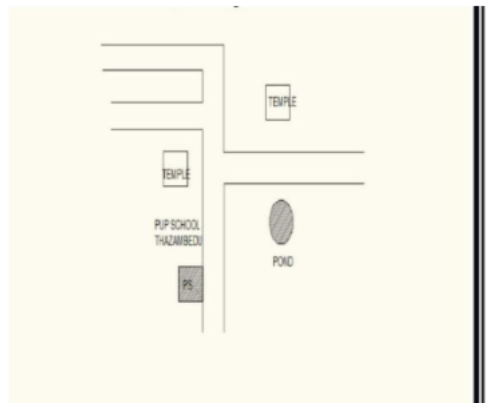

Google Map View

Polling Station Building Front View

Polling Station Front View

Cad View

Key MAP View

1 பெயர் : குமாரி தந்தை பெயர் : ஜோதி வீட்டு எண் : 1 வயது : 56 பாலினம் : பெண் Photo is available	TFN0215541	2 பெயர் : சங்கர் தந்தை பெயர் : தேவராஜி வீட்டு எண் : 1 வயது : 45 பாலினம் : ஆண் Photo is available	JJS3733987	3 பெயர் : தேவகி கணவர் பெயர் : சங்கர் வீட்டு எண் : 1 வயது : 41 பாலினம் : பெண் Photo is available	TFN0215343
4 பெயர் : மைதிலி கணவர் பெயர் : முருகன் வீட்டு எண் : 1 வயது : 40 பாலினம் : பெண் Photo is available	TFN0666818	5 பெயர் : பாரதி கணவர் பெயர் : பாலகிருஷ்ணன் வீட்டு எண் : 1 வயது : 38 பாலினம் : பெண் Photo is available	TFN0666792	6 பெயர் : நந்தினி ச தந்தை பெயர் : ஷங்கர் வீட்டு எண் : 1 வயது : 21 பாலினம் : பெண் Photo is available	TFN2881415
7 பெயர் : அனிதா ச தந்தை பெயர் : சங்கர் வீட்டு எண் : 1 வயது : 20 பாலினம் : பெண் Photo is available	TFN2904480	8 பெயர் : ஜோதி தந்தை பெயர் : ராமு வீட்டு எண் : 2 வயது : 44 பாலினம் : பெண் Photo is available	JJS2884195	9 பெயர் : விஜய் தந்தை பெயர் : ராஜேந்திரன் வீட்டு எண் : 2 வயது : 26 பாலினம் : ஆண் Photo is available	TFN2518579
10 பெயர் : அஜீத் ரா தந்தை பெயர் : ராஜேந்திரன் வீட்டு எண் : 2 வயது : 23 பாலினம் : ஆண் Photo is available	TFN2881449	11 பெயர் : இந்திரானி கணவர் பெயர் : வெங்கடேசன் வீட்டு எண் : 3 வயது : 81 பாலினம் : பெண் Photo is available	TFN0215731	12 பெயர் : சுப்ரமணி தந்தை பெயர் : ஏழுமலை வீட்டு எண் : 3 வயது : 77 பாலினம் : ஆண் Photo is available	TFN2185999
13 பெயர் : செல்வம் தந்தை பெயர் : ஏழுமலை வீட்டு எண் : 3 வயது : 44 பாலினம் : ஆண் Photo is available	JJS1996404	14 பெயர் : கஜபதி தந்தை பெயர் : கிருஷ்ணசாமி வீட்டு எண் : 3A வயது : 54 பாலினம் : ஆண் Photo is available	TFN2186005	15 பெயர் : மேகலா கணவர் பெயர் : கஜபதி வீட்டு எண் : 3A வயது : 46 பாலினம் : பெண் Photo is available	JJS2884203
16 பெயர் : கோபால் தந்தை பெயர் : பலராமன் வீட்டு எண் : 4 வயது : 79 பாலினம் : ஆண் Photo is available	TFN0215558	17 பெயர் : குமார் தந்தை பெயர் : ஏழுமலை வீட்டு எண் : 4 வயது : 55 பாலினம் : ஆண் Photo is available	TFN2186021	18 பெயர் : பூவரசி கணவர் பெயர் : மகேஷ் வீட்டு எண் : 4/48 வயது : 33 பாலினம் : பெண் Photo is available	TFN1603042
19 பெயர் : பூபதி தந்தை பெயர் : முருகேசன் வீட்டு எண் : 5 வயது : 54 பாலினம் : ஆண் Photo is available	TFN2186047	20 பெயர் : பாக்யலட்சுமி கணவர் பெயர் : பூபதி வீட்டு எண் : 5 வயது : 46 பாலினம் : பெண் Photo is available	TFN0402149	21 பெயர் : கவிதா தந்தை பெயர் : கஜபதி வீட்டு எண் : 05 வயது : 26 பாலினம் : பெண் Photo is available	TFN1603067
22 பெயர் : யுவராஜ் தந்தை பெயர் : கஜபதி வீட்டு எண் : 5 வயது : 23 பாலினம் : ஆண் Photo is available	TFN2699114	23 பெயர் : கன்னியப்பன் தந்தை பெயர் : பூஞ்சோலை வீட்டு எண் : 6 வயது : 48 பாலினம் : ஆண் Photo is available	TFN2186054	24 பெயர் : வளர்மதி கணவர் பெயர் : கன்னியப்பன் வீட்டு எண் : 6 வயது : 44 பாலினம் : பெண் Photo is available	JJS3733995
25 பெயர் : சுரேஷ் தந்தை பெயர் : கண்ணியப்பன் வீட்டு எண் : 6 வயது : 24 பாலினம் : ஆண் Photo is available	TFN2511509	26 பெயர் : சூர்யா தந்தை பெயர் : கண்ணியப்பன் வீட்டு எண் : 6 வயது : 24 பாலினம் : ஆண் Photo is available	TFN2511517	27 பெயர் : தமிழ்செல்வி தி கணவர் பெயர் : திருநாவுக்கரசு வீட்டு எண் : 6/61 வயது : 27 பாலினம் : பெண் Photo is available	TFN2881548
28 பெயர் : சண்முகம் தந்தை பெயர் : ஏழுமலை வீட்டு எண் : 7 வயது : 58 பாலினம் : ஆண் Photo is available	TFN2186062	29 பெயர் : கண்ணதாசன் தந்தை பெயர் : சண்முகம் வீட்டு எண் : 7 வயது : 22 பாலினம் : ஆண் Photo is available	TFN2721512	30 பெயர் : கோவிந்தசாமி தந்தை பெயர் : வேதகிரி வீட்டு எண் : 8 வயது : 62 பாலினம் : ஆண் Photo is available	TFN2186070