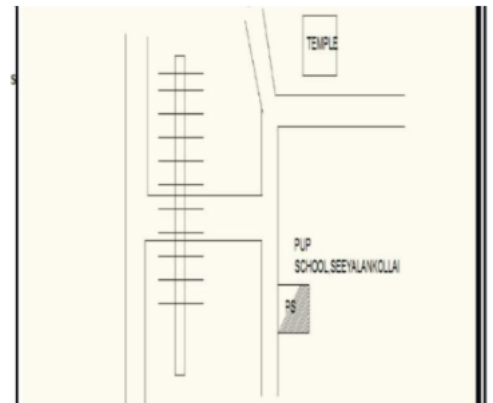

Google Map View

Polling Station Building Front View

Polling Station Front View

Cad View

Key MAP View

சட்டமன்றத் தொகுதியின் எண் மற்றும் பெயர் : 33-திருப்பேரூர் பிரிவு எண் மற்றும் பெயர் 1-மோசிவாக்கம் (ஊ) மற்றும் (வ.கி), வார்டு 1 கூனப்பட்டரை கூட்ரோடு