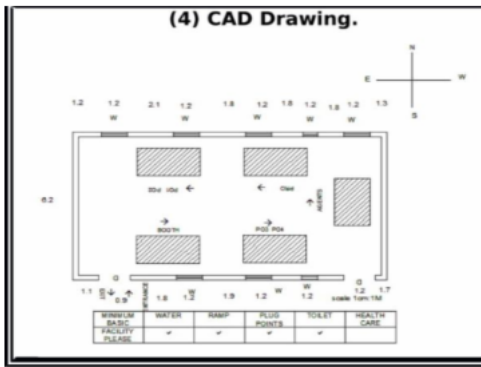

Google Map View

Polling Station Building Front View

Polling Station Front View

Cad View

Key MAP View

சட்டமன்றத் தொகுதியின் எண் மற்றும் பெயர் : 33-திருப்பேரூர் பிரிவு எண் மற்றும் பெயர் 1-மோசிவாக்கம் (ஊ) மற்றும் (வ.கி), வார்டு 1 கூனப்பட்டரை கூட்ரோடு