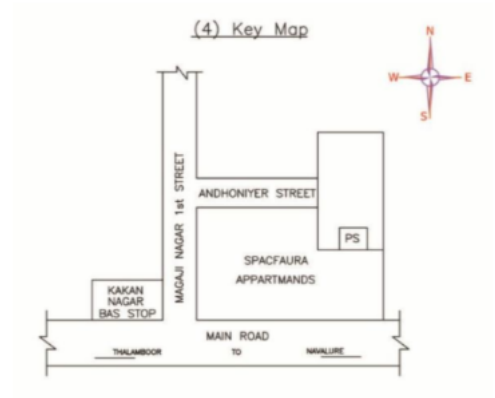

Cad View

Key MAP View