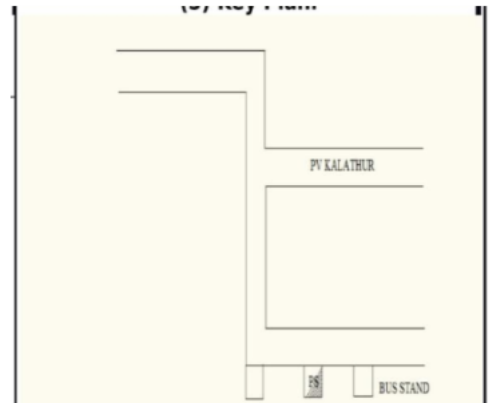

Google Map View

Polling Station Building Front View

Polling Station Front View

Cad View

Key MAP View

1 பெயர் : மங்கையர்க்கரசி கணவர் பெயர்: காவேரிமணி வீட்டு எண் : 0 வயது : 52 பாலினம் : பெண்	TFN2693729 Photo is available	2 பெயர் : நிவேதினி கணவர் பெயர்: கார்த்திகேயன் வீட்டு எண் : 00 வயது : 26 பாலினம் : பெண்	TFN2693893 Photo is available	3 பெயர் : ஆதிலட்சுமி ரா தாயின் பெயர்: கௌரி வீட்டு எண் : 0 வயது : 19 பாலினம் : பெண்	TFN3011517 Photo is available
4 பெயர் : செல்வராஜ் தந்தை பெயர்: ராமலிகம் வீட்டு எண் : 1 வயது : 73 பாலினம் : ஆண்	TFN2559789 Photo is available	5 பெயர் : மல்லிகா கணவர் பெயர்: செல்வராஜ் வீட்டு எண் : 1 வயது : 59 பாலினம் : பெண்	TFN2559912 Photo is available	6 பெயர் : அஞ்சலாலை கணவர் பெயர்: காணி வீட்டு எண் : 1 வயது : 56 பாலினம் : பெண்	TFN1242882 Photo is available
7 பெயர் : சீனிவாசன் தந்தை பெயர்: செல்வராஜ் வீட்டு எண் : 1 வயது : 39 பாலினம் : ஆண்	TFN2560159 Photo is available	8 பெயர் : கனகராணி கணவர் பெயர்: லோகநாதன் வீட்டு எண் : 1 வயது : 36 பாலினம் : பெண்	TFN1242924 Photo is available	9 பெயர் : குணசேகரன் தந்தை பெயர்: முனுசாமி வீட்டு எண் : 1 வயது : 36 பாலினம் : ஆண்	MNY2907434 Photo is available
10 பெயர் : ஜெயலட்சுமி கணவர் பெயர்: வினோத் குமார் வீட்டு எண் : 1 வயது : 31 பாலினம் : பெண்	TFN1462951 Photo is available	11 பெயர் : ரேவதி கணவர் பெயர்: சீனிவாசன் வீட்டு எண் : 1 வயது : 31 பாலினம் : பெண்	TFN2566503 Photo is available	12 பெயர் : அஸ்வின் தந்தை பெயர்: ரவி வீட்டு எண் : 1 வயது : 28 பாலினம் : ஆண்	TFN1242916 Photo is available
13 பெயர் : சந்தோஷ் தந்தை பெயர்: கோதண்டராமன் வீட்டு எண் : 1 வயது : 23 பாலினம் : ஆண்	TFN2559573 Photo is available	14 பெயர் : விக்னேஷ் தந்தை பெயர்: நாகையா வீட்டு எண் : 2வது குறுக்கு தெரு வயது : 34 பாலினம் : ஆண்	TFN2614840 Photo is available	15 பெயர் : புவனேஸ்வரி கணவர் பெயர்: அந்தோனி ஜோசப் வீட்டு எண் : 3 வயது : 35 பாலினம் : பெண்	TFN2614998 Photo is available
16 பெயர் : ரமா தேவி தந்தை பெயர்: துரை ராஜ் வீட்டு எண் : 3 வயது : 30 பாலினம் : பெண்	TFN2614378 Photo is available	17 பெயர் : சேகர் தந்தை பெயர்: சின்னசாமி வீட்டு எண் : 3பீ வயது : 62 பாலினம் : ஆண்	TFN2614550 Photo is available	18 பெயர் : ராஜேஷ் கண்ணன் தந்தை பெயர்: சேகர் வீட்டு எண் : 3பீ வயது : 33 பாலினம் : ஆண்	TFN2614410 Photo is available
19 பெயர் : ராகுல் கண்ணன் தந்தை பெயர்: சேகர் வீட்டு எண் : 3பீ வயது : 28 பாலினம் : ஆண்	TFN2615011 Photo is available	20 பெயர் : சிந்து கே கணவர் பெயர்: கருணாகரன் வீட்டு எண் : 3 வது தெரு வயது : 31 பாலினம் : பெண்	TFN2987105 Photo is available	21 பெயர் : கலாவதி கணவர் பெயர்: வெகடேசன் வீட்டு எண் : 6 வயது : 40 பாலினம் : பெண்	TFN2560043 Photo is available
22 பெயர் : புனிதம் ப இதரர் பெயர்: புனிதம் ப வீட்டு எண் : 7 வயது : 64 பாலினம் : பெண்	TFN2984664 Photo is available	23 பெயர் : சிவகுமார் தந்தை பெயர்: பாலசுப்ரமணி வீட்டு எண் : 7 வயது : 45 பாலினம் : ஆண்	TFN2560217 Photo is available	24 பெயர் : மொஹமத் முபாரக் தந்தை பெயர்: செரியன் வீட்டு எண் : 8 வயது : 37 பாலினம் : ஆண்	TFN2560316 Photo is available
25 பெயர் : நாகையா தந்தை பெயர்: கோபால் வீட்டு எண் : 9 வயது : 67 பாலினம் : ஆண்	TFN2637908 Photo is available	26 பெயர் : சாந்தி கணவர் பெயர்: நாகையா வீட்டு எண் : 9 வயது : 56 பாலினம் : பெண்	TFN2614808 Photo is available	27 பெயர் : சங்கரம்மாள் கணவர் பெயர்: முரளி வீட்டு எண் : 17 வயது : 42 பாலினம் : பெண்	TFN2616118 Photo is available
28 பெயர் : சரஸ்வதி இதரர் பெயர்: கோகுல கிருஷ்ணன் வீட்டு எண் : 19 வயது : 58 பாலினம் : பெண்	TFN2886828 Photo is available	29 பெயர் : ராதா கணவர் பெயர்: வேதகிரி வீட்டு எண் : 19 வயது : 47 பாலினம் : பெண்	TFN2453652 Photo is available	30 பெயர் : கோகுல கிருஷ்ணன் தந்தை பெயர்: மணி வீட்டு எண் : 19 வயது : 38 பாலினம் : ஆண்	TFN2614899 Photo is available