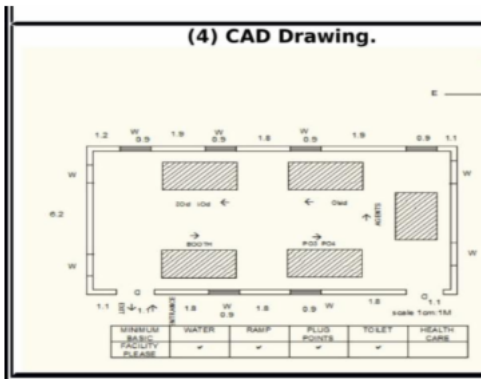

Google Map View

Polling Station Building Front View

Polling Station Front View

Cad View

Key MAP View

1 பெயர் : மங்கையர்க்கரசி கணவர் பெயர்: காவேரிமணி வீட்டு எண் : 0 வயது : 52 பாலினம் : பெண்	TFN2693729 Photo is available	2 பெயர் : நிவேதினி கணவர் பெயர்: கார்த்திகேயன் வீட்டு எண் : 00 வயது : 26 பாலினம் : பெண்	TFN2693893 Photo is available	3 பெயர் : ஆதிலட்சுமி ரா தாயின் பெயர்: கௌரி வீட்டு எண் : 0 வயது : 19 பாலினம் : பெண்	TFN3011517 Photo is available
4 பெயர் : செல்வராஜ் தந்தை பெயர்: ராமலிகம் வீட்டு எண் : 1 வயது : 73 பாலினம் : ஆண்	TFN2559789 Photo is available	5 பெயர் : மல்லிகா கணவர் பெயர்: செல்வராஜ் வீட்டு எண் : 1 வயது : 59 பாலினம் : பெண்	TFN2559912 Photo is available	6 பெயர் : அஞ்சலாலை கணவர் பெயர்: காணி வீட்டு எண் : 1 வயது : 56 பாலினம் : பெண்	TFN1242882 Photo is available
7 பெயர் : சீனிவாசன் தந்தை பெயர்: செல்வராஜ் வீட்டு எண் : 1 வயது : 39 பாலினம் : ஆண்	TFN2560159 Photo is available	8 பெயர் : கனகராணி கணவர் பெயர்: லோகநாதன் வீட்டு எண் : 1 வயது : 36 பாலினம் : பெண்	TFN1242924 Photo is available	9 பெயர் : குணசேகரன் தந்தை பெயர்: முனுசாமி வீட்டு எண் : 1 வயது : 36 பாலினம் : ஆண்	MNY2907434 Photo is available
10 பெயர் : ஜெயலட்சுமி கணவர் பெயர்: வினோத் குமார் வீட்டு எண் : 1 வயது : 31 பாலினம் : பெண்	TFN1462951 Photo is available	11 பெயர் : ரேவதி கணவர் பெயர்: சீனிவாசன் வீட்டு எண் : 1 வயது : 31 பாலினம் : பெண்	TFN2566503 Photo is available	12 பெயர் : அஸ்வின் தந்தை பெயர்: ரவி வீட்டு எண் : 1 வயது : 28 பாலினம் : ஆண்	TFN1242916 Photo is available
13 பெயர் : சந்தோஷ் தந்தை பெயர்: கோதண்டராமன் வீட்டு எண் : 1 வயது : 23 பாலினம் : ஆண்	TFN2559573 Photo is available	14 பெயர் : விக்னேஷ் தந்தை பெயர்: நாகையா வீட்டு எண் : 2வது குறுக்கு தெரு வயது : 34 பாலினம் : ஆண்	TFN2614840 Photo is available	15 பெயர் : புவனேஸ்வரி கணவர் பெயர்: அந்தோனி ஜோசப் வீட்டு எண் : 3 வயது : 35 பாலினம் : பெண்	TFN2614998 Photo is available
16 பெயர் : ரமா தேவி தந்தை பெயர்: துரை ராஜ் வீட்டு எண் : 3 வயது : 30 பாலினம் : பெண்	TFN2614378 Photo is available	17 பெயர் : சேகர் தந்தை பெயர்: சின்னசாமி வீட்டு எண் : 3பீ வயது : 62 பாலினம் : ஆண்	TFN2614550 Photo is available	18 பெயர் : ராஜேஷ் கண்ணன் தந்தை பெயர்: சேகர் வீட்டு எண் : 3பீ வயது : 33 பாலினம் : ஆண்	TFN2614410 Photo is available
19 பெயர் : ராகுல் கண்ணன் தந்தை பெயர்: சேகர் வீட்டு எண் : 3பீ வயது : 28 பாலினம் : ஆண்	TFN2615011 Photo is available	20 பெயர் : சிந்து கே கணவர் பெயர்: கருணாகரன் வீட்டு எண் : 3 வது தெரு வயது : 31 பாலினம் : பெண்	TFN2987105 Photo is available	21 பெயர் : கலாவதி கணவர் பெயர்: வெகடேசன் வீட்டு எண் : 6 வயது : 40 பாலினம் : பெண்	TFN2560043 Photo is available
22 பெயர் : புனிதம் ப இதரர் பெயர்: புனிதம் ப வீட்டு எண் : 7 வயது : 64 பாலினம் : பெண்	TFN2984664 Photo is available	23 பெயர் : சிவகுமார் தந்தை பெயர்: பாலசுப்ரமணி வீட்டு எண் : 7 வயது : 45 பாலினம் : ஆண்	TFN2560217 Photo is available	24 பெயர் : மொஹமத் முபாரக் தந்தை பெயர்: செரியன் வீட்டு எண் : 8 வயது : 37 பாலினம் : ஆண்	TFN2560316 Photo is available
25 பெயர் : நாகையா தந்தை பெயர்: கோபால் வீட்டு எண் : 9 வயது : 67 பாலினம் : ஆண்	TFN2637908 Photo is available	26 பெயர் : சாந்தி கணவர் பெயர்: நாகையா வீட்டு எண் : 9 வயது : 56 பாலினம் : பெண்	TFN2614808 Photo is available	27 பெயர் : சங்கரம்மாள் கணவர் பெயர்: முரளி வீட்டு எண் : 17 வயது : 42 பாலினம் : பெண்	TFN2616118 Photo is available
28 பெயர் : சரஸ்வதி இதரர் பெயர்: கோகுல கிருஷ்ணன் வீட்டு எண் : 19 வயது : 58 பாலினம் : பெண்	TFN2886828 Photo is available	29 பெயர் : ராதா கணவர் பெயர்: வேதகிரி வீட்டு எண் : 19 வயது : 47 பாலினம் : பெண்	TFN2453652 Photo is available	30 பெயர் : கோகுல கிருஷ்ணன் தந்தை பெயர்: மணி வீட்டு எண் : 19 வயது : 38 பாலினம் : ஆண்	TFN2614899 Photo is available