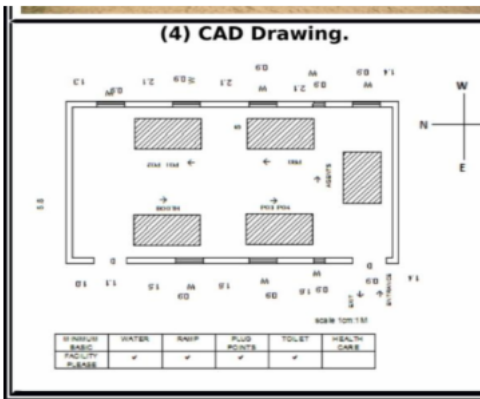

Google Map View

Polling Station Building Front View

Polling Station Front View

Cad View

Key MAP View

சட்டமன்றத் தொகுதியின் எண் மற்றும் பெயர் : 33-திருப்போளூர் பிரிவு எண் மற்றும் பெயர் 1-ஒத்திவாக்கம் (ஊ) மற்றும் (வ.கி), வார்டு 2 நடு தெரு