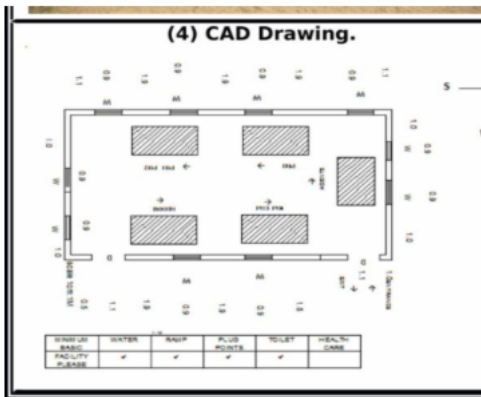

Nazri Naksha

Google Map View

Polling Station Building Front View

Polling Station Front View

Cad View

Key MAP View

1 பெயர் : ஏழுமலை தந்தை பெயர்: அரசன் வீட்டு எண் : 1 வயது : 41 பாலினம் : ஆண் Photo is available	TFN1161124	2 பெயர் : ஆறுமுகம் தந்தை பெயர்: அரசன் வீட்டு எண் : 24 வயது : 53 பாலினம் : ஆண் Photo is available	JJS3658580	3 பெயர் : ரமேஷ்குமார் தந்தை பெயர்: குணசேகர் வீட்டு எண் : 24 வயது : 50 பாலினம் : ஆண் Photo is available	TFN1558048
4 பெயர் : மைதிலி கணவர் பெயர்: ஆறுமுகம் வீட்டு எண் : 24 வயது : 46 பாலினம் : பெண் Photo is available	TFN2133270	5 பெயர் : சாந்தி கணவர் பெயர்: ரமேஷ்குமார் வீட்டு எண் : 24 வயது : 42 பாலினம் : பெண் Photo is available	TFN1558030	6 பெயர் : கற்பகம் கணவர் பெயர்: துரைபாபு வீட்டு எண் : 37 வயது : 54 பாலினம் : பெண் Photo is available	JJS2356806
7 பெயர் : குமரேசன் தந்தை பெயர்: சுப்ரமணி வீட்டு எண் : 61 வயது : 37 பாலினம் : ஆண் Photo is available	TFN0668673	8 பெயர் : புருசோத்தமன் தந்தை பெயர்: சுந்தரம் வீட்டு எண் : 82 வயது : 43 பாலினம் : ஆண் Photo is available	TFN0217034	9 பெயர் : பரத் சி தந்தை பெயர்: சிவா வீட்டு எண் : 125 வயது : 20 பாலினம் : ஆண் Photo is available	TFN3023702
10 பெயர் : ஸ்வேதா தந்தை பெயர்: கிருஷ்ணமூர்த்தி வீட்டு எண் : 136 வயது : 24 பாலினம் : பெண் Photo is available	TFN2475341	11 பெயர் : சுகாசினி கணவர் பெயர்: சதீஷ் கண்ணா வீட்டு எண் : 155 வயது : 29 பாலினம் : பெண் Photo is available	TFN1604115	12 பெயர் : ரவி தந்தை பெயர்: மனுசாமி வீட்டு எண் : 203 வயது : 44 பாலினம் : ஆண் Photo is available	JJS3835279
13 பெயர் : சரத்குமார் தந்தை பெயர்: ஆறுமுகம் வீட்டு எண் : 223/3 வயது : 25 பாலினம் : ஆண் Photo is available	TFN2475390	14 பெயர் : சண்முகம் தந்தை பெயர்: வரதன் வீட்டு எண் : 229 வயது : 82 பாலினம் : ஆண் Photo is available	JJS3736253	15 பெயர் : காந்தி கணவர் பெயர்: சண்முகம் வீட்டு எண் : 229 வயது : 72 பாலினம் : பெண் Photo is available	JJS3736261
16 பெயர் : முத்து தந்தை பெயர்: நாகப்பன் வீட்டு எண் : 230 வயது : 49 பாலினம் : ஆண் Photo is available	JJS2356830	17 பெயர் : பூபாலன் தந்தை பெயர்: செல்லன் வீட்டு எண் : 231 வயது : 52 பாலினம் : ஆண் Photo is available	JJS3897741	18 பெயர் : விஜயா கணவர் பெயர்: பூபாலன் வீட்டு எண் : 231 வயது : 45 பாலினம் : பெண் Photo is available	TFN2527661
19 பெயர் : சிவசங்கர் தந்தை பெயர்: பூபாலன் வீட்டு எண் : 231 வயது : 33 பாலினம் : ஆண் Photo is available	TFN0668434	20 பெயர் : ஆண்டாள் கணவர் பெயர்: சுந்தரம் வீட்டு எண் : 232 வயது : 70 பாலினம் : பெண் Photo is available	TFN2133320	21 பெயர் : சங்கர் தந்தை பெயர்: ரங்கசாமி வீட்டு எண் : 233 வயது : 56 பாலினம் : ஆண் Photo is available	JJS2356707
22 பெயர் : கௌரி கணவர் பெயர்: சங்கர் வீட்டு எண் : 233 வயது : 47 பாலினம் : பெண் Photo is available	JJS2356699	23 பெயர் : மணிகண்டன் தந்தை பெயர்: சங்கர் வீட்டு எண் : 233 வயது : 25 பாலினம் : ஆண் Photo is available	TFN1657469	24 பெயர் : ரவி தந்தை பெயர்: நாகப்பன் வீட்டு எண் : 234 வயது : 57 பாலினம் : ஆண் Photo is available	TFN2133338
25 பெயர் : அம்சா கணவர் பெயர்: ரவி வீட்டு எண் : 234 வயது : 49 பாலினம் : பெண் Photo is available	TFN2133346	26 பெயர் : தீபிகா தந்தை பெயர்: ரவி வீட்டு எண் : 234 வயது : 26 பாலினம் : பெண் Photo is available	TFN1657626	27 பெயர் : ஷாலினி ர தந்தை பெயர்: ரவி வீட்டு எண் : 234 வயது : 24 பாலினம் : பெண் Photo is available	TFN2628485
28 பெயர் : மூர்த்தி தந்தை பெயர்: வேதாச்சலம் வீட்டு எண் : 235 வயது : 64 பாலினம் : ஆண் Photo is available	TFN2133361	29 பெயர் : அம்சா கணவர் பெயர்: மூர்த்தி வீட்டு எண் : 235 வயது : 52 பாலினம் : பெண் Photo is available	TFN2133379	30 பெயர் : விநாயகம் தந்தை பெயர்: வேதாசலம் வீட்டு எண் : 235 வயது : 49 பாலினம் : ஆண் Photo is available	JJS2356848