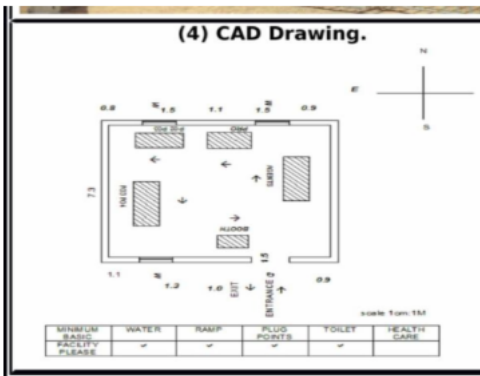

Nazri Naksha

Google Map View

Polling Station Building Front View

Polling Station Front View

Cad View

Key MAP View

1	TFN0217133	பெயர் : சகுந்தலா கணவர் பெயர்: ரமேஷ் வீட்டு எண் : 1 வயது : 52 பாலினம் : பெண்	Photo is available	2	TFN0931956	பெயர் : ஜெயச்சந்திரன் தந்தை பெயர்: செல்வராஜ் வீட்டு எண் : 1 வயது : 46 பாலினம் : ஆண்	Photo is available	3	TFN2871416	பெயர் : பூபாலன் கா தந்தை பெயர்: காசி வீட்டு எண் : 1 வயது : 45 பாலினம் : ஆண்	Photo is available
4	TFN1315043	பெயர் : கண்ணன் தந்தை பெயர்: குப்புசாமி வீட்டு எண் : 1 வயது : 44 பாலினம் : ஆண்	Photo is available	5	TFN0669770	பெயர் : பூசணம் தந்தை பெயர்: வரதராஜன் வீட்டு எண் : 1 வயது : 43 பாலினம் : ஆண்	Photo is available	6	TFN0932061	பெயர் : புவனேஸ்வரி கணவர் பெயர்: ராஜ்குமார் வீட்டு எண் : 1 வயது : 39 பாலினம் : பெண்	Photo is available
7	TFN0931949	பெயர் : மகாலக்ஷ்மி கணவர் பெயர்: ஜெயச்சந்திரன் வீட்டு எண் : 1 வயது : 39 பாலினம் : பெண்	Photo is available	8	TFN1015742	பெயர் : அமுதா கணவர் பெயர்: ஞானமூர்த்தி வீட்டு எண் : 1 வயது : 33 பாலினம் : பெண்	Photo is available	9	TFN1015759	பெயர் : சாவித்ரி கணவர் பெயர்: பாலாஜி வீட்டு எண் : 1 வயது : 30 பாலினம் : பெண்	Photo is available
10	TFN1125830	பெயர் : முரளி தந்தை பெயர்: ரமேஷ் வீட்டு எண் : 1 வயது : 29 பாலினம் : ஆண்	Photo is available	11	TFN0399436	பெயர் : சிற்றரசு தந்தை பெயர்: காசி வீட்டு எண் : 1-1 வயது : 49 பாலினம் : ஆண்	Photo is available	12	TFN0399337	பெயர் : சாந்தி கணவர் பெயர்: சிற்றரசு வீட்டு எண் : 1-1 வயது : 43 பாலினம் : பெண்	Photo is available
13	TFN0932350	பெயர் : தேவிகா கணவர் பெயர்: பூஷணம் வீட்டு எண் : 1-4 வயது : 40 பாலினம் : பெண்	Photo is available	14	TFN0466573	பெயர் : ரேவதி கணவர் பெயர்: கண்ணன் வீட்டு எண் : 1-17 வயது : 40 பாலினம் : பெண்	Photo is available	15	TFN2151389	பெயர் : அபூருபம் கணவர் பெயர்: வீரபத்திரன் வீட்டு எண் : 2 வயது : 80 பாலினம் : பெண்	Photo is available
16	TFN2151397	பெயர் : ரவிச்சந்திரன் தந்தை பெயர்: வீரபத்திரன் வீட்டு எண் : 2 வயது : 50 பாலினம் : ஆண்	Photo is available	17	JJS1599869	பெயர் : ஜெயலட்சுமி கணவர் பெயர்: ரவிச்சந்திரன் வீட்டு எண் : 2 வயது : 44 பாலினம் : பெண்	Photo is available	18	TFN2616191	பெயர் : லோகேஷ் ஆர் தந்தை பெயர்: ரவிசந்திரன் வ வீட்டு எண் : 2 வயது : 24 பாலினம் : ஆண்	Photo is available
19	JJS2794642	பெயர் : கணேசன் தந்தை பெயர்: குப்புசாமி வீட்டு எண் : 3 வயது : 43 பாலினம் : ஆண்	Photo is available	20	JJS2792422	பெயர் : கோகிலா கணவர் பெயர்: கணேசன் வீட்டு எண் : 3 வயது : 42 பாலினம் : பெண்	Photo is available	21	TFN3025491	பெயர் : பிரசாந்த் க தந்தை பெயர்: கணேசன் வீட்டு எண் : 3 வயது : 20 பாலினம் : ஆண்	Photo is available
22	TFN3000155	பெயர் : மோனிகா க தந்தை பெயர்: கணேசன் வீட்டு எண் : 3 வயது : 19 பாலினம் : பெண்	Photo is available	23	TFN0669002	பெயர் : ஞானமூர்த்தி தாயின் பெயர்: சூர்யம்மாள் வீட்டு எண் : 3-38 வயது : 41 பாலினம் : ஆண்	Photo is available	24	TFN2475846	பெயர் : அமுதா கணவர் பெயர்: ராமு வீட்டு எண் : 6/1ஏ வயது : 50 பாலினம் : பெண்	Photo is available
25	TFN2475457	பெயர் : லோகேஷ் ராமு தாயின் பெயர்: அமுதா ராமு வீட்டு எண் : 6/1ஏ வயது : 32 பாலினம் : ஆண்	Photo is available	26	TFN2475879	பெயர் : தினேஷ் குமார் தந்தை பெயர்: ராமு வீட்டு எண் : 6/1ஏ வயது : 30 பாலினம் : ஆண்	Photo is available	27	TFN2774032	பெயர் : ஜாசரவணன் இதரர் பெயர்: ச. ஜெயந்தி வீட்டு எண் : 6/16 வயது : 52 பாலினம் : ஆண்	Photo is available
28	TFN2151447	பெயர் : மல்லிகா கணவர் பெயர்: காசி வீட்டு எண் : 7 வயது : 72 பாலினம் : பெண்	Photo is available	29	TFN0060780	பெயர் : பாலாஜி தந்தை பெயர்: காசி வீட்டு எண் : 7 வயது : 38 பாலினம் : ஆண்	Photo is available	30	TFN1604289	பெயர் : அஞ்சலாட்சி கணவர் பெயர்: ஆனந்தன் வீட்டு எண் : 7/103 வயது : 61 பாலினம் : பெண்	Photo is available