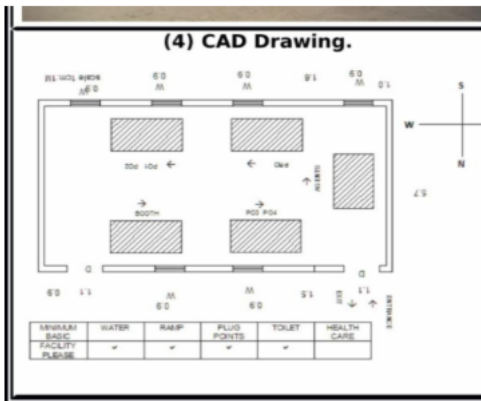

Google Map View

Polling Station Building Front View

Polling Station Front View

Cad View

Key MAP View

சட்டமன்றத் தொகுதியின் எண் மற்றும் பெயர் : 33-திருப்போளூர் பிரிவு எண் மற்றும் பெயர் 1-பொன்விளைந்த களத்தூர் (ஊ) மற்றும் (வ.கி), வார்டு 3 பழையகாலனி