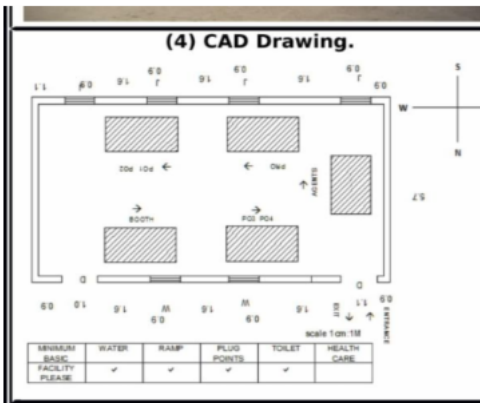

Nazri Naksha

Google Map View

Polling Station Building Front View

Polling Station Front View

Cad View

Key MAP View

சட்டமன்றத் தொகுதியின் எண் மற்றும் பெயர் : 33-திருப்பாவூர் பிரிவு எண் மற்றும் பெயர் 1-பொன்விளைந்த களத்தூர் (ஊ) மற்றும் (வ.கி), வார்டு 2 கொல்லமேடு பிள்ளையார் கோயில் தெரு