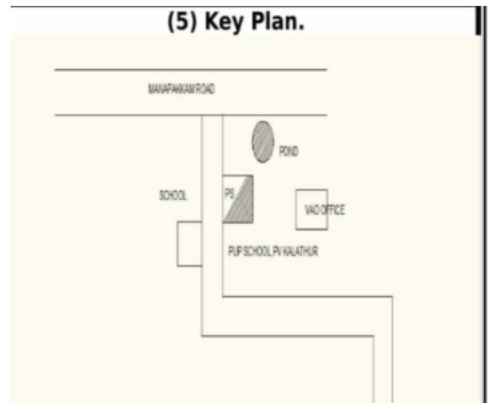

Nazri Naksha

Google Map View

Polling Station Building Front View

Polling Station Front View

Cad View

Key MAP View

சட்டமன்றத் தொகுதியின் எண் மற்றும் பெயர் : 33-திருப்பாவூர் பிரிவு எண் மற்றும் பெயர் 1-பொன்விளைந்த களத்தூர் (ஊ) மற்றும் (வ.கி), வார்டு 2 கொல்லமேடு பிள்ளையார் கோயில் தெரு