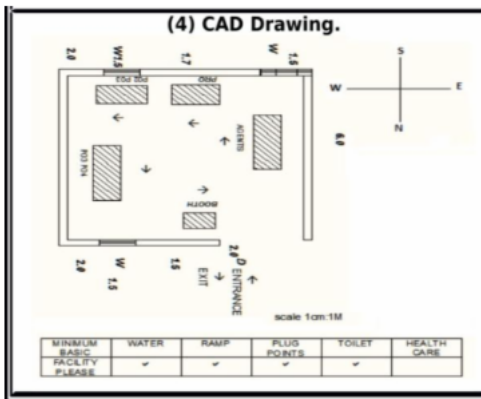

வாக்காளர் பதிவு அலுவலரின்  
கையொப்பம்

Nazri Naksha

Google Map View

Polling Station Building Front View

Polling Station Front View

Cad View

Key MAP View

1	TFN2693737	பெயர் : சாந்தா முத்து தந்தை பெயர்: முத்து வீட்டு எண் : 0 வயது : 69 பாலினம் : பெண்	Photo is available	2	TFN0495952	பெயர் : மாரியம்மாள் கணவர் பெயர்: பெருமாள் வீட்டு எண் : 1 வயது : 74 பாலினம் : பெண்	Photo is available	3	TFN2215838	பெயர் : மல்லிகா கணவர் பெயர்: அச்சுணன் வீட்டு எண் : 1 வயது : 65 பாலினம் : பெண்	Photo is available
4	TFN1464304	பெயர் : பார்த்த சாரதி தந்தை பெயர்: அரிதாஸ் வீட்டு எண் : 1 வயது : 27 பாலினம் : ஆண்	Photo is available	5	TFN2879336	பெயர் : சரண்யா. சீ தந்தை பெயர்: சீனு வாசன் வீட்டு எண் : 1 வயது : 21 பாலினம் : பெண்	Photo is available	6	TFN2654549	பெயர் : விக்னேஷ் தந்தை பெயர்: வெங்கடேசன் வீட்டு எண் : 1/28 வயது : 26 பாலினம் : ஆண்	Photo is available
7	TFN2215846	பெயர் : காமாட்சி கணவர் பெயர்: சண்முகம் வீட்டு எண் : 2 வயது : 70 பாலினம் : பெண்	Photo is available	8	TFN0118240	பெயர் : மனோகரன் தந்தை பெயர்: சண்முகம் வீட்டு எண் : 2 வயது : 52 பாலினம் : ஆண்	Photo is available	9	TFN2215853	பெயர் : கலா கணவர் பெயர்: மனோகரன் வீட்டு எண் : 2 வயது : 49 பாலினம் : பெண்	Photo is available
10	TFN0933713	பெயர் : ஷாலினி கணவர் பெயர்: யாக்கோபு வீட்டு எண் : 2 வயது : 39 பாலினம் : பெண்	Photo is available	11	TFN0933879	பெயர் : ஏழுமலை தந்தை பெயர்: சீனு வாசன் வீட்டு எண் : 2 வயது : 30 பாலினம் : ஆண்	Photo is available	12	TFN2560514	பெயர் : வித்யா தந்தை பெயர்: வேதாசலம் வீட்டு எண் : 02 வயது : 23 பாலினம் : பெண்	Photo is available
13	TFN0671420	பெயர் : மகேஷ் தந்தை பெயர்: சீனு வாசன் வீட்டு எண் : 2-15 வயது : 33 பாலினம் : ஆண்	Photo is available	14	TFN2689099	பெயர் : கிளாடிஸ் மேரி தந்தை பெயர்: சிவசங்கர் வீட்டு எண் : 2/32 வயது : 25 பாலினம் : பெண்	Photo is available	15	TFN2758282	பெயர் : கிதியோன் தந்தை பெயர்: சிவசங்கர் வீட்டு எண் : 2/32 வயது : 22 பாலினம் : ஆண்	Photo is available
16	TFN2215861	பெயர் : அன்னபூரணி கணவர் பெயர்: கன்னியப்பன் வீட்டு எண் : 3 வயது : 75 பாலினம் : பெண்	Photo is available	17	TFN1463959	பெயர் : செங்காணி தந்தை பெயர்: கண்ணன் வீட்டு எண் : 3 வயது : 75 பாலினம் : ஆண்	Photo is available	18	TFN2544567	பெயர் : விஜயலட்சுமி கணவர் பெயர்: சதீஷ்குமார் வீட்டு எண் : 03 வயது : 28 பாலினம் : பெண்	Photo is available
19	TFN1605062	பெயர் : தேன்மொழி தந்தை பெயர்: மனோகரன் வீட்டு எண் : 003 வயது : 25 பாலினம் : பெண்	Photo is available	20	TFN1162387	பெயர் : வெண்ணிலா கணவர் பெயர்: டி. ஹாசன் வீட்டு எண் : 3-107 வயது : 48 பாலினம் : பெண்	Photo is available	21	TFN2454478	பெயர் : பரத் தந்தை பெயர்: பாஸ்கரன் வீட்டு எண் : 3/107 வயது : 28 பாலினம் : ஆண்	Photo is available
22	TFN2454684	பெயர் : பாலாஜி தந்தை பெயர்: பாஸ்கரன் வீட்டு எண் : 3/107 வயது : 26 பாலினம் : ஆண்	Photo is available	23	TFN2215879	பெயர் : பவளக்கொடி கணவர் பெயர்: பாபு வீட்டு எண் : 4 வயது : 53 பாலினம் : பெண்	Photo is available	24	TFN2689115	பெயர் : ஜோதிலட்சுமி கணவர் பெயர்: சிவா வீட்டு எண் : 4 வயது : 40 பாலினம் : பெண்	Photo is available
25	TFN2689107	பெயர் : ராஜேஷ்வரி தந்தை பெயர்: ராமு வீட்டு எண் : 4 வயது : 26 பாலினம் : பெண்	Photo is available	26	TFN2544856	பெயர் : அஜய் தந்தை பெயர்: மூர்த்தி வீட்டு எண் : 04 வயது : 23 பாலினம் : ஆண்	Photo is available	27	TFN2215887	பெயர் : வசந்தா கணவர் பெயர்: ராமானுஜம் வீட்டு எண் : 5 வயது : 71 பாலினம் : பெண்	Photo is available
28	TFN2746709	பெயர் : குணசேகர் ஏழுமலை தந்தை பெயர்: ஏழுமலை வீட்டு எண் : 5 வயது : 37 பாலினம் : ஆண்	Photo is available	29	TFN0220764	பெயர் : சிவகாமி கணவர் பெயர்: ஜெயபால் வீட்டு எண் : 5 வயது : 36 பாலினம் : பெண்	Photo is available	30	TFN0397703	பெயர் : ஜெயகணேஷ் தந்தை பெயர்: ராமானுஜம் வீட்டு எண் : 5 வயது : 35 பாலினம் : ஆண்	Photo is available