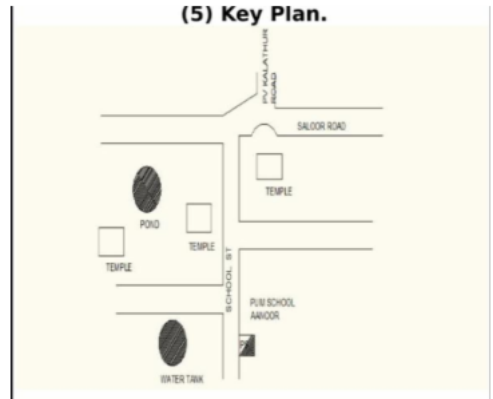

Cad View

Key MAP View