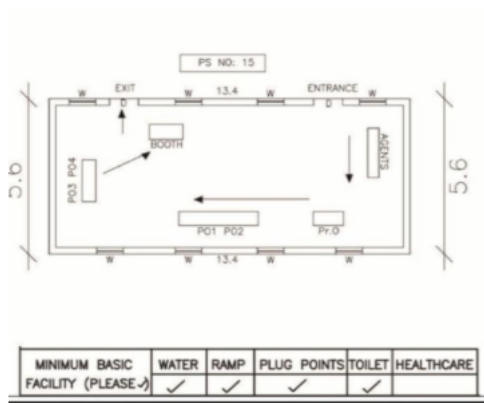

Google Map View

Polling Station Building Front View

Polling Station Front View

Cad View

Key MAP View

சட்டமன்றத் தொகுதியின் எண் மற்றும் பெயர் : 33-திருப்போளூர் பிரிவு எண் மற்றும் பெயர் 1-தாழம்பூர் (ஊ) மற்றும் (வ.கி), வார்டு 3 தாழம்பூர் மெயின் ரோடு