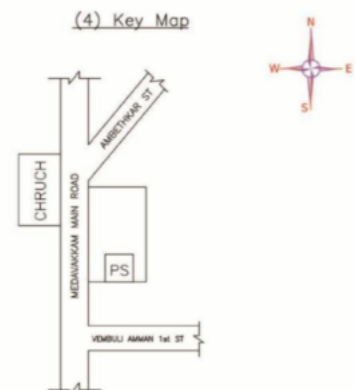

3. வாக்குச் சாவடியின் விவரங்கள்

<p>வாக்குச் சாவடியின் எண் மற்றும் பெயர் :</p> <p>27 - அட்வென்ட் கிருத்துவ ஆரம்பப்பள்ளி,காரணை,கிழக்கு முகம், வடக்கு பிரிவு, 5ம் வகுப்பு</p> <p>வாக்குச் சாவடியின் முகவரி :</p> <p>அட்வென்ட் கிறிஸ்தியன் தொடக்கப்பள்ளி, காரணை, கிழக்கு முகம் வடக்குப் பிரிவு VI வகுப்பு, காரணை</p>	<p>வாக்குச் சாவடியின் வகைப்பாடு (ஆண்/பெண்/பொது)</p> <p>துணை வாக்குச் சாவடிகளின் எண்ணிக்கை :</p>	<p>பொது</p> <p style="font-size: 24px;">0</p>
--	---	--

Google Map View

Polling Station Building Front View

Polling Station Front View

Cad View

Key MAP View

சட்டமன்றத் தொகுதியின் எண் மற்றும் பெயர் : 33-திருப்போளூர் பிரிவு எண் மற்றும் பெயர் 1-தாழம்பூர் (ஊ) மற்றும் (வ.கி), வார்டு 3 தாழம்பூர் மெயின் ரோடு