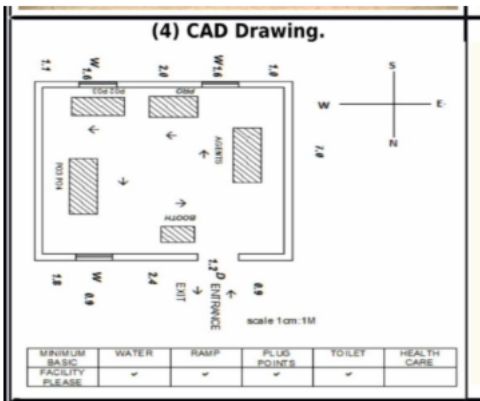

Nazri Naksha

Google Map View

Polling Station Building Front View

Polling Station Front View

Cad View

Key MAP View

1 பெயர் : லட்சுமி கணவர் பெயர்: வரதப்பன் வீட்டு எண் : 1 வயது : 66 பாலினம் : பெண்	TFN2180396 Photo is available	2 பெயர் : பூபதி தந்தை பெயர்: வரதப்பன் வீட்டு எண் : 1 வயது : 50 பாலினம் : ஆண்	TFN2180404 Photo is available	3 பெயர் : பன்னீர்செல்வம் தந்தை பெயர்: கேசவிநாயகர் வீட்டு எண் : 1 வயது : 42 பாலினம் : ஆண்	TFN0395384 Photo is available
4 பெயர் : அலமேலு கணவர் பெயர்: பன்னீர் வீட்டு எண் : 1 வயது : 42 பாலினம் : பெண்	TFN0395392 Photo is available	5 பெயர் : ருக்கு கணவர் பெயர்: நீலகண்டன் வீட்டு எண் : 1 வயது : 37 பாலினம் : பெண்	TFN0766980 Photo is available	6 பெயர் : வடிவேல் தந்தை பெயர்: முனுசாமி வீட்டு எண் : 1 வயது : 31 பாலினம் : ஆண்	TFN0766840 Photo is available
7 பெயர் : டில்லிராணி ஜெ கணவர் பெயர்: ஜெகன் வீட்டு எண் : 1/3 வயது : 31 பாலினம் : பெண்	TFN1684018 Photo is available	8 பெயர் : மணிகண்டன் தந்தை பெயர்: கோபால் வீட்டு எண் : 2 வயது : 33 பாலினம் : ஆண்	TFN1465004 Photo is available	9 பெயர் : சுகன்யா கணவர் பெயர்: மணிகண்டன் வீட்டு எண் : 02 வயது : 30 பாலினம் : பெண்	TFN2558146 Photo is available
10 பெயர் : ஜோதிலட்சுமி கணவர் பெயர்: குமரேசன் வீட்டு எண் : 2/155 வயது : 39 பாலினம் : பெண்	TFN1683994 Photo is available	11 பெயர் : ஏழுமலை தந்தை பெயர்: காசிப்பிள்ளை வீட்டு எண் : 3 வயது : 57 பாலினம் : ஆண்	TFN2180412 Photo is available	12 பெயர் : கோவிந்தராஜ் தந்தை பெயர்: பாலு வீட்டு எண் : 3 வயது : 36 பாலினம் : ஆண்	TFN1017177 Photo is available
13 பெயர் : ஆறுமுகம் தந்தை பெயர்: பாலு வீட்டு எண் : 3/78 வயது : 64 பாலினம் : ஆண்	TFN2543239 Photo is available	14 பெயர் : சித்ரா கணவர் பெயர்: ஆறுமுகம் வீட்டு எண் : 3/78 வயது : 59 பாலினம் : பெண்	TFN2543221 Photo is available	15 பெயர் : ரமேஷ் தந்தை பெயர்: எட்டியப்பன் வீட்டு எண் : 4 வயது : 44 பாலினம் : ஆண்	TFN0495804 Photo is available
16 பெயர் : முருகன் முனியசாமி தந்தை பெயர்: தங்கம் வீட்டு எண் : 4/27 வயது : 26 பாலினம் : ஆண்	TFN2558120 Photo is available	17 பெயர் : சங்கர் தந்தை பெயர்: கோதண்டன் வீட்டு எண் : 5 வயது : 39 பாலினம் : ஆண்	TFN0395442 Photo is available	#2 18 பெயர் : கலைச்செல்வி நா தந்தை பெயர்: கேசவன் வீட்டு எண் : 5 வயது : 27 பாலினம் : பெண்	TFN1465152 Photo is available
19 பெயர் : கலைவாணி தந்தை பெயர்: ஜெயராமன் வீட்டு எண் : 6 வயது : 27 பாலினம் : பெண்	TFN1465095 Photo is available	20 பெயர் : சந்திரசேகரன் தந்தை பெயர்: விஜயகுமார் வீட்டு எண் : 06 வயது : 26 பாலினம் : ஆண்	TFN2557965 Photo is available	21 பெயர் : கண்ணன் தந்தை பெயர்: ரவி வீட்டு எண் : 6/62 வயது : 24 பாலினம் : ஆண்	TFN2557676 Photo is available
22 பெயர் : சித்ரா கணவர் பெயர்: கதிர்வேல் வீட்டு எண் : 8 வயது : 35 பாலினம் : பெண்	TFN2558112 Photo is available	23 பெயர் : கௌதம் தந்தை பெயர்: சங்கர் வீட்டு எண் : 08 வயது : 23 பாலினம் : ஆண்	TFN2557874 Photo is available	24 பெயர் : சுவேதா தந்தை பெயர்: தனபால் வீட்டு எண் : 08 வயது : 23 பாலினம் : பெண்	TFN2565703 Photo is available
25 பெயர் : அஞ்சலை கணவர் பெயர்: தாமோதரன் வீட்டு எண் : 9 வயது : 32 பாலினம் : பெண்	TFN2558088 Photo is available	26 பெயர் : பெருமாள் தந்தை பெயர்: சாந்தி வீட்டு எண் : 13 வயது : 36 பாலினம் : ஆண்	TFN0395475 Photo is available	27 பெயர் : அஜீத் தந்தை பெயர்: செங்குட்டன் வீட்டு எண் : 13 வயது : 25 பாலினம் : ஆண்	TFN2557783 Photo is available
28 பெயர் : சூர்யா தந்தை பெயர்: செங்குட்டுவன் வீட்டு எண் : 13 வயது : 24 பாலினம் : ஆண்	TFN2557585 Photo is available	29 பெயர் : ரதி கணவர் பெயர்: குப்புசாமி வீட்டு எண் : 15 வயது : 42 பாலினம் : பெண்	TFN0222596 Photo is available	S 30 பெயர் : வெண்ணிலா தந்தை பெயர்: ஏழுமலை வீட்டு எண் : 15 வயது : 24 பாலினம் : பெண்	TFN2557767 Photo is available