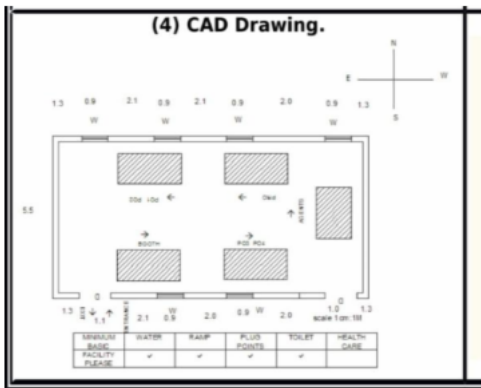

Google Map View

Polling Station Building Front View

Polling Station Front View

Cad View

Key MAP View

சட்டமன்றத் தொகுதியின் எண் மற்றும் பெயர் : 33-திருப்போரூர்  
பிரிவு எண் மற்றும் பெயர் 1-பொன்பதிர்கூடம்(ஊ) மற்றும் (வ.கி), வார்டு 1 மந்தைவெளி தெரு