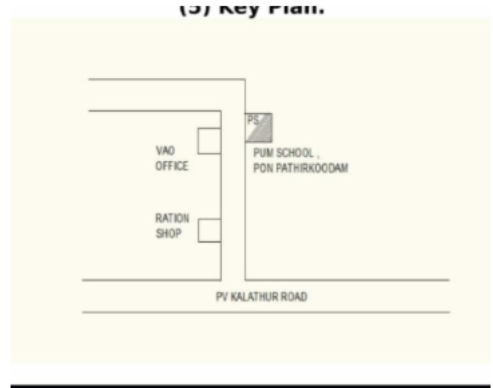

Google Map View

Polling Station Building Front View

Polling Station Front View

Cad View

Key MAP View

சட்டமன்றத் தொகுதியின் எண் மற்றும் பெயர் : 33-திருப்போரூர்  
பிரிவு எண் மற்றும் பெயர் 1-பொன்பதிர்கூடம்(ஊ) மற்றும் (வ.கி), வார்டு 1 மந்தைவெளி தெரு