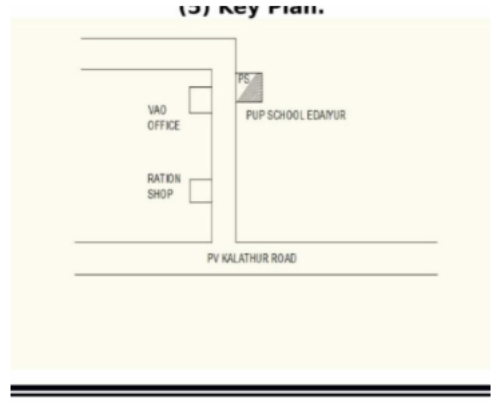

Key MAP View