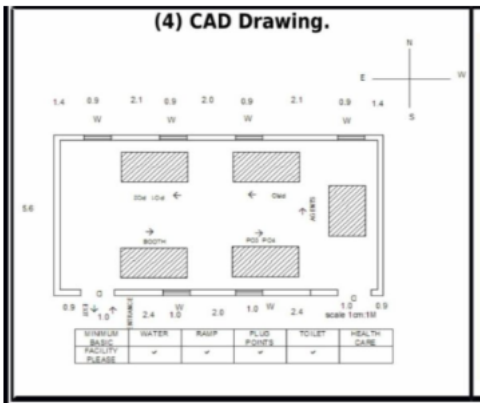

Google Map View

Polling Station Building Front View

Polling Station Front View

Cad View

Key MAP View

1 பெயர் : சண்முகம் தந்தை பெயர்: நடராஜன் வீட்டு எண் : 1 வயது : 73 பாலினம் : ஆண்	TFN2230159 Photo is available	2 பெயர் : கன்னியம்மாள் கணவர் பெயர்: சண்முகம் வீட்டு எண் : 1 வயது : 67 பாலினம் : பெண்	TFN2230167 Photo is available	3 பெயர் : கமலகண்ணன் தந்தை பெயர்: சண்முகம் வீட்டு எண் : 1 வயது : 46 பாலினம் : ஆண்	JJS2904761 Photo is available
4 பெயர் : கார்த்திகேயன் தந்தை பெயர்: சண்முகம் வீட்டு எண் : 1 வயது : 42 பாலினம் : ஆண்	JJS3738283 Photo is available	5 பெயர் : ஜீவிதா கணவர் பெயர்: கமலகண்ணன் வீட்டு எண் : 1 வயது : 40 பாலினம் : பெண்	TFN0223826 Photo is available	6 பெயர் : குமுதம் கணவர் பெயர்: தாஸ் வீட்டு எண் : 1 வயது : 38 பாலினம் : பெண்	TFN1684315 Photo is available
7 பெயர் : சசிகலா கணவர் பெயர்: கார்த்திகேயன் வீட்டு எண் : 1 வயது : 37 பாலினம் : பெண்	TFN0394072 Photo is available	8 பெயர் : லட்சுமணன் தந்தை பெயர்: மாணிக்கம் வீட்டு எண் : 3 வயது : 84 பாலினம் : ஆண்	TFN2230175 Photo is available	9 பெயர் : செல்லம்மாள் கணவர் பெயர்: லட்சுமணன் வீட்டு எண் : 3 வயது : 74 பாலினம் : பெண்	TFN2230183 Photo is available
10 பெயர் : வரதம்மாள் கணவர் பெயர்: லட்சுமணன் வீட்டு எண் : 3 வயது : 52 பாலினம் : பெண்	TFN2230191 Photo is available	11 பெயர் : ராஜேந்திரன் தந்தை பெயர்: லட்சுமணன் வீட்டு எண் : 3 வயது : 52 பாலினம் : ஆண்	JJS3476322 Photo is available	12 பெயர் : ஞானம்மாள் கணவர் பெயர்: கணபதி வீட்டு எண் : 3 வயது : 44 பாலினம் : பெண்	TFN2590370 Photo is available
13 பெயர் : ரவி தந்தை பெயர்: ஏழுமலை வீட்டு எண் : 4 வயது : 57 பாலினம் : ஆண்	JJS3475324 Photo is available	14 பெயர் : தனலட்சுமி கணவர் பெயர்: ரவி வீட்டு எண் : 4 வயது : 46 பாலினம் : பெண்	TFN0223925 Photo is available	15 பெயர் : தாஸ் தந்தை பெயர்: ஏழுமலை வீட்டு எண் : 4 வயது : 45 பாலினம் : ஆண்	JJS3738291 Photo is available
16 பெயர் : பரத் குமார் ரத தந்தை பெயர்: ரவி ஏ வீட்டு எண் : 4 வயது : 21 பாலினம் : ஆண்	TFN2940963 Photo is available	17 பெயர் : கிருபானந்தவாரி கணவர் பெயர்: கோவிந்தன் வீட்டு எண் : 5 வயது : 68 பாலினம் : பெண்	TFN2230217 Photo is available	18 பெயர் : எல்லம்மாள் கணவர் பெயர்: கிருபானந்தவாரி வீட்டு எண் : 5 வயது : 64 பாலினம் : பெண்	TFN2230225 Photo is available
19 பெயர் : ராஜசேகர் தந்தை பெயர்: கிருபானந்தவாரி வீட்டு எண் : 5 வயது : 43 பாலினம் : ஆண்	JJS3651619 Photo is available	20 பெயர் : சந்திரலிங்கம் தந்தை பெயர்: அர்ச்சுனன் வீட்டு எண் : 7 வயது : 55 பாலினம் : ஆண்	TFN2230241 Photo is available	21 பெயர் : வள்ளியம்மாள் கணவர் பெயர்: சந்திரலிங்கம் வீட்டு எண் : 7 வயது : 47 பாலினம் : பெண்	JJS3474483 Photo is available
22 பெயர் : டில்லிராஜா தந்தை பெயர்: கிருபானந்தவாரி வீட்டு எண் : 7 வயது : 39 பாலினம் : ஆண்	JJS3952835 Photo is available	23 பெயர் : மஞ்சுபிரியா கணவர் பெயர்: டில்லிராஜா வீட்டு எண் : 7 வயது : 36 பாலினம் : பெண்	TFN0935734 Photo is available	24 பெயர் : கன்னியப்பன் தந்தை பெயர்: கிருபானந்தவாரி வீட்டு எண் : 7 வயது : 35 பாலினம் : ஆண்	TFN0935585 Photo is available
25 பெயர் : கார்த்திகேயன் தந்தை பெயர்: சந்திரலிங்கம் வீட்டு எண் : 7 வயது : 29 பாலினம் : ஆண்	TFN1127737 Photo is available	26 பெயர் : பிரபு தந்தை பெயர்: சந்திரலிங்கம் வீட்டு எண் : 7 வயது : 28 பாலினம் : ஆண்	TFN1504430 Photo is available	27 பெயர் : தேவராஜன் தந்தை பெயர்: வேதகிரி வீட்டு எண் : 8 வயது : 69 பாலினம் : ஆண்	TFN2230258 Photo is available
28 பெயர் : கிருஷ்ணவேணி கணவர் பெயர்: தேவராஜன் வீட்டு எண் : 8 வயது : 64 பாலினம் : பெண்	JJS3738333 Photo is available	29 பெயர் : கிருஷ்ணமூர்த்தி தந்தை பெயர்: தேவராஜன் வீட்டு எண் : 8 வயது : 36 பாலினம் : ஆண்	TFN0935635 Photo is available	30 பெயர் : சுப்பிரமணி தந்தை பெயர்: சிங்காரம் வீட்டு எண் : 9 வயது : 80 பாலினம் : ஆண்	TFN2230266 Photo is available