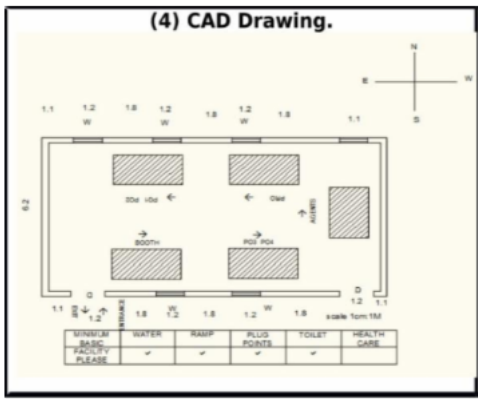

Google Map View

Polling Station Building Front View

Polling Station Front View

Cad View

Key MAP View

1 பெயர் : சக்ரபாணி தந்தை பெயர்: கிருஷ்ணன் வீட்டு எண் : 1 வயது : 57 பாலினம் : ஆண்	TFN2255214 Photo is available	2 பெயர் : சிவராஜ் தந்தை பெயர்: சுந்தரமுர்த்தி வீட்டு எண் : 1 வயது : 44 பாலினம் : ஆண்	TFN0394031 Photo is available	3 பெயர் : தனலட்சுமி கணவர் பெயர்: செல்வநாதன் வீட்டு எண் : 1 வயது : 39 பாலினம் : பெண்	TFN1128297 Photo is available
4 பெயர் : சோயால் இதரர் பெயர்: சுந்தரமுர்த்தி வீட்டு எண் : 1 வயது : 37 பாலினம் : ஆண்	TFN0394023 Photo is available	5 பெயர் : சரவணன் தந்தை பெயர்: சேகர் வீட்டு எண் : 1 வயது : 35 பாலினம் : ஆண்	TFN0673608 Photo is available	6 பெயர் : பிரியா கணவர் பெயர்: வேலழகன் வீட்டு எண் : 1 வயது : 35 பாலினம் : பெண்	TFN0673772 Photo is available
7 பெயர் : சுகதி கணவர் பெயர்: சரவணன் வீட்டு எண் : 1 வயது : 35 பாலினம் : பெண்	TFN1017599 Photo is available	8 பெயர் : செல்வி கணவர் பெயர்: கங்காதுரை வீட்டு எண் : 1 வயது : 35 பாலினம் : பெண்	TFN1017615 Photo is available	9 பெயர் : சரவணன் தந்தை பெயர்: ஏழுமலை வீட்டு எண் : 1 வயது : 34 பாலினம் : ஆண்	TFN0673756 Photo is available
10 பெயர் : சரவணக்குமார் தந்தை பெயர்: பூசனம் வீட்டு எண் : 1 வயது : 34 பாலினம் : ஆண்	TFN0673731 Photo is available	11 பெயர் : செல்வம் தந்தை பெயர்: தேவதாஸ் வீட்டு எண் : 1 வயது : 34 பாலினம் : ஆண்	TFN0765552 Photo is available	12 பெயர் : கல்பனா கணவர் பெயர்: சிவராஜ் வீட்டு எண் : 1 வயது : 33 பாலினம் : பெண்	TFN0765842 Photo is available
13 பெயர் : நந்தினி தந்தை பெயர்: பூசனம் வீட்டு எண் : 1 வயது : 32 பாலினம் : பெண்	TFN0673749 Photo is available	14 பெயர் : ராஜசேகர் தந்தை பெயர்: தேவதாஸ் வீட்டு எண் : 1 வயது : 32 பாலினம் : ஆண்	TFN0765511 Photo is available	15 பெயர் : கடும்பாடி தந்தை பெயர்: கண்ணாயிரம் வீட்டு எண் : 1 வயது : 31 பாலினம் : ஆண்	TFN0765586 Photo is available
16 பெயர் : சுரேஷ் தந்தை பெயர்: நடராசன் வீட்டு எண் : 1 வயது : 31 பாலினம் : ஆண்	TFN0765503 Photo is available	17 பெயர் : உமாபதி தந்தை பெயர்: ஏழுமலை வீட்டு எண் : 1-26 வயது : 34 பாலினம் : ஆண்	TFN0935874 Photo is available	18 பெயர் : செந்தாமணி கணவர் பெயர்: தேவதாஸ் வீட்டு எண் : 2 வயது : 56 பாலினம் : பெண்	TFN2255230 Photo is available
19 பெயர் : லட்சுமி கணவர் பெயர்: காசி வீட்டு எண் : 2 வயது : 50 பாலினம் : பெண்	TFN1606581 Photo is available	20 பெயர் : கங்கம்மாள் கணவர் பெயர்: கோவிந்தசாமி வீட்டு எண் : 2 வயது : 46 பாலினம் : பெண்	TFN0065821 Photo is available	21 பெயர் : ராமலிங்கம் தந்தை பெயர்: நாராயணசாமி வீட்டு எண் : 3 வயது : 59 பாலினம் : ஆண்	TFN2255248 Photo is available
22 பெயர் : முனியசாமி தந்தை பெயர்: நாராயணசாமி வீட்டு எண் : 3 வயது : 55 பாலினம் : ஆண்	JJS3738705 Photo is available	23 பெயர் : சுகதி கணவர் பெயர்: ராமலிங்கம் வீட்டு எண் : 3 வயது : 51 பாலினம் : பெண்	TFN2255263 Photo is available	24 பெயர் : லோகேஷ் குமார் தந்தை பெயர்: ராமலிங்கம் வீட்டு எண் : 3 வயது : 32 பாலினம் : ஆண்	TFN0673822 Photo is available
25 பெயர் : புகழேந்தி தந்தை பெயர்: ராமலிங்கம் வீட்டு எண் : 3 வயது : 24 பாலினம் : ஆண்	TFN2559029 Photo is available	26 பெயர் : அருண் குமார் ம தந்தை பெயர்: மணிகண்டன் வீட்டு எண் : 3/93 வயது : 24 பாலினம் : ஆண்	TFN2551794 Photo is available	27 பெயர் : மலர் கணவர் பெயர்: உமாபதி வீட்டு எண் : 3-121 வயது : 30 பாலினம் : பெண்	TFN1520782 Photo is available
28 பெயர் : பாபு தந்தை பெயர்: தயாளன் வீட்டு எண் : 4 வயது : 41 பாலினம் : ஆண்	TFN1128396 Photo is available	29 பெயர் : வீரம்மாள் கணவர் பெயர்: பாபு வீட்டு எண் : 4 வயது : 39 பாலினம் : பெண்	TFN1128388 Photo is available	30 பெயர் : மாதவன் தந்தை பெயர்: வரதப்பன் வீட்டு எண் : 5 வயது : 57 பாலினம் : ஆண்	TFN2255289 Photo is available