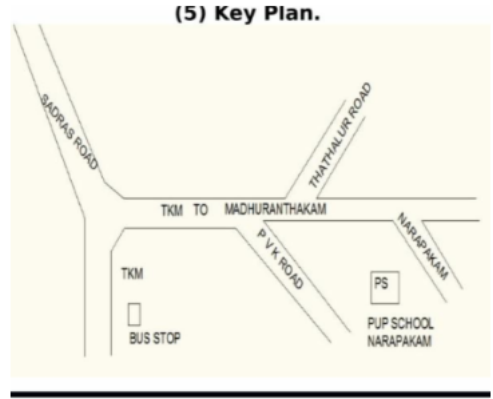

Cad View

Key MAP View