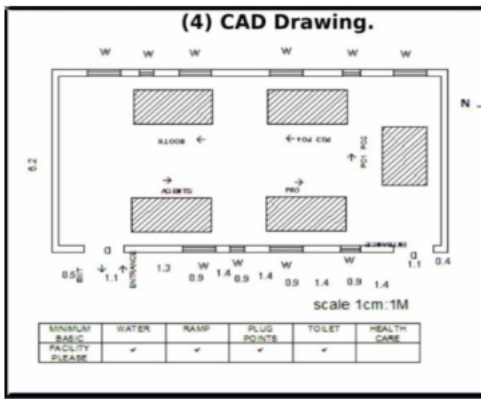

Google Map View

Polling Station Building Front View

Polling Station Front View

Cad View

Key MAP View

1 பெயர் : ஏழுமலை க தந்தை பெயர்: கடம்பாடி வீட்டு எண் : 00 வயது : 31 பாலினம் : ஆண் Photo is available	TFN2630374	2 பெயர் : சாந்தகுமாரி தந்தை பெயர்: தானியேல் வீட்டு எண் : 1 வயது : 65 பாலினம் : பெண் Photo is available	TFN2274033	3 பெயர் : அன்னபூரணி கணவர் பெயர்: சத்தியவேல் வீட்டு எண் : 1 வயது : 63 பாலினம் : பெண் Photo is available	TFN2194298
4 பெயர் : லீலா கணவர் பெயர்: கணேசன் வீட்டு எண் : 1 வயது : 59 பாலினம் : பெண் Photo is available	TFN0393686	5 பெயர் : அஞ்சலி கணவர் பெயர்: பூபதி வீட்டு எண் : 1 வயது : 37 பாலினம் : பெண் Photo is available	TFN1316595	6 பெயர் : துரைசாமி தந்தை பெயர்: இரகுநாதன் வீட்டு எண் : 1 வயது : 32 பாலினம் : ஆண் Photo is available	TFN0765438
7 பெயர் : நாகவல்லி கணவர் பெயர்: பாண்டியன் வீட்டு எண் : 1 வயது : 23 பாலினம் : பெண் Photo is available	TFN2688216	8 பெயர் : ரகுநாதன் தந்தை பெயர்: துரைசாமி வீட்டு எண் : 2 வயது : 72 பாலினம் : ஆண் Photo is available	TFN2274041	9 பெயர் : ஜெயலட்சுமி கணவர் பெயர்: ரகுநாதன் வீட்டு எண் : 2 வயது : 62 பாலினம் : பெண் Photo is available	TFN2274058
10 பெயர் : பொன்னம்மாள் தந்தை பெயர்: ரகுநாதன் வீட்டு எண் : 2 வயது : 38 பாலினம் : பெண் Photo is available	TFN0066159	11 பெயர் : சித்ரா தந்தை பெயர்: பெருமாள் வீட்டு எண் : 2 வயது : 32 பாலினம் : பெண் Photo is available	TFN2543676	12 பெயர் : பெருமாள் தந்தை பெயர்: வரதன் வீட்டு எண் : 2 வயது : 32 பாலினம் : ஆண் Photo is available	TFN2760031
13 பெயர் : பாண்டியன் தந்தை பெயர்: ஏகாம்பரம் வீட்டு எண் : 02 வயது : 29 பாலினம் : ஆண் Photo is available	TFN2542405	14 பெயர் : மோனிகா தந்தை பெயர்: சேகர் வீட்டு எண் : 3/129 வயது : 25 பாலினம் : பெண் Photo is available	TFN1606920	15 பெயர் : ராஜன் தந்தை பெயர்: கதிர் வீட்டு எண் : 4 வயது : 60 பாலினம் : ஆண் Photo is available	TFN2274066
16 பெயர் : திருப்பூரம் கணவர் பெயர்: ராஜன் வீட்டு எண் : 4 வயது : 52 பாலினம் : பெண் Photo is available	TFN2274074	17 பெயர் : குமார் தந்தை பெயர்: ராஜன் வீட்டு எண் : 4 வயது : 35 பாலினம் : ஆண் Photo is available	TFN0226480	18 பெயர் : சுரேஷ் தந்தை பெயர்: இராஜன் வீட்டு எண் : 4 வயது : 31 பாலினம் : ஆண் Photo is available	TFN0839084
19 பெயர் : பூபால் தந்தை பெயர்: தனபால் வீட்டு எண் : 5 வயது : 42 பாலினம் : ஆண் Photo is available	JJS2374569	20 பெயர் : தாஸ் தந்தை பெயர்: தனபால் வீட்டு எண் : 6 வயது : 44 பாலினம் : ஆண் Photo is available	JJS2115152	21 பெயர் : ஆர்த்தி தந்தை பெயர்: பூபால் தந்தை வீட்டு எண் : 6 வயது : 21 பாலினம் : பெண் Photo is available	TFN2808921
22 பெயர் : ஆறுமுகம் தந்தை பெயர்: தனபால் வீட்டு எண் : 7 வயது : 51 பாலினம் : ஆண் Photo is available	TFN2274090	23 பெயர் : சுசிலா கணவர் பெயர்: ஆறுமுகம் வீட்டு எண் : 7 வயது : 51 பாலினம் : பெண் Photo is available	TFN2274108	24 பெயர் : அழகேசன் தந்தை பெயர்: எட்டி வீட்டு எண் : 8 வயது : 53 பாலினம் : ஆண் Photo is available	TFN2274116
25 பெயர் : மோகன் தந்தை பெயர்: அழகேசன் வீட்டு எண் : 8 வயது : 43 பாலினம் : ஆண் Photo is available	JJS2373355	26 பெயர் : இசைவாணி கணவர் பெயர்: மோகன் வீட்டு எண் : 8 வயது : 39 பாலினம் : பெண் Photo is available	TFN0393702	27 பெயர் : நிரோஷா கணவர் பெயர்: வெங்கடேசன் வீட்டு எண் : 8 வயது : 31 பாலினம் : பெண் Photo is available	TFN1465764
28 பெயர் : அன்பழகன் தந்தை பெயர்: இராசமாணிக்கம் வீட்டு எண் : 9 வயது : 72 பாலினம் : ஆண் Photo is available	TFN2274124	29 பெயர் : மல்லிகா கணவர் பெயர்: அன்பழகன் வீட்டு எண் : 9 வயது : 65 பாலினம் : பெண் Photo is available	TFN2274140	30 பெயர் : சரஸ்வதி கணவர் பெயர்: லோகநாதன் வீட்டு எண் : 9 வயது : 39 பாலினம் : பெண் Photo is available	TFN0674630