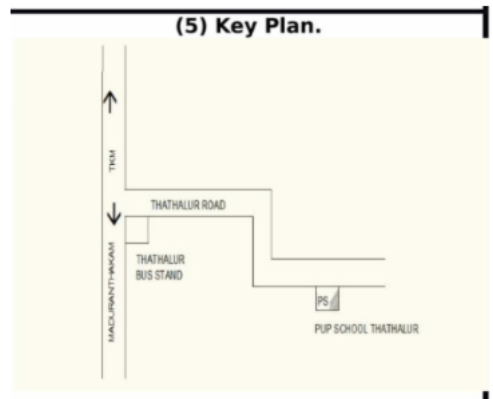

Cad View

Key MAP View