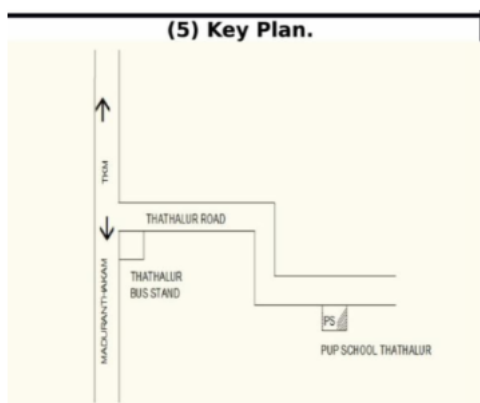

Google Map View

Polling Station Building Front View

Polling Station Front View

Cad View

Key MAP View

சட்டமன்றத் தொகுதியின் எண் மற்றும் பெயர் : 33-திருப்போளூர்  
பிரிவு எண் மற்றும் பெயர் : 1-தத்தலூர் (ஊ) மற்றும் (வ.கி), வார்டு 2 பெரிய தெரு