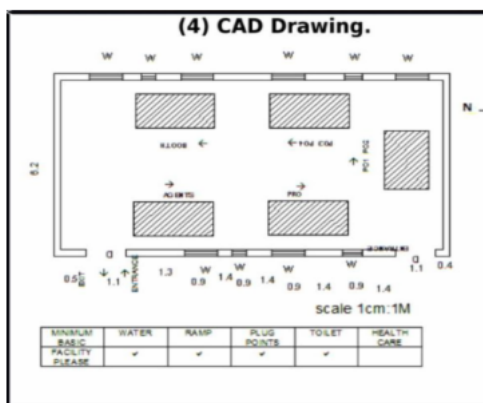

Google Map View

Polling Station Building Front View

Polling Station Front View

Cad View

Key MAP View

சட்டமன்றத் தொகுதியின் எண் மற்றும் பெயர் : 33-திருப்போளூர்  
பிரிவு எண் மற்றும் பெயர் : 1-தத்தலூர் (ஊ) மற்றும் (வ.கி), வார்டு 2 பெரிய தெரு