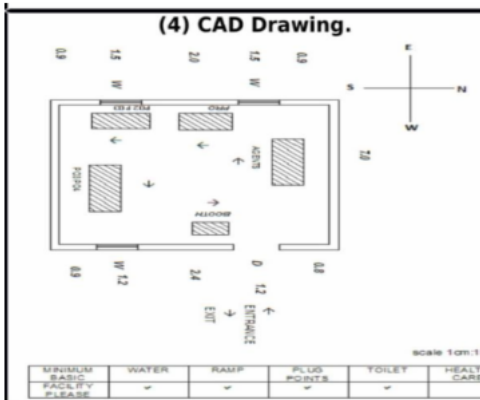

Google Map View

Polling Station Building Front View

Polling Station Front View

Cad View

Key MAP View

1 பெயர் : மோகன் தந்தை பெயர்: சபாபதி வீட்டு எண் : 1 வயது : 69 பாலினம் : ஆண்	JJS1533108 Photo is available	2 பெயர் : சசிசுமாரி கணவர் பெயர்: மோகன் வீட்டு எண் : 1 வயது : 58 பாலினம் : பெண்	JJS1535061 Photo is available	3 பெயர் : நிர்மல்குமார் தந்தை பெயர்: மோகன் வீட்டு எண் : 1 வயது : 43 பாலினம் : ஆண்	JJS1535418 Photo is available
4 பெயர் : கீர்த்திகா தந்தை பெயர்: நிர்மல் குமார் வீட்டு எண் : 1 வயது : 35 பாலினம் : பெண்	TFN1163690 Photo is available	5 பெயர் : அனுபிரியா தந்தை பெயர்: மோகன் வீட்டு எண் : 1 வயது : 34 பாலினம் : பெண்	TFN0390898 Photo is available	6 பெயர் : கீர்த்தனா தந்தை பெயர்: ஏகாம்பரம் வீட்டு எண் : 14 வயது : 25 பாலினம் : பெண்	TFN2617991 Photo is available
7 பெயர் : தமிழ்செல்வன் தந்தை பெயர்: பழனி வீட்டு எண் : 74 வயது : 25 பாலினம் : ஆண்	TFN1607696 Photo is available	8 பெயர் : காவியா ர தந்தை பெயர்: ரவி வீட்டு எண் : 84 வயது : 23 பாலினம் : பெண்	TFN3052834 Photo is available	9 பெயர் : முகிலன் தந்தை பெயர்: குமார் வீட்டு எண் : 86 வயது : 25 பாலினம் : ஆண்	TFN2458362 Photo is available
10 பெயர் : சகுந்தலா கணவர் பெயர்: அர்ஜுனன் வீட்டு எண் : 95 வயது : 65 பாலினம் : பெண்	TFN2522332 Photo is available	11 பெயர் : நிர்மலம் தந்தை பெயர்: மதியழகன் வீட்டு எண் : 131, முத்து மாரியம்மன் தெரு வயது : 25 பாலினம் : பெண்	IKA2167161 Photo is available	12 பெயர் : குமரேசன் தந்தை பெயர்: சுப்ரமணி வீட்டு எண் : 146-A வயது : 35 பாலினம் : ஆண்	TFN0390906 Photo is available
13 பெயர் : இம்ரான் பேகம் தந்தை பெயர்: முனாப் பாஷா சான்மா வீட்டு எண் : 237 வயது : 28 பாலினம் : பெண்	TFN1346642 Photo is available	14 பெயர் : நார்ஜகான் தந்தை பெயர்: யூசுப் வீட்டு எண் : 244/2 வயது : 45 பாலினம் : பெண்	TFN2744829 Photo is available	15 பெயர் : அமீர் தந்தை பெயர்: ஷேக் உஸைந் ஷரிப் வீட்டு எண் : 276/430 வயது : 25 பாலினம் : ஆண்	TFN1685221 Photo is available
16 பெயர் : காதர் பாஷா இதரர் பெயர்: மோந்நா வீட்டு எண் : 277 வயது : 28 பாலினம் : ஆண்	TFN1685239 Photo is available	17 பெயர் : ஷார்குனிஷா தாயின் பெயர்: நார்ஜகான்பீ வீட்டு எண் : 277 வயது : 26 பாலினம் : பெண்	TFN1685189 Photo is available	18 பெயர் : சரண்யா தந்தை பெயர்: கோபால் வீட்டு எண் : 279 வயது : 27 பாலினம் : பெண்	TFN1607548 Photo is available
19 பெயர் : அன்வர் பாஷா தந்தை பெயர்: முஹம்மத் வீட்டு எண் : 286 வயது : 57 பாலினம் : ஆண்	TFN1685205 Photo is available	20 பெயர் : காதர் பீ கணவர் பெயர்: அன்வர் பாஷா வீட்டு எண் : 286 வயது : 43 பாலினம் : பெண்	TFN1685213 Photo is available	21 பெயர் : தேவகி கணவர் பெயர்: காண்டபன் வீட்டு எண் : 317 வயது : 28 பாலினம் : பெண்	TFN1703289 Photo is available