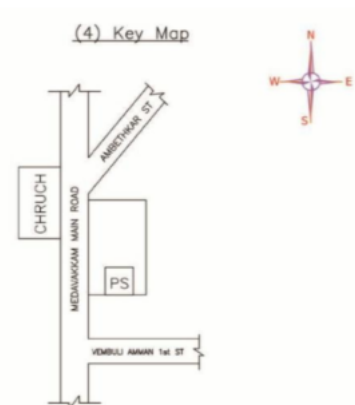

Cad View

Key MAP View