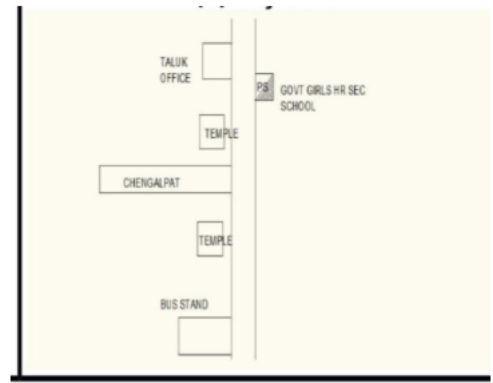

Google Map View

Polling Station Building Front View

Polling Station Front View

Cad View

Key MAP View

சட்டமன்றத் தொகுதியின் எண் மற்றும் பெயர் : 33-திருப்போளூர்
பிரிவு எண் மற்றும் பெயர் 1-திருக்கழுக்குன்றம் சி(ஊ) (பே), வார்டு 2 பெரிய தெரு