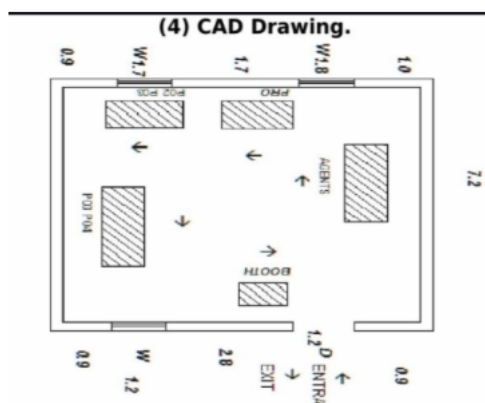

Google Map View

Polling Station Building Front View

Polling Station Front View

Cad View

Key MAP View

சட்டமன்றத் தொகுதியின் எண் மற்றும் பெயர் : 33-திருப்போளூர்
பிரிவு எண் மற்றும் பெயர் 1-திருக்கழுக்குன்றம் (பே), வார்டு 18 திரு.வி.கத் தெரு