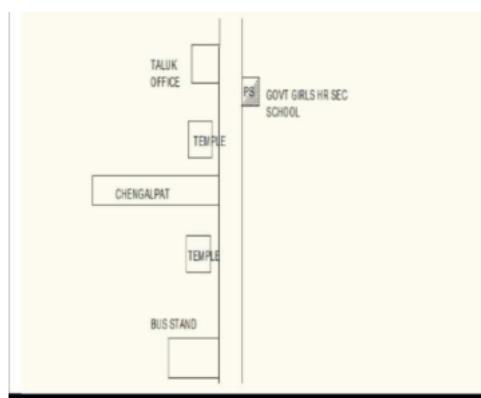

Google Map View

Polling Station Building Front View

Polling Station Front View

Cad View

Key MAP View

சட்டமன்றத் தொகுதியின் எண் மற்றும் பெயர் : 33-திருப்போளூர்
பிரிவு எண் மற்றும் பெயர் 1-திருக்கழுக்குன்றம் (பே), வார்டு 18 திரு.வி.கத் தெரு