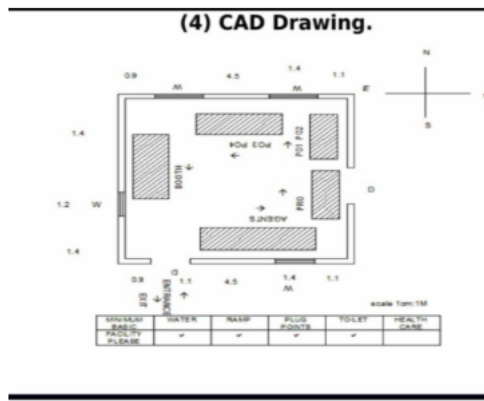

Cad View

Key MAP View