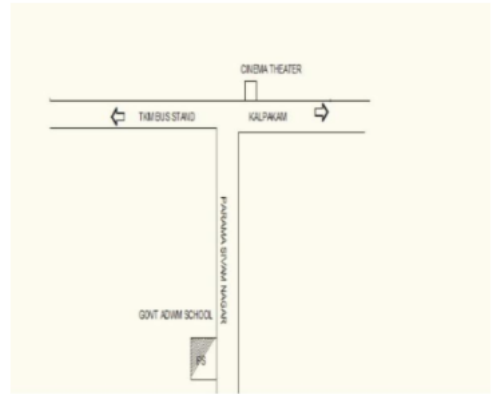

Key MAP View