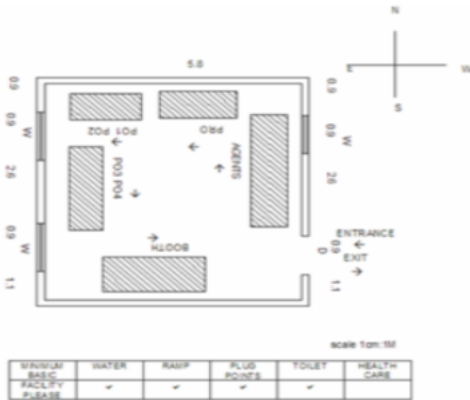

Google Map View

Polling Station Building Front View

Polling Station Front View

Cad View

Key MAP View

1 பெயர் : லோ.மாரிமுத்து தந்தை பெயர்: லோகநாதன் வீட்டு எண் : 1 வயது : 48 பாலினம் : ஆண்	TFN2496487 Photo is available	2 பெயர் : தேன்மொழி கணவர் பெயர்: முனுசாமி வீட்டு எண் : 1 வயது : 44 பாலினம் : பெண்	TFN1165562 Photo is available	3 பெயர் : செல்வி கணவர் பெயர்: சண்முகம் வீட்டு எண் : 1 வயது : 41 பாலினம் : பெண்	TFN0075010 Photo is available
4 பெயர் : அலெக்ஸ்பாண்டியன் தந்தை பெயர்: ராஜாங்கம் வீட்டு எண் : 1 வயது : 30 பாலினம் : ஆண்	TFN1132232 Photo is available	5 பெயர் : அர்ச்சுனா தந்தை பெயர்: ராஜாங்கம் வீட்டு எண் : 1 வயது : 27 பாலினம் : பெண்	TFN1505841 Photo is available	6 பெயர் : அபிராமி தந்தை பெயர்: சேகர் வீட்டு எண் : 1 வயது : 27 பாலினம் : பெண்	TFN1505858 Photo is available
7 பெயர் : பவித்ரா பிரகாஷ் ராஜ் கணவர் பெயர்: பிரகாஷ் ராஜ் ராதாக்குண்ணன் வீட்டு எண் : 1/6 வயது : 26 பாலினம் : பெண்	TFN2942027 Photo is available	8 பெயர் : ரங்கசாமி தந்தை பெயர்: நாராயணன் வீட்டு எண் : 2 வயது : 77 பாலினம் : ஆண்	TFN2349108 Photo is available	9 பெயர் : பொன்னியம்மாள் கணவர் பெயர்: ரங்கசாமி வீட்டு எண் : 2 வயது : 70 பாலினம் : பெண்	TFN2349116 Photo is available
10 பெயர் : வினாயகமுர்த்தி பூங்காவனம் தந்தை பெயர்: ரங்கசாமி வீட்டு எண் : 2 வயது : 52 பாலினம் : ஆண்	TFN2804003 Photo is available	11 பெயர் : சுரேஷ்குமார் தந்தை பெயர்: தம்பிரான் வீட்டு எண் : 2 வயது : 39 பாலினம் : ஆண்	TFN1132406 Photo is available	12 பெயர் : யுவராஜ் தந்தை பெயர்: ரங்கசாமி வீட்டு எண் : 2 வயது : 36 பாலினம் : ஆண்	TFN0074823 Photo is available
13 பெயர் : தீபா ரங்கசாமி தந்தை பெயர்: ரங்கசாமி வீட்டு எண் : 2/72 வயது : 42 பாலினம் : பெண்	TFN2826345 Photo is available	14 பெயர் : கிளியம்மாள் கணவர் பெயர்: கோவிந்தராஜ் வீட்டு எண் : 3 வயது : 75 பாலினம் : பெண்	TFN2349124 Photo is available	15 பெயர் : சிந்தியா கணவர் பெயர்: பிரின்ஸ் வீட்டு எண் : 3 வயது : 48 பாலினம் : பெண்	TFN0074831 Photo is available
16 பெயர் : வைரவேல் தந்தை பெயர்: வீரதுரை வீட்டு எண் : 3 வயது : 36 பாலினம் : ஆண்	TFN0381988 Photo is available	17 பெயர் : வினோத்குமார் தந்தை பெயர்: வீரதுரை வீட்டு எண் : 3 வயது : 32 பாலினம் : ஆண்	TFN0940692 Photo is available	18 பெயர் : மணிமாறன் தந்தை பெயர்: மணிவண்ணன் வீட்டு எண் : 3 வயது : 31 பாலினம் : ஆண்	TFN0940726 Photo is available
19 பெயர் : ஸ்டெல்லா வைரவேல் கணவர் பெயர்: வைரவேல் வீட்டு எண் : 3 வயது : 31 பாலினம் : பெண்	TFN2826956 Photo is available	20 பெயர் : ஜெயந்தி தந்தை பெயர்: மணிவண்ணன் வீட்டு எண் : 3 வயது : 30 பாலினம் : பெண்	TFN0940734 Photo is available	21 பெயர் : சாந்தி கணவர் பெயர்: மணிவண்ணன் வீட்டு எண் : 3-1 வயது : 49 பாலினம் : பெண்	TFN2349140 Photo is available
22 பெயர் : யுவராஜ் தந்தை பெயர்: ஏழுமலை வீட்டு எண் : 3-1 வயது : 42 பாலினம் : ஆண்	TFN0680611 Photo is available	23 பெயர் : குப்பம்மாள் கணவர் பெயர்: பெருமாள் வீட்டு எண் : 4 வயது : 72 பாலினம் : பெண்	TFN2349157 Photo is available	24 பெயர் : லட்சுமி கணவர் பெயர்: குமார் வீட்டு எண் : 4 வயது : 60 பாலினம் : பெண்	TFN2349165 Photo is available
25 பெயர் : கிருஷ்ணகுமார் தந்தை பெயர்: பெருமாள் வீட்டு எண் : 4 வயது : 41 பாலினம் : ஆண்	TFN0382903 Photo is available	26 பெயர் : உக்கிர பாண்டியன் தந்தை பெயர்: உலகதேவா வீட்டு எண் : 5 வயது : 64 பாலினம் : ஆண்	TFN0760785 Photo is available	27 பெயர் : அமுதா கணவர் பெயர்: உக்கிரபாண்டியன் வீட்டு எண் : 5 வயது : 62 பாலினம் : பெண்	TFN0849125 Photo is available
28 பெயர் : மீனா கணவர் பெயர்: ஏழுமலை வீட்டு எண் : 5 வயது : 55 பாலினம் : பெண்	TFN2349173 Photo is available	29 பெயர் : ஹரிஹரன் தந்தை பெயர்: பாண்டியன் வீட்டு எண் : 5 வயது : 39 பாலினம் : ஆண்	TFN0469841 Photo is available	30 பெயர் : கலையரசி தந்தை பெயர்: கணேசன் வீட்டு எண் : 5 வயது : 34 பாலினம் : பெண்	TFN1248871 Photo is available