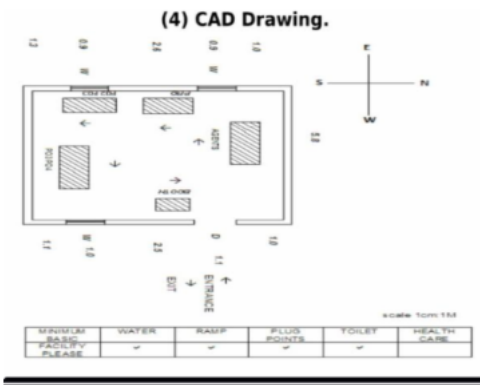

Google Map View

Polling Station Building Front View

Polling Station Front View

Cad View

Key MAP View

சட்டமன்றத் தொகுதியின் எண் மற்றும் பெயர் : 33-திருப்போளூர்  
பிரிவு எண் மற்றும் பெயர் 1-திருக்கழுக்குன்றம் (பே), வார்டு 12 நேரு தெரு