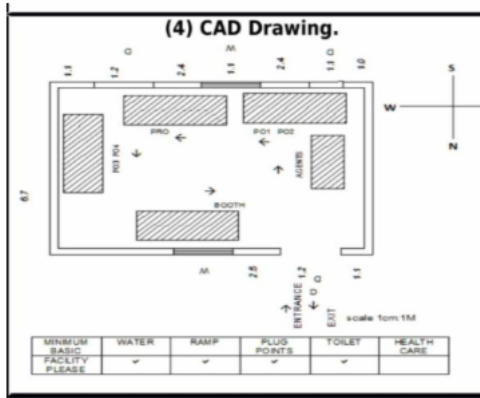

Google Map View

Polling Station Building Front View

Polling Station Front View

Cad View

Key MAP View

சட்டமன்றத் தொகுதியின் எண் மற்றும் பெயர் : 33-திருப்போரூர் பிரிவு எண் மற்றும் பெயர் 1-திருக்கழுக்குன்றம் (பே), வார்டு 5 மாமல்லபுரம் சாலை (கருணிகர் தோட்டம்)