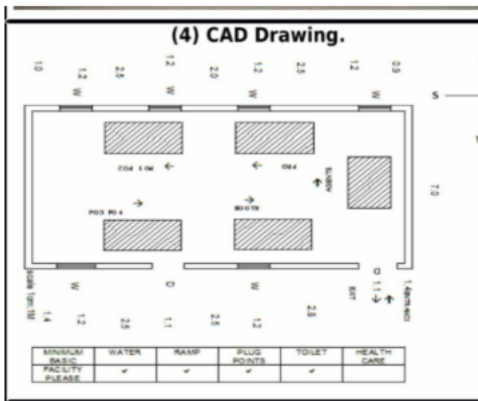

Google Map View

Polling Station Building Front View

Polling Station Front View

Cad View

Key MAP View

1 பெயர் : நாகன் தந்தை பெயர்: வேதாசலம் வீட்டு எண் : 1 வயது : 65 பாலினம் : ஆண்	JJS1898592 Photo is available	2 பெயர் : டில்லி கணவர் பெயர்: நாகன் வீட்டு எண் : 1 வயது : 60 பாலினம் : பெண்	TFN2178184 Photo is available	3 பெயர் : திவான் அலி தந்தை பெயர்: முகமது வீட்டு எண் : 1 வயது : 55 பாலினம் : ஆண்	JJS1901156 Photo is available
4 பெயர் : சாந்தி கணவர் பெயர்: வேதகிரி வீட்டு எண் : 1 வயது : 54 பாலினம் : பெண்	TFN0236745 Photo is available	5 பெயர் : வினோத்குமார் தந்தை பெயர்: நாகன் வீட்டு எண் : 1 வயது : 39 பாலினம் : ஆண்	JJS2644631 Photo is available	6 பெயர் : ரேவதி கணவர் பெயர்: வினோத்குமார் வீட்டு எண் : 1 வயது : 35 பாலினம் : பெண்	TFN0844969 Photo is available
7 பெயர் : பிரபாகரன் தந்தை பெயர்: ஸ்டாலின் வீட்டு எண் : 1 வயது : 28 பாலினம் : ஆண்	TFN1250208 Photo is available	8 பெயர் : முருகன் தந்தை பெயர்: கெம்பு வீட்டு எண் : 2 வயது : 59 பாலினம் : ஆண்	TFN2178200 Photo is available	9 பெயர் : விஜயகுமார் தந்தை பெயர்: வீராசாமி வீட்டு எண் : 2 வயது : 57 பாலினம் : ஆண்	TFN2178218 Photo is available
10 பெயர் : சமதி கணவர் பெயர்: விஜயகுமார் வீட்டு எண் : 2 வயது : 50 பாலினம் : பெண்	TFN2178226 Photo is available	11 பெயர் : வாசுதேவன் தந்தை பெயர்: ரங்கநாதன் வீட்டு எண் : 2 வயது : 36 பாலினம் : ஆண்	TFN0077446 Photo is available	12 பெயர் : விஜயகுமார் தந்தை பெயர்: முருகன் வீட்டு எண் : 2 வயது : 35 பாலினம் : ஆண்	TFN0236828 Photo is available
13 பெயர் : ஜெயபுரீ தந்தை பெயர்: முருகன் வீட்டு எண் : 2 வயது : 32 பாலினம் : பெண்	TFN0838821 Photo is available	Q 14 பெயர் : ஞானசௌந்தரி தந்தை பெயர்: விஜயகுமார் வீட்டு எண் : 2 வயது : 29 பாலினம் : பெண்	TFN1133479 Photo is available	15 பெயர் : முரளி தந்தை பெயர்: விஜயகுமார் வீட்டு எண் : 2-58 வயது : 27 பாலினம் : ஆண்	TFN1470004 Photo is available
16 பெயர் : கண்ணன் தந்தை பெயர்: எல்லப்பன் வீட்டு எண் : 3 வயது : 56 பாலினம் : ஆண்	JJS1896125 Photo is available	17 பெயர் : க கீதாஞ்சலி தந்தை பெயர்: கண்ணன் வீட்டு எண் : 3 வயது : 27 பாலினம் : பெண்	TFN1506310 Photo is available	18 பெயர் : ரவி க தந்தை பெயர்: கன்னியப்பன் வீட்டு எண் : 4 வயது : 64 பாலினம் : ஆண்	TFN1778851 Photo is available
19 பெயர் : ஆதிலட்சுமி தந்தை பெயர்: ஆறுமுகம் வீட்டு எண் : 4 வயது : 44 பாலினம் : பெண்	TFN0380097 Photo is available	20 பெயர் : மீரா லோ கணவர் பெயர்: லோகநாதன் வீட்டு எண் : 4 வயது : 43 பாலினம் : பெண்	JJS3839297 Photo is available	21 பெயர் : கணேஷ் தந்தை பெயர்: குணசேகரன் வீட்டு எண் : 4 வயது : 42 பாலினம் : ஆண்	JJS3744034 Photo is available
22 பெயர் : முரளி தந்தை பெயர்: ரவி வீட்டு எண் : 4 வயது : 41 பாலினம் : ஆண்	JJS2645240 Photo is available	23 பெயர் : தேவராஜ் தந்தை பெயர்: ரங்கநாதன் வீட்டு எண் : 4 வயது : 41 பாலினம் : ஆண்	JJS2644839 Photo is available	24 பெயர் : உஷா தந்தை பெயர்: ரவிச்சந்திரன் வீட்டு எண் : 4 வயது : 40 பாலினம் : பெண்	TFN0379339 Photo is available
25 பெயர் : பார்த்தசாரதி தந்தை பெயர்: சண்முகம் வீட்டு எண் : 4 வயது : 39 பாலினம் : ஆண்	JJS2645257 Photo is available	26 பெயர் : மகேஸ்வரி கணவர் பெயர்: சரவணன் வீட்டு எண் : 4 வயது : 39 பாலினம் : பெண்	TFN0542357 Photo is available	27 பெயர் : கல்பனா கணவர் பெயர்: துரைராஜ் வீட்டு எண் : 4 வயது : 38 பாலினம் : பெண்	TFN1614387 Photo is available
28 பெயர் : கீதா கணவர் பெயர்: தேவராஜ் வீட்டு எண் : 4 வயது : 36 பாலினம் : பெண்	TFN1133446 Photo is available	29 பெயர் : திவ்யா ம கணவர் பெயர்: மகேஷ் வீட்டு எண் : 4 வயது : 35 பாலினம் : பெண்	TFN3056330 Photo is available	30 பெயர் : நதியா தந்தை பெயர்: முர்த்தி வீட்டு எண் : 4-3 வயது : 34 பாலினம் : பெண்	TFN0242305 Photo is available