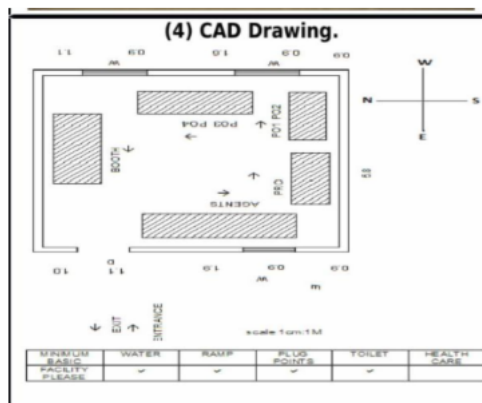

Google Map View

Polling Station Building Front View

Polling Station Front View

Cad View

Key MAP View

சட்டமன்றத் தொகுதியின் எண் மற்றும் பெயர் : 33-திருப்போளூர்
பிரிவு எண் மற்றும் பெயர் 1-திருக்கழுக்குன்றம் (பே), வார்டு 6 கானகோயில்பேட்டை புதுவட்டாரம்