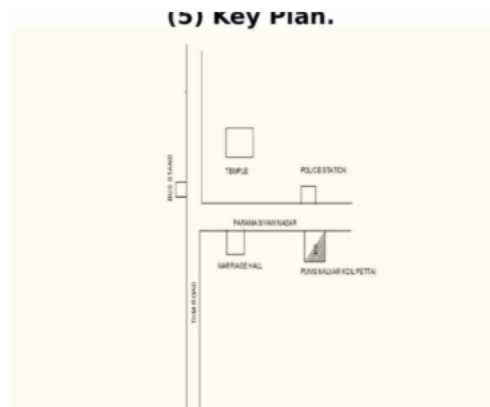

3. வாக்குச் சாவடியின் விவரங்கள்

<p>வாக்குச் சாவடியின் எண் மற்றும் பெயர் :</p> <p>296 - ஊராட்சி ஒன்றிய ஆரம்பப்பள்ளி,கானக்கோயில்பேட்டை, திருக்கழுக்குன்றம், வடக்கு முகம் கிழக்கு பகுதி அறை 1</p> <p>வாக்குச் சாவடியின் முகவரி :</p> <p>ஊராட்சி ஒன்றிய ஆரம்பப்பள்ளி,கானக்கோயில்பேட்டை, திருக்கழுக்குன்றம், வடக்கு முகம் கிழக்கு பகுதி அறை 1</p>	<p>வாக்குச் சாவடியின் வகைப்பாடு (ஆண்/பெண்/பொது)</p>	<p>பொது</p>
	<p>துணை வாக்குச் சாவடிகளின் எண்ணிக்கை :</p>	<p>0</p>

Google Map View

Polling Station Building Front View

Polling Station Front View

Cad View

Key MAP View

சட்டமன்றத் தொகுதியின் எண் மற்றும் பெயர் : 33-திருப்போளூர்
பிரிவு எண் மற்றும் பெயர் 1-திருக்கழுக்குன்றம் (பே), வார்டு 6 கானகோயில்பேட்டை புதுவட்டாரம்