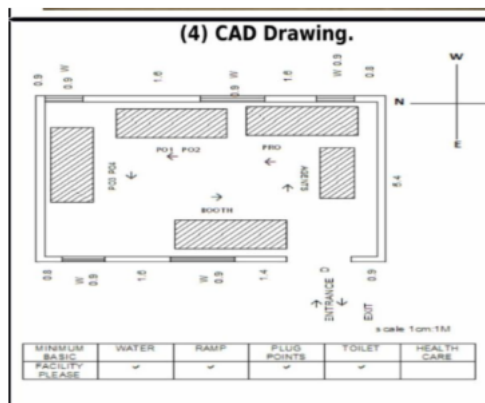

Google Map View

Polling Station Building Front View

Polling Station Front View

Cad View

Key MAP View

சட்டமன்றத் தொகுதியின் எண் மற்றும் பெயர் : 33-திருப்போளூர்  
பிரிவு எண் மற்றும் பெயர் 1-திருக்கழுக்குன்றம் (பே), வார்டு 5 மாமல்லபுர சாலை