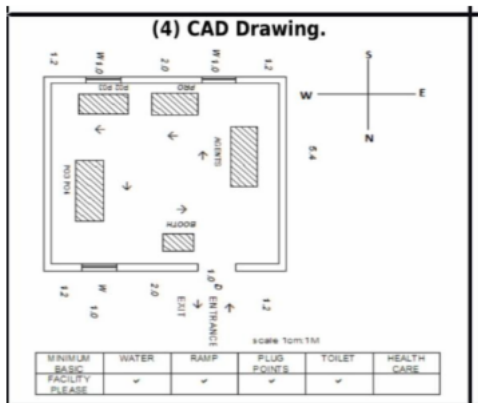

Google Map View

Polling Station Building Front View

Polling Station Front View

Cad View

Key MAP View

சட்டமன்றத் தொகுதியின் எண் மற்றும் பெயர் : 33-திருப்போளூர்  
பிரிவு எண் மற்றும் பெயர் 1-திருக்கழுக்குன்றம் (பே), வார்டு 6 வாணியர் தெரு