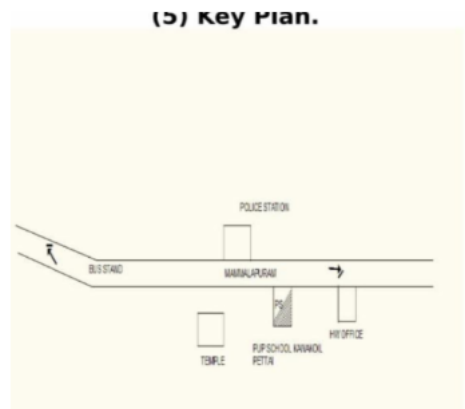

Google Map View

Polling Station Building Front View

Polling Station Front View

Cad View

Key MAP View

சட்டமன்றத் தொகுதியின் எண் மற்றும் பெயர் : 33-திருப்போளூர்  
பிரிவு எண் மற்றும் பெயர் 1-திருக்கழுக்குன்றம் (பே), வார்டு 6 வாணியர் தெரு