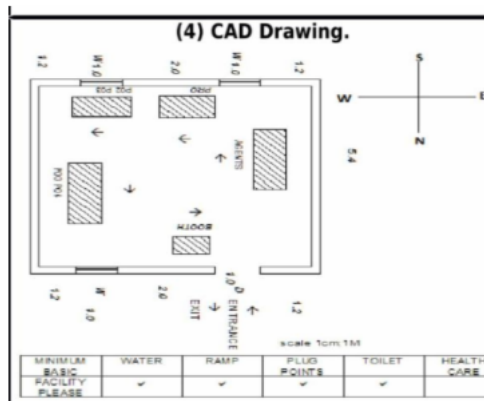

Google Map View

Polling Station Building Front View

Polling Station Front View

Cad View

Key MAP View

1 பெயர் : சண்முகம் தந்தை பெயர்: பெருமாள் வீட்டு எண் : 1 வயது : 53 பாலினம் : ஆண்	TFN2199107 Photo is available	# 2 பெயர் : ம கணேசன் தந்தை பெயர்: மணி வீட்டு எண் : 1 வயது : 50 பாலினம் : ஆண்	TFN1525211 Photo is available	# 3 பெயர் : உமாமகேஸ்வரி க கணவர் பெயர்: கணேசன் வீட்டு எண் : 1 வயது : 48 பாலினம் : பெண்	TFN1548429 Photo is available
4 பெயர் : நீலாவதி கணவர் பெயர்: விஜயகுமார் வீட்டு எண் : 1 வயது : 39 பாலினம் : பெண்	TFN1134352 Photo is available	5 பெயர் : தமிழ் செல்வன் தந்தை பெயர்: வேதகிரி வீட்டு எண் : 1 வயது : 25 பாலினம் : ஆண்	TFN1614932 Photo is available	6 பெயர் : பிரவேன் குமார் தந்தை பெயர்: சண்முகம் வீட்டு எண் : 1 வயது : 25 பாலினம் : ஆண்	TFN1615012 Photo is available
7 பெயர் : பவானி கணவர் பெயர்: தங்கதுரை வீட்டு எண் : 2 வயது : 47 பாலினம் : பெண்	JJS2776250 Photo is available	8 பெயர் : புவனேஸ்வரி தந்தை பெயர்: சரவணன் வீட்டு எண் : 2 வயது : 30 பாலினம் : பெண்	TFN1134360 Photo is available	9 பெயர் : தேவராஜ் தந்தை பெயர்: ஆறுமுகம் வீட்டு எண் : 3 வயது : 52 பாலினம் : ஆண்	JJS2774321 Photo is available
10 பெயர் : தீபா கணவர் பெயர்: தேவராஜ் வீட்டு எண் : 3 வயது : 47 பாலினம் : பெண்	JJS3896693 Photo is available	11 பெயர் : ராகேஷ் தந்தை பெயர்: மனோகரன் வீட்டு எண் : 3 வயது : 22 பாலினம் : ஆண்	TFN2771392 Photo is available	12 பெயர் : பிரியா க கணவர் பெயர்: கு கணபதி வீட்டு எண் : 4 வயது : 31 பாலினம் : பெண்	TFN2908168 Photo is available
13 பெயர் : கோட்டைஸ்வரன் தந்தை பெயர்: நடராசன் வீட்டு எண் : 5 வயது : 61 பாலினம் : ஆண்	TFN2199115 Photo is available	14 பெயர் : மனோரத்தினம் கணவர் பெயர்: கோட்டைஸ்வரன் வீட்டு எண் : 5 வயது : 59 பாலினம் : பெண்	TFN2199123 Photo is available	15 பெயர் : போருரான் தந்தை பெயர்: சுப்பிரமணி வீட்டு எண் : 6 வயது : 82 பாலினம் : ஆண்	TFN2199131 Photo is available
16 பெயர் : சிவகாமி கணவர் பெயர்: போருரான் வீட்டு எண் : 6 வயது : 76 பாலினம் : பெண்	TFN2199149 Photo is available	17 பெயர் : வாசுகி தந்தை பெயர்: தங்கதுரை வீட்டு எண் : 6 வயது : 21 பாலினம் : பெண்	TFN2919835 Photo is available	18 பெயர் : கமலா கணவர் பெயர்: போருரான் வீட்டு எண் : 7 வயது : 48 பாலினம் : பெண்	TFN2199156 Photo is available
19 பெயர் : கன்னியம்மாள் கணவர் பெயர்: மணி வீட்டு எண் : 7 வயது : 43 பாலினம் : பெண்	JJS2773927 Photo is available	20 பெயர் : சுகன்யா கணவர் பெயர்: குமார் வீட்டு எண் : 7 வயது : 30 பாலினம் : பெண்	TFN1548312 Photo is available	21 பெயர் : நீலாம்பாள் கணவர் பெயர்: இளங்கோவன் வீட்டு எண் : 9 வயது : 75 பாலினம் : பெண்	TFN2199172 Photo is available
22 பெயர் : மகேஷ்வரி கணவர் பெயர்: பாபு வீட்டு எண் : 10 வயது : 32 பாலினம் : பெண்	TFN1711894 Photo is available	23 பெயர் : திரேசா கணவர் பெயர்: அசோகன் வீட்டு எண் : 12 வயது : 65 பாலினம் : பெண்	TFN0136135 Photo is available	# 24 பெயர் : விஜயலக்ஷ்மி ஸ் கணவர் பெயர்: சம்பந்தம் வீட்டு எண் : 12 வயது : 50 பாலினம் : பெண்	JJS1935683 Photo is available
25 பெயர் : தனலக்ஷ்மி கணவர் பெயர்: தனசேகரன் வீட்டு எண் : 12 வயது : 33 பாலினம் : பெண்	TFN1615038 Photo is available	S 26 பெயர் : தனசெழியன் தந்தை பெயர்: புருஷோத்தமன் வீட்டு எண் : 12 வயது : 26 பாலினம் : ஆண்	TFN1614973 Photo is available	S 27 பெயர் : மலர்கொடி தந்தை பெயர்: புருஷோத்தமன் வீட்டு எண் : 12 வயது : 24 பாலினம் : பெண்	TFN2554392 Photo is available
28 பெயர் : திரிபுரசுந்தரி தந்தை பெயர்: சம்பந்தம் வீட்டு எண் : 12/12 வயது : 25 பாலினம் : பெண்	TFN1692276 Photo is available	29 பெயர் : கன்னிகா கணவர் பெயர்: சண்முகம் வீட்டு எண் : 16 வயது : 52 பாலினம் : பெண்	TFN1615061 Photo is available	30 பெயர் : சரவணன் தந்தை பெயர்: சண்முகம் வீட்டு எண் : 16 வயது : 32 பாலினம் : ஆண்	TFN1615079 Photo is available