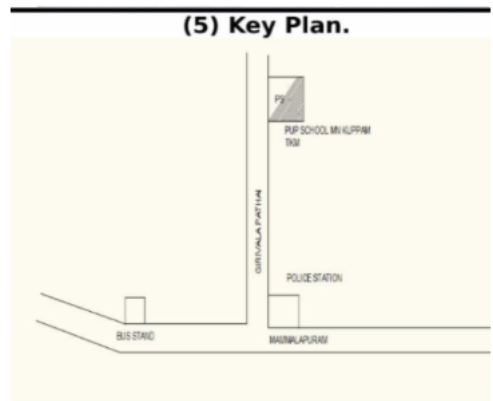

Google Map View

Polling Station Building Front View

Polling Station Front View

Cad View

Key MAP View

சட்டமன்றத் தொகுதியின் எண் மற்றும் பெயர் : 33-திருப்போளூர் பாகம் எண் : 301
பிரிவு எண் மற்றும் பெயர் 1-திருக்கழுக்குன்றம் (பே) முத்திகைநல்லான்குப்பம் (வ.கி), வார்டு 13 மேட்டுத் தெரு (எம்.என் குப்பம்)