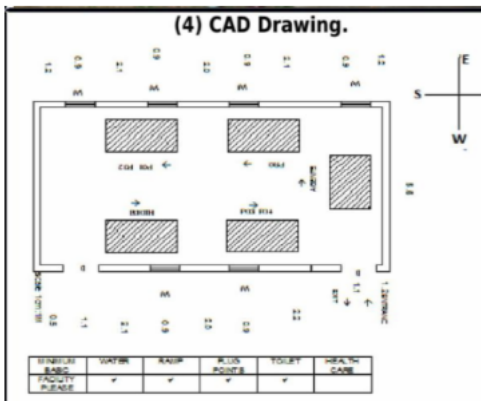

Google Map View

Polling Station Building Front View

Polling Station Front View

Cad View

Key MAP View

சட்டமன்றத் தொகுதியின் எண் மற்றும் பெயர் : 33-திருப்போளூர் பாகம் எண் : 301
பிரிவு எண் மற்றும் பெயர் 1-திருக்கழுக்குன்றம் (பே) முத்திகைநல்லான்குப்பம் (வ.கி), வார்டு 13 மேட்டுத் தெரு (எம்.என் குப்பம்)