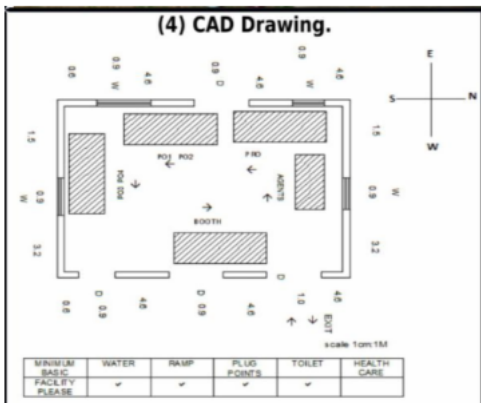

Google Map View

Polling Station Building Front View

Polling Station Front View

Cad View

Key MAP View

1	TFN0239327	பெயர் : துரை தந்தை பெயர்: குண்ணப்பன் வீட்டு எண் : 1 வயது : 81 பாலினம் : ஆண்	Photo is available	2	TFN0239061	பெயர் : நாகப்பன் தந்தை பெயர்: நடேசன் வீட்டு எண் : 1 வயது : 78 பாலினம் : ஆண்	Photo is available	3	TFN0685859	பெயர் : பத்மாவதி கணவர் பெயர்: முனியன் வீட்டு எண் : 1 வயது : 73 பாலினம் : பெண்	Photo is available
4	TFN0239335	பெயர் : தேவகி கணவர் பெயர்: துரை வீட்டு எண் : 1 வயது : 71 பாலினம் : பெண்	Photo is available	5	TFN0239319	பெயர் : தனசேகரன் தந்தை பெயர்: சின்னக்கன்னு வீட்டு எண் : 1 வயது : 58 பாலினம் : ஆண்	Photo is available	6	TFN0239434	பெயர் : ரேவதி கணவர் பெயர்: கண்ணபிரான் வீட்டு எண் : 1 வயது : 42 பாலினம் : பெண்	Photo is available
7	TFN0238790	பெயர் : பவானி கணவர் பெயர்: கோபால் வீட்டு எண் : 1 வயது : 39 பாலினம் : பெண்	Photo is available	8	TFN0239020	பெயர் : கஜேந்திரன் தந்தை பெயர்: சீனுவாசன் வீட்டு எண் : 1 வயது : 35 பாலினம் : ஆண்	Photo is available	9	TFN2223709	பெயர் : முனுசாமி தந்தை பெயர்: மாரி வீட்டு எண் : 2 வயது : 72 பாலினம் : ஆண்	Photo is available
10	TFN2225555	பெயர் : ஜெயா கணவர் பெயர்: முனுசாமி வீட்டு எண் : 2 வயது : 62 பாலினம் : பெண்	Photo is available	11	TFN2225563	பெயர் : பூபதி தந்தை பெயர்: இராஜாபாதர் வீட்டு எண் : 2 வயது : 54 பாலினம் : ஆண்	Photo is available	12	TFN2225571	பெயர் : மேகலா கணவர் பெயர்: பூபதி வீட்டு எண் : 2 வயது : 52 பாலினம் : பெண்	Photo is available
13	JJS3745858	பெயர் : சாவித்திரி கணவர் பெயர்: பழனி வீட்டு எண் : 2 வயது : 52 பாலினம் : பெண்	Photo is available	14	TFN0136259	பெயர் : சிதம்பரம் தந்தை பெயர்: முனுசாமி வீட்டு எண் : 2 வயது : 40 பாலினம் : ஆண்	Photo is available	15	TFN0136267	பெயர் : பூபதி தந்தை பெயர்: முனுசாமி வீட்டு எண் : 2 வயது : 38 பாலினம் : ஆண்	Photo is available
16	TFN1548262	பெயர் : தனலக்ஷ்மி தந்தை பெயர்: வெங்கடேசன் வீட்டு எண் : 2 வயது : 32 பாலினம் : பெண்	Photo is available	17	TFN1470871	பெயர் : அமுதவள்ளி கணவர் பெயர்: ரமேஷ்கிருஷ்ணன் வீட்டு எண் : 2 வயது : 29 பாலினம் : பெண்	Photo is available	18	TFN1526516	பெயர் : மோகன பிரியா தந்தை பெயர்: பூபதி வீட்டு எண் : 2 வயது : 26 பாலினம் : பெண்	Photo is available
19	TFN1615491	பெயர் : தினேஷ்குமார் தந்தை பெயர்: பழனி வீட்டு எண் : 2 வயது : 26 பாலினம் : ஆண்	Photo is available	20	TFN2225589	பெயர் : தனபால் தந்தை பெயர்: முனுசாமி வீட்டு எண் : 3 வயது : 82 பாலினம் : ஆண்	Photo is available	21	TFN2225597	பெயர் : ருக்குமணி கணவர் பெயர்: தனபால் வீட்டு எண் : 3 வயது : 72 பாலினம் : பெண்	Photo is available
22	TFN0239418	பெயர் : கடும்பாடி கணவர் பெயர்: விஜயகுமார் வீட்டு எண் : 3 வயது : 43 பாலினம் : பெண்	Photo is available	23	JJS2496248	பெயர் : லட்சுமி கணவர் பெயர்: ஜெயராமன் வீட்டு எண் : 4 வயது : 59 பாலினம் : பெண்	Photo is available	24	TFN2225605	பெயர் : தனசேகரன் தந்தை பெயர்: லோகநாதன் வீட்டு எண் : 4 வயது : 55 பாலினம் : ஆண்	Photo is available
25	TFN0239152	பெயர் : லட்சுமி கணவர் பெயர்: தனசேகரன் வீட்டு எண் : 4 வயது : 53 பாலினம் : பெண்	Photo is available	26	TFN1251594	பெயர் : மேனகா தந்தை பெயர்: ஜெயராமன் வீட்டு எண் : 4 வயது : 41 பாலினம் : பெண்	Photo is available	27	TFN1506948	பெயர் : வேதகிரி தந்தை பெயர்: விஸ்வநாதன் வீட்டு எண் : 4 வயது : 29 பாலினம் : ஆண்	Photo is available
28	TFN2721835	பெயர் : ஜெயவிஷ்ணு தந்தை பெயர்: தனசேகரன் வீட்டு எண் : 4 வயது : 22 பாலினம் : ஆண்	Photo is available	29	TFN2225613	பெயர் : குப்பன் தந்தை பெயர்: அர்ச்சுனன் வீட்டு எண் : 5 வயது : 64 பாலினம் : ஆண்	Photo is available	30	TFN2225621	பெயர் : ஏகவல்லி கணவர் பெயர்: தட்சணாமூர்த்தி வீட்டு எண் : 5 வயது : 60 பாலினம் : பெண்	Photo is available