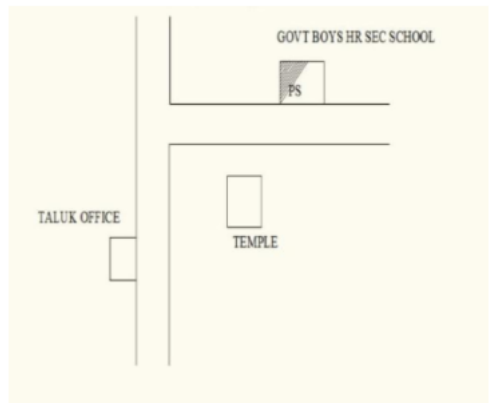

Nazri Naksha

Google Map View

Polling Station Building Front View

Polling Station Front View

Cad View

Key MAP View

சட்டமன்றத் தொகுதியின் எண் மற்றும் பெயர் : 33-திருப்போளூர் பிரிவு எண் மற்றும் பெயர் 1-கொத்தி மங்கலம் (ஊ) மற்றும் (வ.கி), வார்டு 1 மேட்டுத் தெரு