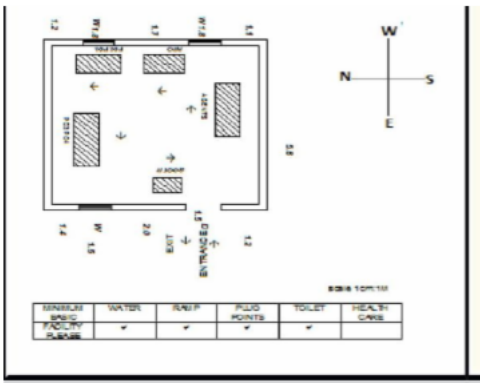

Nazri Naksha

Google Map View

Polling Station Building Front View

Polling Station Front View

Cad View

Key MAP View

சட்டமன்றத் தொகுதியின் எண் மற்றும் பெயர் : 33-திருப்போளூர் பிரிவு எண் மற்றும் பெயர் 1-கொத்தி மங்கலம் (ஊ) மற்றும் (வ.கி), வார்டு 1 மேட்டுத் தெரு