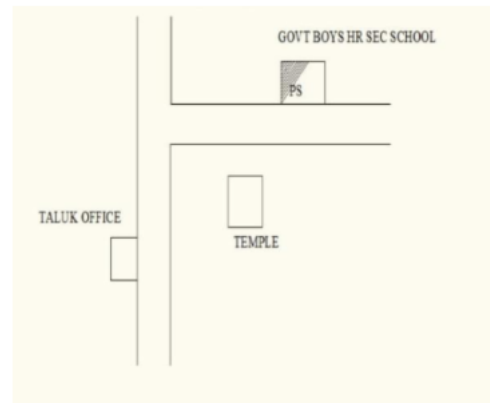

Google Map View

Polling Station Building Front View

Polling Station Front View

Cad View

Key MAP View

1 பெயர் : துரை வே தந்தை பெயர்: வேதகிரி வீட்டு எண் : 0 வயது : 75 பாலினம் : ஆண்	TFN2971851 Photo is available	2 பெயர் : நாராயணன் தந்தை பெயர்: ராஜராம் வீட்டு எண் : 0 வயது : 71 பாலினம் : ஆண்	TFN1471291 Photo is available	3 பெயர் : அஞ்சலம்மாள் கணவர் பெயர்: துரை வீட்டு எண் : 0 வயது : 65 பாலினம் : பெண்	TFN2971695 Photo is available
4 பெயர் : மாலா கணவர் பெயர்: வேதாசலம் வீட்டு எண் : 00 வயது : 47 பாலினம் : பெண்	TFN1616176 Photo is available	5 பெயர் : காஞ்சனா கணவர் பெயர்: சொக்கலிங்கம் வீட்டு எண் : 0 வயது : 47 பாலினம் : பெண்	TFN0755934 Photo is available	6 பெயர் : கந்தசாமி து தந்தை பெயர்: துரை வீட்டு எண் : 0 வயது : 40 பாலினம் : ஆண்	TFN2971802 Photo is available
7 பெயர் : மலர்விழி க கணவர் பெயர்: காந்தாசாமி வீட்டு எண் : 0 வயது : 37 பாலினம் : பெண்	TFN2972073 Photo is available	8 பெயர் : விஜய் தந்தை பெயர்: சொக்கலிங்கம் வீட்டு எண் : 0 வயது : 30 பாலினம் : ஆண்	TFN0945774 Photo is available	9 பெயர் : வளர்மதி கணவர் பெயர்: ராதாகிருஷ்ணன் வீட்டு எண் : 1 வயது : 72 பாலினம் : பெண்	JJS1519057 Photo is available
10 பெயர் : சந்தானலட்சுமி கணவர் பெயர்: சின்னகண்ணு வீட்டு எண் : 1 வயது : 66 பாலினம் : பெண்	TFN2289338 Photo is available	11 பெயர் : விஜயகுமார் தந்தை பெயர்: கிருஷ்ணன் வீட்டு எண் : 1 வயது : 65 பாலினம் : ஆண்	TFN1021443 Photo is available	12 பெயர் : சாந்தி கணவர் பெயர்: விஜயகுமார் வீட்டு எண் : 1 வயது : 55 பாலினம் : பெண்	TFN1021393 Photo is available
13 பெயர் : லட்சுமிபதி தந்தை பெயர்: ரவி வீட்டு எண் : 1 வயது : 48 பாலினம் : ஆண்	TFN1021435 Photo is available	14 பெயர் : தேவிகா கணவர் பெயர்: லட்சுமிபதி வீட்டு எண் : 1 வயது : 45 பாலினம் : பெண்	TFN1021385 Photo is available	S 15 பெயர் : கோபி தந்தை பெயர்: மதுரை வீட்டு எண் : 1 வயது : 40 பாலினம் : ஆண்	TFN1136035 Photo is available
16 பெயர் : வடிவேல் ச தந்தை பெயர்: சுந்தர் ராவ் வீட்டு எண் : 1 வயது : 40 பாலினம் : ஆண்	TFN2982908 Photo is available	S 17 பெயர் : நந்தினி கணவர் பெயர்: கோபி வீட்டு எண் : 1 வயது : 37 பாலினம் : பெண்	TFN1136043 Photo is available	18 பெயர் : சிவபிரகாசம் தந்தை பெயர்: முத்தையன் வீட்டு எண் : 1 வயது : 36 பாலினம் : ஆண்	TFN0369280 Photo is available
19 பெயர் : காமாட்சி கணவர் பெயர்: பாலாஜி வீட்டு எண் : 1 வயது : 34 பாலினம் : பெண்	TFN2765352 Photo is available	20 பெயர் : கோகுலகண்ணன் தந்தை பெயர்: சரவணன் வீட்டு எண் : 1 வயது : 30 பாலினம் : ஆண்	TFN0945824 Photo is available	21 பெயர் : நிர்மலா பா கணவர் பெயர்: பாஸ்கர் வீட்டு எண் : 01 வயது : 29 பாலினம் : பெண்	TFN2982502 Photo is available
S 22 பெயர் : பூபாலன் தந்தை பெயர்: சாமிநாதன் வீட்டு எண் : 1-4 25 வயது : 44 பாலினம் : ஆண்	TFN0687459 Photo is available	23 பெயர் : ஜெயலக்ஷ்மி டீ கணவர் பெயர்: தீருவேங்கடம் கே வீட்டு எண் : 2 வயது : 70 பாலினம் : பெண்	TFN2510436 Photo is available	24 பெயர் : குப்பன் தந்தை பெயர்: மணி வீட்டு எண் : 2 வயது : 67 பாலினம் : ஆண்	TFN0082560 Photo is available
25 பெயர் : ராணி கணவர் பெயர்: குப்பன் வீட்டு எண் : 2 வயது : 57 பாலினம் : பெண்	TFN0082586 Photo is available	26 பெயர் : சுதாகர் டீ தந்தை பெயர்: தீருவேங்கடம் கே வீட்டு எண் : 2 வயது : 45 பாலினம் : ஆண்	TFN2510527 Photo is available	27 பெயர் : கலைசெல்வி கணவர் பெயர்: பாலா வீட்டு எண் : 2 வயது : 39 பாலினம் : பெண்	TFN0082578 Photo is available
28 பெயர் : விஜயலட்சுமி கணவர் பெயர்: மன்மதன் வீட்டு எண் : 2 வயது : 36 பாலினம் : பெண்	TFN2913721 Photo is available	29 பெயர் : சரத்குமார் தந்தை பெயர்: கணேசன் வீட்டு எண் : 2 வயது : 31 பாலினம் : ஆண்	TFN1135847 Photo is available	30 பெயர் : கிரிஸ்டடி தந்தை பெயர்: டேவிட் வீட்டு எண் : 2-10 வயது : 43 பாலினம் : பெண்	TFN0945857 Photo is available