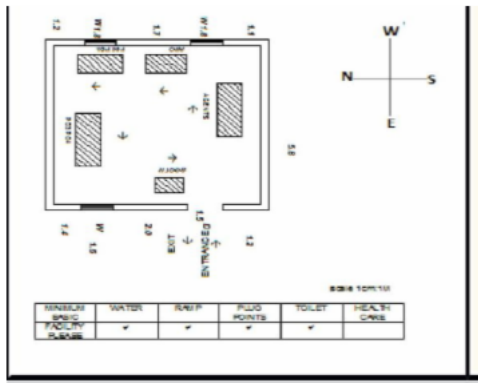

Google Map View

Polling Station Building Front View

Polling Station Front View

Cad View

Key MAP View

1 பெயர் : துரை வே தந்தை பெயர்: வேதகிரி வீட்டு எண் : 0 வயது : 75 பாலினம் : ஆண்	TFN2971851 Photo is available	2 பெயர் : நாராயணன் தந்தை பெயர்: ராஜராம் வீட்டு எண் : 0 வயது : 71 பாலினம் : ஆண்	TFN1471291 Photo is available	3 பெயர் : அஞ்சலம்மாள் கணவர் பெயர்: துரை வீட்டு எண் : 0 வயது : 65 பாலினம் : பெண்	TFN2971695 Photo is available
4 பெயர் : மாலா கணவர் பெயர்: வேதாசலம் வீட்டு எண் : 00 வயது : 47 பாலினம் : பெண்	TFN1616176 Photo is available	5 பெயர் : காஞ்சனா கணவர் பெயர்: சொக்கலிங்கம் வீட்டு எண் : 0 வயது : 47 பாலினம் : பெண்	TFN0755934 Photo is available	6 பெயர் : கந்தசாமி து தந்தை பெயர்: துரை வீட்டு எண் : 0 வயது : 40 பாலினம் : ஆண்	TFN2971802 Photo is available
7 பெயர் : மலர்விழி க கணவர் பெயர்: காந்தாசாமி வீட்டு எண் : 0 வயது : 37 பாலினம் : பெண்	TFN2972073 Photo is available	8 பெயர் : விஜய் தந்தை பெயர்: சொக்கலிங்கம் வீட்டு எண் : 0 வயது : 30 பாலினம் : ஆண்	TFN0945774 Photo is available	9 பெயர் : வளர்மதி கணவர் பெயர்: ராதாகிருஷ்ணன் வீட்டு எண் : 1 வயது : 72 பாலினம் : பெண்	JJS1519057 Photo is available
10 பெயர் : சந்தானலட்சுமி கணவர் பெயர்: சின்னகண்ணு வீட்டு எண் : 1 வயது : 66 பாலினம் : பெண்	TFN2289338 Photo is available	11 பெயர் : விஜயகுமார் தந்தை பெயர்: கிருஷ்ணன் வீட்டு எண் : 1 வயது : 65 பாலினம் : ஆண்	TFN1021443 Photo is available	12 பெயர் : சாந்தி கணவர் பெயர்: விஜயகுமார் வீட்டு எண் : 1 வயது : 55 பாலினம் : பெண்	TFN1021393 Photo is available
13 பெயர் : லட்சுமிபதி தந்தை பெயர்: ரவி வீட்டு எண் : 1 வயது : 48 பாலினம் : ஆண்	TFN1021435 Photo is available	14 பெயர் : தேவிகா கணவர் பெயர்: லட்சுமிபதி வீட்டு எண் : 1 வயது : 45 பாலினம் : பெண்	TFN1021385 Photo is available	S 15 பெயர் : கோபி தந்தை பெயர்: மதுரை வீட்டு எண் : 1 வயது : 40 பாலினம் : ஆண்	TFN1136035 Photo is available
16 பெயர் : வடிவேல் ச தந்தை பெயர்: சுந்தர் ராவ் வீட்டு எண் : 1 வயது : 40 பாலினம் : ஆண்	TFN2982908 Photo is available	S 17 பெயர் : நந்தினி கணவர் பெயர்: கோபி வீட்டு எண் : 1 வயது : 37 பாலினம் : பெண்	TFN1136043 Photo is available	18 பெயர் : சிவபிரகாசம் தந்தை பெயர்: முத்தையன் வீட்டு எண் : 1 வயது : 36 பாலினம் : ஆண்	TFN0369280 Photo is available
19 பெயர் : காமாட்சி கணவர் பெயர்: பாலாஜி வீட்டு எண் : 1 வயது : 34 பாலினம் : பெண்	TFN2765352 Photo is available	20 பெயர் : கோகுலகண்ணன் தந்தை பெயர்: சரவணன் வீட்டு எண் : 1 வயது : 30 பாலினம் : ஆண்	TFN0945824 Photo is available	21 பெயர் : நிர்மலா பா கணவர் பெயர்: பாஸ்கர் வீட்டு எண் : 01 வயது : 29 பாலினம் : பெண்	TFN2982502 Photo is available
S 22 பெயர் : பூபாலன் தந்தை பெயர்: சாமிநாதன் வீட்டு எண் : 1-4 25 வயது : 44 பாலினம் : ஆண்	TFN0687459 Photo is available	23 பெயர் : ஜெயலக்ஷ்மி டீ கணவர் பெயர்: தீருவேங்கடம் கே வீட்டு எண் : 2 வயது : 70 பாலினம் : பெண்	TFN2510436 Photo is available	24 பெயர் : குப்பன் தந்தை பெயர்: மணி வீட்டு எண் : 2 வயது : 67 பாலினம் : ஆண்	TFN0082560 Photo is available
25 பெயர் : ராணி கணவர் பெயர்: குப்பன் வீட்டு எண் : 2 வயது : 57 பாலினம் : பெண்	TFN0082586 Photo is available	26 பெயர் : சுதாகர் டீ தந்தை பெயர்: தீருவேங்கடம் கே வீட்டு எண் : 2 வயது : 45 பாலினம் : ஆண்	TFN2510527 Photo is available	27 பெயர் : கலைசெல்வி கணவர் பெயர்: பாலா வீட்டு எண் : 2 வயது : 39 பாலினம் : பெண்	TFN0082578 Photo is available
28 பெயர் : விஜயலட்சுமி கணவர் பெயர்: மன்மதன் வீட்டு எண் : 2 வயது : 36 பாலினம் : பெண்	TFN2913721 Photo is available	29 பெயர் : சரத்குமார் தந்தை பெயர்: கணேசன் வீட்டு எண் : 2 வயது : 31 பாலினம் : ஆண்	TFN1135847 Photo is available	30 பெயர் : கிரிஸ்டடி தந்தை பெயர்: டேவிட் வீட்டு எண் : 2-10 வயது : 43 பாலினம் : பெண்	TFN0945857 Photo is available