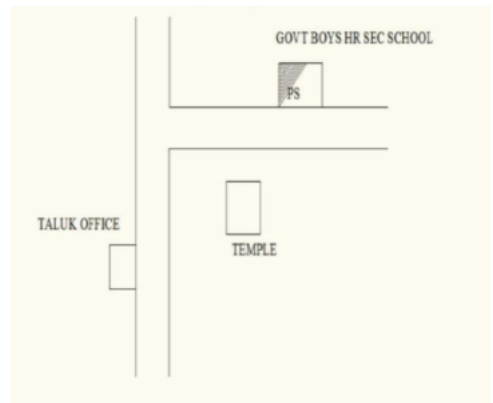

Google Map View

Polling Station Building Front View

Polling Station Front View

Cad View

Key MAP View

1 பெயர் : ஜான்சன் தந்தை பெயர் : சாமுவேல் வீட்டு எண் : 1 வயது : 63 பாலினம் : ஆண்	TFN0241786 Photo is available	2 பெயர் : ஜெயந்தி கணவர் பெயர் : ஜான்சன் வீட்டு எண் : 1 வயது : 56 பாலினம் : பெண்	TFN0241497 Photo is available	3 பெயர் : அனிதா கணவர் பெயர் : குமார் வீட்டு எண் : 1 வயது : 36 பாலினம் : பெண்	TFN0755082 Photo is available
4 பெயர் : ஷைபூர் ரகுமான் தந்தை பெயர் : புகாரி முகமது வீட்டு எண் : 1 வயது : 31 பாலினம் : ஆண்	TFN0946137 Photo is available	5 பெயர் : ரவீவ்ரமா மா தந்தை பெயர் : மாரியப்பன் வீட்டு எண் : 1/51 வயது : 20 பாலினம் : ஆண்	TFN2896801 Photo is available	6 பெயர் : மேனகா கணவர் பெயர் : ராஜன் வீட்டு எண் : 1-86 வயது : 31 பாலினம் : பெண்	TFN0755090 Photo is available
7 பெயர் : சசிகலா கணவர் பெயர் : சுரேஷ் வீட்டு எண் : 2/51 வயது : 40 பாலினம் : பெண்	TFN0687772 Photo is available	8 பெயர் : கௌதமன் சு தந்தை பெயர் : சுரேஷ் வீட்டு எண் : 2/51 வயது : 23 பாலினம் : ஆண்	TFN2562346 Photo is available	9 பெயர் : கோபால் தந்தை பெயர் : பரமசிவம் வீட்டு எண் : 2-71 வயது : 44 பாலினம் : ஆண்	TFN0368241 Photo is available
10 பெயர் : லோகு தந்தை பெயர் : சுப்பிரமணி வீட்டு எண் : 2-73A வயது : 49 பாலினம் : ஆண்	TFN0368217 Photo is available	11 பெயர் : மணிகண்டன் தந்தை பெயர் : மகாதேவன் வீட்டு எண் : 2-74 வயது : 33 பாலினம் : ஆண்	TFN0489302 Photo is available	12 பெயர் : மோகனா கணவர் பெயர் : மணிகண்டன் வீட்டு எண் : 2-74 வயது : 32 பாலினம் : பெண்	TFN1136258 Photo is available
13 பெயர் : கோபிநாத் தந்தை பெயர் : மகாதேவன் வீட்டு எண் : 2-74 வயது : 30 பாலினம் : ஆண்	TFN0946327 Photo is available	14 பெயர் : வினாயகமூர்த்தி தந்தை பெயர் : சண்முகம் வீட்டு எண் : 2-75 வயது : 41 பாலினம் : ஆண்	TFN0368233 Photo is available	15 பெயர் : பிரமிளா கணவர் பெயர் : நெல்சன்பால்ராஜ் வீட்டு எண் : 2/81 வயது : 46 பாலினம் : பெண்	JJS3960036 Photo is available
16 பெயர் : கமலக்கண்ணன் தந்தை பெயர் : ஆதிலூலம் வீட்டு எண் : 2/84 வயது : 33 பாலினம் : ஆண்	TFN0687780 Photo is available	17 பெயர் : பக்தவச்சலம் தந்தை பெயர் : மகாதேவன் வீட்டு எண் : 2-86 வயது : 33 பாலினம் : ஆண்	TFN0946343 Photo is available	18 பெயர் : சந்தியா தந்தை பெயர் : வரதராஜன் வீட்டு எண் : 2-88 வயது : 34 பாலினம் : பெண்	TFN0688838 Photo is available
19 பெயர் : கஸ்தூரி தந்தை பெயர் : காளியப்பன் வீட்டு எண் : 2-97 வயது : 36 பாலினம் : பெண்	TFN0755140 Photo is available	20 பெயர் : பரமேஸ்வரி கணவர் பெயர் : பெருமாள் வீட்டு எண் : 2/99 வயது : 32 பாலினம் : பெண்	TFN2700144 Photo is available	21 பெயர் : ஹேமாவதி தந்தை பெயர் : சந்திரன் வீட்டு எண் : 2-106 வயது : 34 பாலினம் : பெண்	TFN0755504 Photo is available
22 பெயர் : சிவசூரியன் தந்தை பெயர் : சந்திரன் வீட்டு எண் : 2-106 வயது : 32 பாலினம் : ஆண்	TFN0755033 Photo is available	23 பெயர் : பாலாஜி தந்தை பெயர் : குமார் வீட்டு எண் : 2/109 வயது : 26 பாலினம் : ஆண்	TFN2700250 Photo is available	24 பெயர் : ரவி தந்தை பெயர் : ஏழுமலை வீட்டு எண் : 2-115 வயது : 44 பாலினம் : ஆண்	TFN1168202 Photo is available
25 பெயர் : ரரஞ்சிதம் கணவர் பெயர் : ரவி வீட்டு எண் : 2/115 வயது : 43 பாலினம் : பெண்	JJS3960481 Photo is available	26 பெயர் : மாலதி கணவர் பெயர் : ருத்திரகோட்டி வீட்டு எண் : 2-170 வயது : 33 பாலினம் : பெண்	TFN1507631 Photo is available	27 பெயர் : இந்திரா கணவர் பெயர் : யுகானந்தன் வீட்டு எண் : 2/172 வயது : 40 பாலினம் : பெண்	TFN2460806 Photo is available
28 பெயர் : ஜனனி கணவர் பெயர் : தெய்வசிகாமணி வீட்டு எண் : 2-204 வயது : 32 பாலினம் : பெண்	TFN0754978 Photo is available	29 பெயர் : ராமானுஜம் தந்தை பெயர் : குப்பன் வீட்டு எண் : 2/661 வயது : 71 பாலினம் : ஆண்	TFN2700177 Photo is available	30 பெயர் : மோ புருஷோத்தமன் தந்தை பெயர் : மோகனரங்கம் வீட்டு எண் : 3 வயது : 69 பாலினம் : ஆண்	TFN1018878 Photo is available