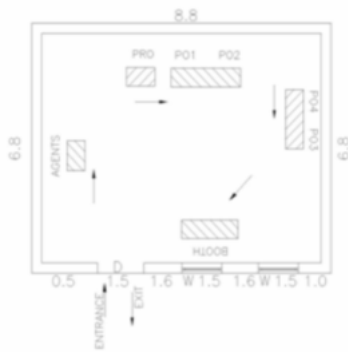

Google Map View

Polling Station Building Front View

Polling Station Front View

Cad View

Key MAP View

1 பெயர் : ஜான்சன் தந்தை பெயர் : சாமுவேல் வீட்டு எண் : 1 வயது : 63 பாலினம் : ஆண்	TFN0241786 Photo is available	2 பெயர் : ஜெயந்தி கணவர் பெயர் : ஜான்சன் வீட்டு எண் : 1 வயது : 56 பாலினம் : பெண்	TFN0241497 Photo is available	3 பெயர் : அனிதா கணவர் பெயர் : குமார் வீட்டு எண் : 1 வயது : 36 பாலினம் : பெண்	TFN0755082 Photo is available
4 பெயர் : ஷைபூர் ரகுமான் தந்தை பெயர் : புகாரி முகமது வீட்டு எண் : 1 வயது : 31 பாலினம் : ஆண்	TFN0946137 Photo is available	5 பெயர் : ரவீவ்ரமா மா தந்தை பெயர் : மாரியப்பன் வீட்டு எண் : 1/51 வயது : 20 பாலினம் : ஆண்	TFN2896801 Photo is available	6 பெயர் : மேனகா கணவர் பெயர் : ராஜன் வீட்டு எண் : 1-86 வயது : 31 பாலினம் : பெண்	TFN0755090 Photo is available
7 பெயர் : சசிகலா கணவர் பெயர் : சுரேஷ் வீட்டு எண் : 2/51 வயது : 40 பாலினம் : பெண்	TFN0687772 Photo is available	8 பெயர் : கௌதமன் சு தந்தை பெயர் : சுரேஷ் வீட்டு எண் : 2/51 வயது : 23 பாலினம் : ஆண்	TFN2562346 Photo is available	9 பெயர் : கோபால் தந்தை பெயர் : பரமசிவம் வீட்டு எண் : 2-71 வயது : 44 பாலினம் : ஆண்	TFN0368241 Photo is available
10 பெயர் : லோகு தந்தை பெயர் : சுப்பிரமணி வீட்டு எண் : 2-73A வயது : 49 பாலினம் : ஆண்	TFN0368217 Photo is available	11 பெயர் : மணிகண்டன் தந்தை பெயர் : மகாதேவன் வீட்டு எண் : 2-74 வயது : 33 பாலினம் : ஆண்	TFN0489302 Photo is available	12 பெயர் : மோகனா கணவர் பெயர் : மணிகண்டன் வீட்டு எண் : 2-74 வயது : 32 பாலினம் : பெண்	TFN1136258 Photo is available
13 பெயர் : கோபிநாத் தந்தை பெயர் : மகாதேவன் வீட்டு எண் : 2-74 வயது : 30 பாலினம் : ஆண்	TFN0946327 Photo is available	14 பெயர் : வினாயகமூர்த்தி தந்தை பெயர் : சண்முகம் வீட்டு எண் : 2-75 வயது : 41 பாலினம் : ஆண்	TFN0368233 Photo is available	15 பெயர் : பிரமிளா கணவர் பெயர் : நெல்சன்பால்ராஜ் வீட்டு எண் : 2/81 வயது : 46 பாலினம் : பெண்	JJS3960036 Photo is available
16 பெயர் : கமலக்கண்ணன் தந்தை பெயர் : ஆதிலூலம் வீட்டு எண் : 2/84 வயது : 33 பாலினம் : ஆண்	TFN0687780 Photo is available	17 பெயர் : பக்தவச்சலம் தந்தை பெயர் : மகாதேவன் வீட்டு எண் : 2-86 வயது : 33 பாலினம் : ஆண்	TFN0946343 Photo is available	18 பெயர் : சந்தியா தந்தை பெயர் : வரதராஜன் வீட்டு எண் : 2-88 வயது : 34 பாலினம் : பெண்	TFN0688838 Photo is available
19 பெயர் : கஸ்தூரி தந்தை பெயர் : காளியப்பன் வீட்டு எண் : 2-97 வயது : 36 பாலினம் : பெண்	TFN0755140 Photo is available	20 பெயர் : பரமேஸ்வரி கணவர் பெயர் : பெருமாள் வீட்டு எண் : 2/99 வயது : 32 பாலினம் : பெண்	TFN2700144 Photo is available	21 பெயர் : ஹேமாவதி தந்தை பெயர் : சந்திரன் வீட்டு எண் : 2-106 வயது : 34 பாலினம் : பெண்	TFN0755504 Photo is available
22 பெயர் : சிவசூரியன் தந்தை பெயர் : சந்திரன் வீட்டு எண் : 2-106 வயது : 32 பாலினம் : ஆண்	TFN0755033 Photo is available	23 பெயர் : பாலாஜி தந்தை பெயர் : குமார் வீட்டு எண் : 2/109 வயது : 26 பாலினம் : ஆண்	TFN2700250 Photo is available	24 பெயர் : ரவி தந்தை பெயர் : ஏழுமலை வீட்டு எண் : 2-115 வயது : 44 பாலினம் : ஆண்	TFN1168202 Photo is available
25 பெயர் : ரரஞ்சிதம் கணவர் பெயர் : ரவி வீட்டு எண் : 2/115 வயது : 43 பாலினம் : பெண்	JJS3960481 Photo is available	26 பெயர் : மாலதி கணவர் பெயர் : ருத்திரகோட்டி வீட்டு எண் : 2-170 வயது : 33 பாலினம் : பெண்	TFN1507631 Photo is available	27 பெயர் : இந்திரா கணவர் பெயர் : யுகானந்தன் வீட்டு எண் : 2/172 வயது : 40 பாலினம் : பெண்	TFN2460806 Photo is available
28 பெயர் : ஜனனி கணவர் பெயர் : தெய்வசிகாமணி வீட்டு எண் : 2-204 வயது : 32 பாலினம் : பெண்	TFN0754978 Photo is available	29 பெயர் : ராமானுஜம் தந்தை பெயர் : குப்பன் வீட்டு எண் : 2/661 வயது : 71 பாலினம் : ஆண்	TFN2700177 Photo is available	30 பெயர் : மோ புருஷோத்தமன் தந்தை பெயர் : மோகனரங்கம் வீட்டு எண் : 3 வயது : 69 பாலினம் : ஆண்	TFN1018878 Photo is available