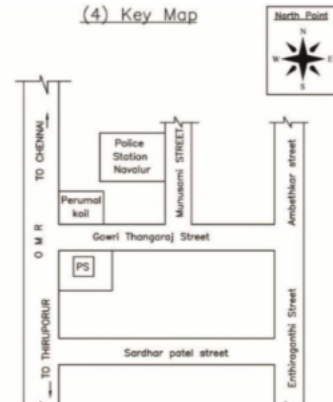

**3. வாக்குச் சாவடியின் விவரங்கள்**

<b>வாக்குச் சாவடியின் எண் மற்றும் பெயர் :</b> 31 - ஊராட்சி ஒன்றிய நடுநிலைப்பள்ளி,நாவலூர்,தெற்கு முகம், மேற்கு பிரிவு, 2ம் வகுப்பு  <b>வாக்குச் சாவடியின் முகவரி :</b> ஊராட்சி ஒன்றிய நடுநிலைப்பள்ளி,நாவலூர்,தெற்கு முகம், மேற்கு பிரிவு, 2ம் வகுப்பு	<b>வாக்குச் சாவடியின் வகைப்பாடு (ஆண்/பெண்/பொது)</b>	<b>பொது</b>
	<b>துணை வாக்குச் சாவடிகளின் எண்ணிக்கை :</b>	0

Google Map View

Polling Station Building Front View

Polling Station Front View

Cad View

Key MAP View

சட்டமன்றத் தொகுதியின் எண் மற்றும் பெயர் : 33-திருப்போளூர்  
பிரிவு எண் மற்றும் பெயர் : 1-நாவலூர் (ஊ), வார்டு1 எம்.ஜி.ஆர் தெரு