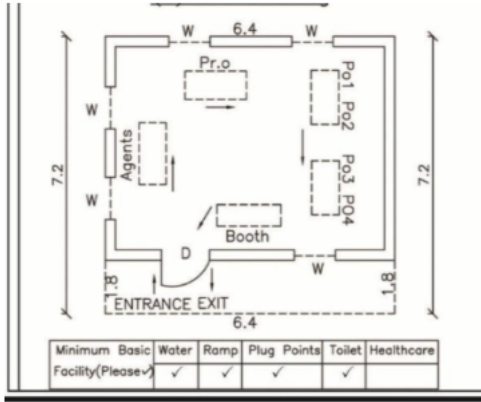

Google Map View

Polling Station Building Front View

Polling Station Front View

Cad View

Key MAP View

சட்டமன்றத் தொகுதியின் எண் மற்றும் பெயர் : 33-திருப்போளூர்  
பிரிவு எண் மற்றும் பெயர் : 1-நாவலூர் (ஊ), வார்டு1 எம்.ஜி.ஆர் தெரு