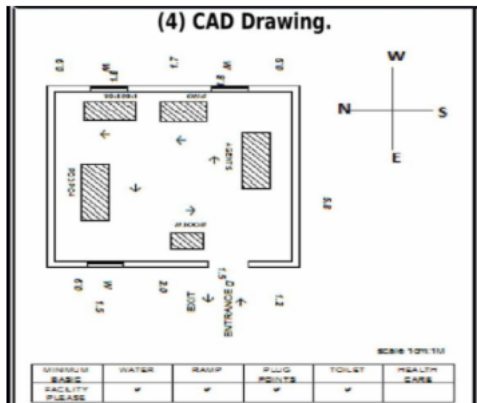

Google Map View

Polling Station Building Front View

Polling Station Front View

Cad View

Key MAP View

1 பெயர் : யோகப்ரியா கணவர் பெயர்: வெங்கடேஷ் வீட்டு எண் : 0 வயது : 32 பாலினம் : பெண் Photo is available	TFN1691294	#2 2 பெயர் : திவ்யா கோ கணவர் பெயர்: திருமணிகண்டன் வீட்டு எண் : 0 வயது : 27 பாலினம் : பெண் Photo is available	TFN1689553	3 பெயர் : கார்த்திகேயன் தந்தை பெயர்: ஆறுமுகம் வீட்டு எண் : 1 வயது : 53 பாலினம் : பெண் Photo is available	TFN2306272
4 பெயர் : சங்கர் தந்தை பெயர்: ஆறுமுகம் வீட்டு எண் : 1 வயது : 44 பாலினம் : ஆண் Photo is available	JJS3747193	5 பெயர் : சித்ரா கணவர் பெயர்: கார்த்திக் வீட்டு எண் : 1 வயது : 44 பாலினம் : பெண் Photo is available	JJS2889376	6 பெயர் : எத்திராஜன் தந்தை பெயர்: மோகன் வீட்டு எண் : 1 வயது : 44 பாலினம் : ஆண் Photo is available	TFN2611382
7 பெயர் : பூர்மதி கணவர் பெயர்: வெங்கடேசன் வீட்டு எண் : 1 வயது : 31 பாலினம் : பெண் Photo is available	TFN1687573	8 பெயர் : மகேஷ்வரன் தந்தை பெயர்: கார்த்திகேயன் வீட்டு எண் : 1 வயது : 25 பாலினம் : ஆண் Photo is available	TFN2460962	9 பெயர் : கோபி கிருஷ்ணன் தந்தை பெயர்: கருணாகரன் வீட்டு எண் : 1 வயது : 25 பாலினம் : ஆண் Photo is available	TFN2512598
10 பெயர் : வித்யா தந்தை பெயர்: கார்த்திகேயன் வீட்டு எண் : 1 வயது : 23 பாலினம் : பெண் Photo is available	TFN2692093	11 பெயர் : நீலா கணவர் பெயர்: கோவிந்தசாமி வீட்டு எண் : 2 வயது : 34 பாலினம் : பெண் Photo is available	TFN1548338	12 பெயர் : தினேஷ் தந்தை பெயர்: வெங்கடேசன் வீட்டு எண் : 2 வயது : 28 பாலினம் : ஆண் Photo is available	TFN2612018
13 பெயர் : ரேவதி கணவர் பெயர்: ஞானசேகரன் வீட்டு எண் : 2/581 வயது : 37 பாலினம் : பெண் Photo is available	TFN2797744	14 பெயர் : வசந்தா கணவர் பெயர்: ராஜேந்திரன் வீட்டு எண் : 3 வயது : 65 பாலினம் : பெண் Photo is available	TFN2306298	15 பெயர் : சிஸ்வெஸ்டர் தந்தை பெயர்: ஞானமணி வீட்டு எண் : 3 வயது : 53 பாலினம் : ஆண் Photo is available	TFN1320480
16 பெயர் : பெரமா பஆலம் தந்தை பெயர்: கிருஷ்ணன் வீட்டு எண் : 3 வயது : 52 பாலினம் : ஆண் Photo is available	TFN2704690	# 17 பெயர் : கிஷோர் குமார் தந்தை பெயர்: முருகன் வீட்டு எண் : 3/1 வயது : 25 பாலினம் : ஆண் Photo is available	TFN2512234	18 பெயர் : சி லூக்காஸ் டேனியல் தந்தை பெயர்: சிஸ்வெஸ்டர் வீட்டு எண் : 3/3ஏ வயது : 24 பாலினம் : ஆண் Photo is available	TFN2570034
19 பெயர் : லூர்து ஜெனிஸ்டர் சி தந்தை பெயர்: சிஸ்வெஸ்டர் ஞா வீட்டு எண் : 3/3A வயது : 19 பாலினம் : ஆண் Photo is available	TFN3030657	20 பெயர் : கண்ணன் தந்தை பெயர்: பாலசுந்தரம் வீட்டு எண் : 4 வயது : 66 பாலினம் : ஆண் Photo is available	TFN2306306	21 பெயர் : லலிதா கணவர் பெயர்: கண்ணன் வீட்டு எண் : 4 வயது : 60 பாலினம் : பெண் Photo is available	TFN2306314
22 பெயர் : லல்லி கணவர் பெயர்: வாசுதேவன் வீட்டு எண் : 4 வயது : 48 பாலினம் : பெண் Photo is available	TFN0084368	23 பெயர் : சத்தியநாதன் தந்தை பெயர்: கண்ணன் வீட்டு எண் : 4 வயது : 44 பாலினம் : ஆண் Photo is available	JJS2890291	24 பெயர் : கஸ்தூரி கணவர் பெயர்: அண்ணாதுரை வீட்டு எண் : 4 வயது : 43 பாலினம் : பெண் Photo is available	TFN1689397
25 பெயர் : செல்வி கணவர் பெயர்: சங்கர் வீட்டு எண் : 4 வயது : 43 பாலினம் : பெண் Photo is available	TFN2612851	26 பெயர் : வாசுதேவன் தந்தை பெயர்: கண்ணன் வீட்டு எண் : 4 வயது : 42 பாலினம் : ஆண் Photo is available	JJS2890309	27 பெயர் : அனிதா கணவர் பெயர்: அருண் குமார் வீட்டு எண் : 4 வயது : 42 பாலினம் : பெண் Photo is available	YQG1086438
28 பெயர் : மயன்ராஜ் தந்தை பெயர்: முருகன் வீட்டு எண் : 4 வயது : 30 பாலினம் : ஆண் Photo is available	TFN0946483	29 பெயர் : ஜெயகுமார் தந்தை பெயர்: பலராமன் வீட்டு எண் : 4 வயது : 27 பாலினம் : ஆண் Photo is available	TFN1528082	30 பெயர் : தமிழ்செல்வன் பா தந்தை பெயர்: பாபு வீட்டு எண் : 4 வயது : 23 பாலினம் : ஆண் Photo is available	TFN2544211