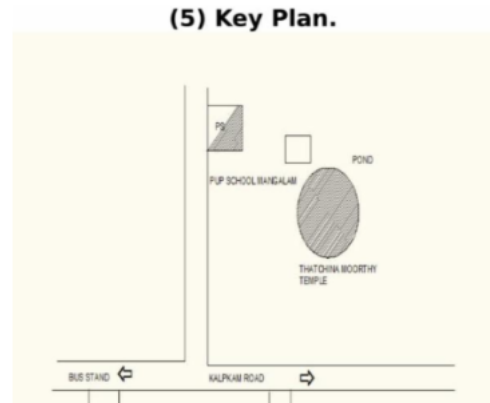

Google Map View

Polling Station Building Front View

Polling Station Front View

Cad View

Key MAP View

1 பெயர் : யோகப்ரியா கணவர் பெயர்: வெங்கடேஷ் வீட்டு எண் : 0 வயது : 32 பாலினம் : பெண் Photo is available	TFN1691294	#2 2 பெயர் : திவ்யா கோ கணவர் பெயர்: திருமணிகண்டன் வீட்டு எண் : 0 வயது : 27 பாலினம் : பெண் Photo is available	TFN1689553	3 பெயர் : கார்த்திகேயன் தந்தை பெயர்: ஆறுமுகம் வீட்டு எண் : 1 வயது : 53 பாலினம் : பெண் Photo is available	TFN2306272
4 பெயர் : சங்கர் தந்தை பெயர்: ஆறுமுகம் வீட்டு எண் : 1 வயது : 44 பாலினம் : ஆண் Photo is available	JJS3747193	5 பெயர் : சித்ரா கணவர் பெயர்: கார்த்திக் வீட்டு எண் : 1 வயது : 44 பாலினம் : பெண் Photo is available	JJS2889376	6 பெயர் : எத்திராஜன் தந்தை பெயர்: மோகன் வீட்டு எண் : 1 வயது : 44 பாலினம் : ஆண் Photo is available	TFN2611382
7 பெயர் : பூர்மதி கணவர் பெயர்: வெங்கடேசன் வீட்டு எண் : 1 வயது : 31 பாலினம் : பெண் Photo is available	TFN1687573	8 பெயர் : மகேஷ்வரன் தந்தை பெயர்: கார்த்திகேயன் வீட்டு எண் : 1 வயது : 25 பாலினம் : ஆண் Photo is available	TFN2460962	9 பெயர் : கோபி கிருஷ்ணன் தந்தை பெயர்: கருணாகரன் வீட்டு எண் : 1 வயது : 25 பாலினம் : ஆண் Photo is available	TFN2512598
10 பெயர் : வித்யா தந்தை பெயர்: கார்த்திகேயன் வீட்டு எண் : 1 வயது : 23 பாலினம் : பெண் Photo is available	TFN2692093	11 பெயர் : நீலா கணவர் பெயர்: கோவிந்தசாமி வீட்டு எண் : 2 வயது : 34 பாலினம் : பெண் Photo is available	TFN1548338	12 பெயர் : தினேஷ் தந்தை பெயர்: வெங்கடேசன் வீட்டு எண் : 2 வயது : 28 பாலினம் : ஆண் Photo is available	TFN2612018
13 பெயர் : ரேவதி கணவர் பெயர்: ஞானசேகரன் வீட்டு எண் : 2/581 வயது : 37 பாலினம் : பெண் Photo is available	TFN2797744	14 பெயர் : வசந்தா கணவர் பெயர்: ராஜேந்திரன் வீட்டு எண் : 3 வயது : 65 பாலினம் : பெண் Photo is available	TFN2306298	15 பெயர் : சிஸ்வெஸ்டர் தந்தை பெயர்: ஞானமணி வீட்டு எண் : 3 வயது : 53 பாலினம் : ஆண் Photo is available	TFN1320480
16 பெயர் : பெரமா பஆலம் தந்தை பெயர்: கிருஷ்ணன் வீட்டு எண் : 3 வயது : 52 பாலினம் : ஆண் Photo is available	TFN2704690	# 17 பெயர் : கிஷோர் குமார் தந்தை பெயர்: முருகன் வீட்டு எண் : 3/1 வயது : 25 பாலினம் : ஆண் Photo is available	TFN2512234	18 பெயர் : சி லூக்காஸ் டேனியல் தந்தை பெயர்: சிஸ்வெஸ்டர் வீட்டு எண் : 3/3ஏ வயது : 24 பாலினம் : ஆண் Photo is available	TFN2570034
19 பெயர் : லூர்து ஜெனிஸ்டர் சி தந்தை பெயர்: சிஸ்வெஸ்டர் ஞா வீட்டு எண் : 3/3A வயது : 19 பாலினம் : ஆண் Photo is available	TFN3030657	20 பெயர் : கண்ணன் தந்தை பெயர்: பாலசுந்தரம் வீட்டு எண் : 4 வயது : 66 பாலினம் : ஆண் Photo is available	TFN2306306	21 பெயர் : லலிதா கணவர் பெயர்: கண்ணன் வீட்டு எண் : 4 வயது : 60 பாலினம் : பெண் Photo is available	TFN2306314
22 பெயர் : லல்லி கணவர் பெயர்: வாசுதேவன் வீட்டு எண் : 4 வயது : 48 பாலினம் : பெண் Photo is available	TFN0084368	23 பெயர் : சத்தியநாதன் தந்தை பெயர்: கண்ணன் வீட்டு எண் : 4 வயது : 44 பாலினம் : ஆண் Photo is available	JJS2890291	24 பெயர் : கஸ்தூரி கணவர் பெயர்: அண்ணாதுரை வீட்டு எண் : 4 வயது : 43 பாலினம் : பெண் Photo is available	TFN1689397
25 பெயர் : செல்வி கணவர் பெயர்: சங்கர் வீட்டு எண் : 4 வயது : 43 பாலினம் : பெண் Photo is available	TFN2612851	26 பெயர் : வாசுதேவன் தந்தை பெயர்: கண்ணன் வீட்டு எண் : 4 வயது : 42 பாலினம் : ஆண் Photo is available	JJS2890309	27 பெயர் : அனிதா கணவர் பெயர்: அருண் குமார் வீட்டு எண் : 4 வயது : 42 பாலினம் : பெண் Photo is available	YQG1086438
28 பெயர் : மயன்ராஜ் தந்தை பெயர்: முருகன் வீட்டு எண் : 4 வயது : 30 பாலினம் : ஆண் Photo is available	TFN0946483	29 பெயர் : ஜெயகுமார் தந்தை பெயர்: பலராமன் வீட்டு எண் : 4 வயது : 27 பாலினம் : ஆண் Photo is available	TFN1528082	30 பெயர் : தமிழ்செல்வன் பா தந்தை பெயர்: பாபு வீட்டு எண் : 4 வயது : 23 பாலினம் : ஆண் Photo is available	TFN2544211