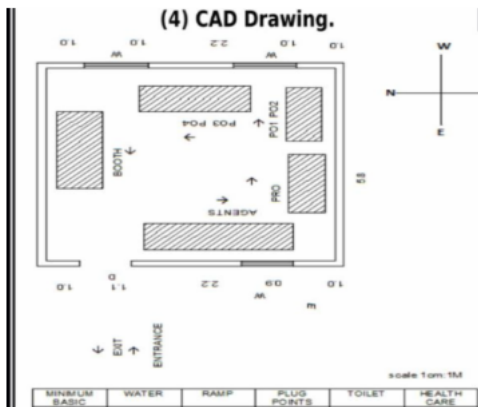

Google Map View

Polling Station Building Front View

Polling Station Front View

Cad View

Key MAP View

1 பெயர் : ப சாந்தி கணவர் பெயர்: பன்னீர் செல்வம் வீட்டு எண் : 00 வயது : 62 பாலினம் : பெண்	TFN2637544 Photo is available	2 பெயர் : கோவிந்தம்மாள் தந்தை பெயர்: மணி வீட்டு எண் : 0 வயது : 54 பாலினம் : பெண்	TFN2802726 Photo is available	3 பெயர் : முனுசாமி தந்தை பெயர்: வேலாயுதம் வீட்டு எண் : 0 வயது : 48 பாலினம் : ஆண்	TFN2461911 Photo is available
4 பெயர் : மோகன் சி தந்தை பெயர்: சிவலிங்கம் வீட்டு எண் : 00 வயது : 46 பாலினம் : ஆண்	TFN2637379 Photo is available	5 பெயர் : சசிகலா கணவர் பெயர்: முனுசாமி வீட்டு எண் : 0 வயது : 43 பாலினம் : பெண்	TFN2507218 Photo is available	6 பெயர் : மோ சுகுணா கணவர் பெயர்: மோகன் வீட்டு எண் : 00 வயது : 41 பாலினம் : பெண்	TFN2637387 Photo is available
7 பெயர் : கௌரி சங்கர் தந்தை பெயர்: பன்னீர் வீட்டு எண் : 0 வயது : 39 பாலினம் : ஆண்	TFN1689975 Photo is available	8 பெயர் : ப பாஸ்கர் தந்தை பெயர்: பன்னீர் செல்வம் வீட்டு எண் : 0 வயது : 39 பாலினம் : ஆண்	TFN2638492 Photo is available	9 பெயர் : பாலாஜி தந்தை பெயர்: முனுஸ்வாமி வீட்டு எண் : 0 வயது : 36 பாலினம் : ஆண்	TFN1689421 Photo is available
10 பெயர் : கார்த்திக் ந தந்தை பெயர்: நடராஜன் வீட்டு எண் : 00 வயது : 35 பாலினம் : ஆண்	TFN2570745 Photo is available	11 பெயர் : பிரியா கணவர் பெயர்: பாலாஜி வீட்டு எண் : 0 வயது : 31 பாலினம் : பெண்	TFN1689926 Photo is available	S 12 பெயர் : திலகவதி கணவர் பெயர்: சுதுமார் வீட்டு எண் : 00 வயது : 30 பாலினம் : பெண்	TFN2461275 Photo is available
13 பெயர் : ரஜியா தந்தை பெயர்: மாபாஷா வீட்டு எண் : 0 வயது : 29 பாலினம் : பெண்	TFN1690015 Photo is available	14 பெயர் : இந்துமதி கணவர் பெயர்: கார்த்திக் வீட்டு எண் : 0 வயது : 27 பாலினம் : பெண்	TFN1689819 Photo is available	# 15 பெயர் : மோகன்ராஜ் த இதரர் பெயர்: தனசேகரன் வீட்டு எண் : 61 வயது : 25 பாலினம் : ஆண்	TFN2461127 Photo is available
16 பெயர் : சுகந்தி கணவர் பெயர்: மோகன்ராஜ் வீட்டு எண் : 0 வயது : 25 பாலினம் : பெண்	TFN2512416 Photo is available	17 பெயர் : மீரான் தந்தை பெயர்: மாபாஷா வீட்டு எண் : 0 வயது : 24 பாலினம் : ஆண்	TFN2461820 Photo is available	18 பெயர் : சந்தோஷ் தந்தை பெயர்: பாஸ்கரன் வீட்டு எண் : 0 வயது : 24 பாலினம் : ஆண்	TFN2461333 Photo is available
S 19 பெயர் : சங்கீதா தந்தை பெயர்: ரகுநாதன் வீட்டு எண் : 0 வயது : 24 பாலினம் : பெண்	TFN2461713 Photo is available	20 பெயர் : கானியம்மாள் தந்தை பெயர்: தங்கவேலு வீட்டு எண் : 1 வயது : 94 பாலினம் : பெண்	JJS3747359 Photo is available	21 பெயர் : வேதகிரி தந்தை பெயர்: பெருமாள் வீட்டு எண் : 1 வயது : 71 பாலினம் : ஆண்	TFN1320860 Photo is available
22 பெயர் : ஷாகுல் ஹமீது தந்தை பெயர்: சையது முகமது வீட்டு எண் : 1 வயது : 70 பாலினம் : ஆண்	TFN1320894 Photo is available	23 பெயர் : சலிசா கணவர் பெயர்: சந்திரசேகரன் வீட்டு எண் : 1 வயது : 64 பாலினம் : பெண்	TFN0754796 Photo is available	24 பெயர் : பூபதி தந்தை பெயர்: கணபதி வீட்டு எண் : 1 வயது : 63 பாலினம் : ஆண்	TFN2321933 Photo is available
25 பெயர் : ஜரினா கணவர் பெயர்: ஷாகுல் ஹமீது வீட்டு எண் : 1 வயது : 60 பாலினம் : பெண்	TFN1320886 Photo is available	26 பெயர் : அற்புதம் கணவர் பெயர்: வேதகிரி வீட்டு எண் : 1 வயது : 58 பாலினம் : பெண்	TFN1320878 Photo is available	27 பெயர் : இராணி கணவர் பெயர்: சங்கர் வீட்டு எண் : 1 வயது : 57 பாலினம் : பெண்	TFN2321941 Photo is available
28 பெயர் : சங்கர் தந்தை பெயர்: கன்னியப்பன் வீட்டு எண் : 1 வயது : 55 பாலினம் : ஆண்	TFN1021922 Photo is available	29 பெயர் : அஞ்சாலாட்சி கணவர் பெயர்: பூபதி வீட்டு எண் : 1 வயது : 54 பாலினம் : பெண்	TFN2321958 Photo is available	30 பெயர் : ஏழுமலை தந்தை பெயர்: முர்த்தி வீட்டு எண் : 1 வயது : 50 பாலினம் : ஆண்	TFN0079970 Photo is available