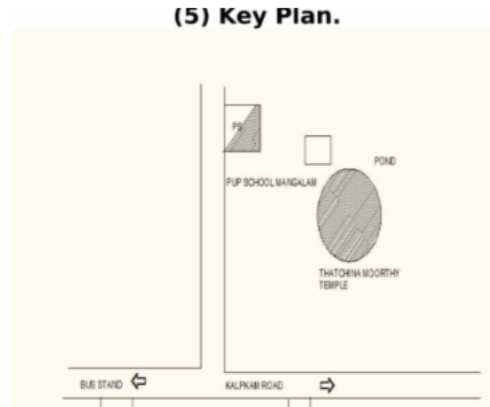

Google Map View

Polling Station Building Front View

Polling Station Front View

Cad View

Key MAP View

1 பெயர் : ப சாந்தி கணவர் பெயர்: பன்னீர் செல்வம் வீட்டு எண் : 00 வயது : 62 பாலினம் : பெண்	TFN2637544 Photo is available	2 பெயர் : கோவிந்தம்மாள் தந்தை பெயர்: மணி வீட்டு எண் : 0 வயது : 54 பாலினம் : பெண்	TFN2802726 Photo is available	3 பெயர் : முனுசாமி தந்தை பெயர்: வேலாயுதம் வீட்டு எண் : 0 வயது : 48 பாலினம் : ஆண்	TFN2461911 Photo is available
4 பெயர் : மோகன் சி தந்தை பெயர்: சிவலிங்கம் வீட்டு எண் : 00 வயது : 46 பாலினம் : ஆண்	TFN2637379 Photo is available	5 பெயர் : சசிகலா கணவர் பெயர்: முனுசாமி வீட்டு எண் : 0 வயது : 43 பாலினம் : பெண்	TFN2507218 Photo is available	6 பெயர் : மோ சுகுணா கணவர் பெயர்: மோகன் வீட்டு எண் : 00 வயது : 41 பாலினம் : பெண்	TFN2637387 Photo is available
7 பெயர் : கௌரி சங்கர் தந்தை பெயர்: பன்னீர் வீட்டு எண் : 0 வயது : 39 பாலினம் : ஆண்	TFN1689975 Photo is available	8 பெயர் : ப பாஸ்கர் தந்தை பெயர்: பன்னீர் செல்வம் வீட்டு எண் : 0 வயது : 39 பாலினம் : ஆண்	TFN2638492 Photo is available	9 பெயர் : பாலாஜி தந்தை பெயர்: முனுஸ்வாமி வீட்டு எண் : 0 வயது : 36 பாலினம் : ஆண்	TFN1689421 Photo is available
10 பெயர் : கார்த்திக் ந தந்தை பெயர்: நடராஜன் வீட்டு எண் : 00 வயது : 35 பாலினம் : ஆண்	TFN2570745 Photo is available	11 பெயர் : பிரியா கணவர் பெயர்: பாலாஜி வீட்டு எண் : 0 வயது : 31 பாலினம் : பெண்	TFN1689926 Photo is available	S 12 பெயர் : திலகவதி கணவர் பெயர்: சுதுமார் வீட்டு எண் : 00 வயது : 30 பாலினம் : பெண்	TFN2461275 Photo is available
13 பெயர் : ரஜியா தந்தை பெயர்: மாபாஷா வீட்டு எண் : 0 வயது : 29 பாலினம் : பெண்	TFN1690015 Photo is available	14 பெயர் : இந்துமதி கணவர் பெயர்: கார்த்திக் வீட்டு எண் : 0 வயது : 27 பாலினம் : பெண்	TFN1689819 Photo is available	# 15 பெயர் : மோகன்ராஜ் த இதரர் பெயர்: தனசேகரன் வீட்டு எண் : 61 வயது : 25 பாலினம் : ஆண்	TFN2461127 Photo is available
16 பெயர் : சுகந்தி கணவர் பெயர்: மோகன்ராஜ் வீட்டு எண் : 0 வயது : 25 பாலினம் : பெண்	TFN2512416 Photo is available	17 பெயர் : மீரான் தந்தை பெயர்: மாபாஷா வீட்டு எண் : 0 வயது : 24 பாலினம் : ஆண்	TFN2461820 Photo is available	18 பெயர் : சந்தோஷ் தந்தை பெயர்: பாஸ்கரன் வீட்டு எண் : 0 வயது : 24 பாலினம் : ஆண்	TFN2461333 Photo is available
S 19 பெயர் : சங்கீதா தந்தை பெயர்: ரகுநாதன் வீட்டு எண் : 0 வயது : 24 பாலினம் : பெண்	TFN2461713 Photo is available	20 பெயர் : கானியம்மாள் தந்தை பெயர்: தங்கவேலு வீட்டு எண் : 1 வயது : 94 பாலினம் : பெண்	JJS3747359 Photo is available	21 பெயர் : வேதகிரி தந்தை பெயர்: பெருமாள் வீட்டு எண் : 1 வயது : 71 பாலினம் : ஆண்	TFN1320860 Photo is available
22 பெயர் : ஷாகுல் ஹமீது தந்தை பெயர்: சையது முகமது வீட்டு எண் : 1 வயது : 70 பாலினம் : ஆண்	TFN1320894 Photo is available	23 பெயர் : சலிசா கணவர் பெயர்: சந்திரசேகரன் வீட்டு எண் : 1 வயது : 64 பாலினம் : பெண்	TFN0754796 Photo is available	24 பெயர் : பூபதி தந்தை பெயர்: கணபதி வீட்டு எண் : 1 வயது : 63 பாலினம் : ஆண்	TFN2321933 Photo is available
25 பெயர் : ஜரினா கணவர் பெயர்: ஷாகுல் ஹமீது வீட்டு எண் : 1 வயது : 60 பாலினம் : பெண்	TFN1320886 Photo is available	26 பெயர் : அற்புதம் கணவர் பெயர்: வேதகிரி வீட்டு எண் : 1 வயது : 58 பாலினம் : பெண்	TFN1320878 Photo is available	27 பெயர் : இராணி கணவர் பெயர்: சங்கர் வீட்டு எண் : 1 வயது : 57 பாலினம் : பெண்	TFN2321941 Photo is available
28 பெயர் : சங்கர் தந்தை பெயர்: கன்னியப்பன் வீட்டு எண் : 1 வயது : 55 பாலினம் : ஆண்	TFN1021922 Photo is available	29 பெயர் : அஞ்சாலாட்சி கணவர் பெயர்: பூபதி வீட்டு எண் : 1 வயது : 54 பாலினம் : பெண்	TFN2321958 Photo is available	30 பெயர் : ஏழுமலை தந்தை பெயர்: முர்த்தி வீட்டு எண் : 1 வயது : 50 பாலினம் : ஆண்	TFN0079970 Photo is available