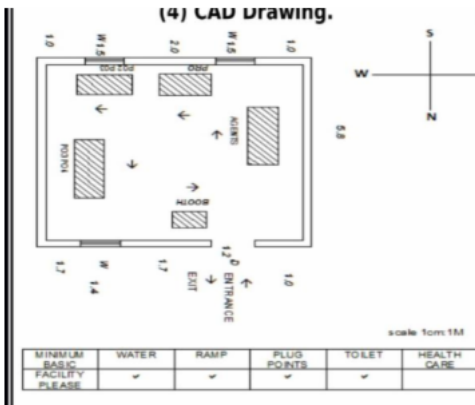

Nazri Naksha

Google Map View

Polling Station Building Front View

Polling Station Front View

Cad View

Key MAP View

1 பெயர் : காசியம்மாள் கணவர் பெயர்: கோட்டீஸ்வரன் வீட்டு எண் : 1 வயது : 61 பாலினம் : பெண் Photo is available	TFN2337103	2 பெயர் : பஞ்சாலி கணவர் பெயர்: தேவதாஸ் வீட்டு எண் : 1 வயது : 54 பாலினம் : பெண் Photo is available	TFN1022151	3 பெயர் : விஜி கணவர் பெயர்: தினேஷ் வீட்டு எண் : 1 வயது : 29 பாலினம் : பெண் Photo is available	TFN1508068
4 பெயர் : மோகனசுந்தரி தந்தை பெயர்: ஏழுமலை வீட்டு எண் : 1 வயது : 28 பாலினம் : பெண் Photo is available	TFN1321074	5 பெயர் : சங்கர் கெங்காதரன் தந்தை பெயர்: கெங்காதரன் வீட்டு எண் : 1/10 வயது : 55 பாலினம் : ஆண் Photo is available	TFN2833085	6 பெயர் : லோகேஷ் தந்தை பெயர்: சங்கர் வீட்டு எண் : 1/10 வயது : 20 பாலினம் : ஆண் Photo is available	TFN2885978
7 பெயர் : குணசுந்தரி தாயின் பெயர்: தனலக்ஷ்மி வீட்டு எண் : 1/18 வயது : 25 பாலினம் : பெண் Photo is available	TFN1691211	8 பெயர் : தேவதாஸ் தந்தை பெயர்: ராஜாராம் வீட்டு எண் : 1-36 வயது : 58 பாலினம் : ஆண் Photo is available	TFN1022177	9 பெயர் : யோகேஸ்வரி கணவர் பெயர்: விஜயகுமார் வீட்டு எண் : 1/36 வயது : 34 பாலினம் : பெண் Photo is available	TFN3013828
10 பெயர் : மோகனவெங்கடேசன் தந்தை பெயர்: இராஜபாண்டியன் வீட்டு எண் : 1-53 வயது : 48 பாலினம் : ஆண் Photo is available	TFN0367185	11 பெயர் : வினோத் குமார் தந்தை பெயர்: ராஜேந்திரன் வீட்டு எண் : 1/66 வயது : 40 பாலினம் : ஆண் Photo is available	TFN2946150	12 பெயர் : மோகன் தந்தை பெயர்: முனுசாமி வீட்டு எண் : 1-70 வயது : 36 பாலினம் : ஆண் Photo is available	TFN0488809
13 பெயர் : மதன் குமார் தந்தை பெயர்: முனுசாமி வீட்டு எண் : 1-70 வயது : 34 பாலினம் : ஆண் Photo is available	TFN1137637	14 பெயர் : பூங்கோதை தந்தை பெயர்: பாலசுந்தரம் வீட்டு எண் : 1/70 வயது : 31 பாலினம் : பெண் Photo is available	TFN0924787	15 பெயர் : கீதா தந்தை பெயர்: சீனுவாசன் வீட்டு எண் : 1-146 வயது : 37 பாலினம் : பெண் Photo is available	TFN0551051
16 பெயர் : சாந்தி கணவர் பெயர்: முனுசாமி வீட்டு எண் : 2 வயது : 60 பாலினம் : பெண் Photo is available	TFN2337129	17 பெயர் : பார்த்தசாரதி தந்தை பெயர்: கதிர்வேலு வீட்டு எண் : 2 வயது : 57 பாலினம் : ஆண் Photo is available	JJS2112241	18 பெயர் : மகேஷ் தந்தை பெயர்: முனுசாமி வீட்டு எண் : 2 வயது : 29 பாலினம் : ஆண் Photo is available	TFN1137793
19 பெயர் : அரிகிருஷ்ணன் தந்தை பெயர்: இலட்சுமணன் வீட்டு எண் : 3 வயது : 60 பாலினம் : ஆண் Photo is available	TFN2337137	20 பெயர் : உமாமகேஸ்வரி கணவர் பெயர்: அரிகிருஷ்ணன் வீட்டு எண் : 3 வயது : 55 பாலினம் : பெண் Photo is available	TFN2337145	21 பெயர் : சௌந்தராஜன் தந்தை பெயர்: தம்பிரான் வீட்டு எண் : 4 வயது : 42 பாலினம் : ஆண் Photo is available	JJS2113181
22 பெயர் : அற்புதம் கணவர் பெயர்: தம்பிரான் வீட்டு எண் : 5 வயது : 67 பாலினம் : பெண் Photo is available	TFN2337160	23 பெயர் : கருணாகரன் தந்தை பெயர்: தம்பிரான் வீட்டு எண் : 5 வயது : 50 பாலினம் : ஆண் Photo is available	TFN2337178	24 பெயர் : ரேகா கணவர் பெயர்: கருணாகரன் வீட்டு எண் : 5 வயது : 40 பாலினம் : பெண் Photo is available	JJS3972320
25 பெயர் : முருகேசன் தந்தை பெயர்: சுப்பிரமணி வீட்டு எண் : 6 வயது : 63 பாலினம் : ஆண் Photo is available	TFN2337186	26 பெயர் : நாகலட்சுமி தந்தை பெயர்: முருகேசன் வீட்டு எண் : 6 வயது : 58 பாலினம் : பெண் Photo is available	TFN2337202	27 பெயர் : திரிபுரசுந்தரி கணவர் பெயர்: இளங்கோ வீட்டு எண் : 6 வயது : 38 பாலினம் : பெண் Photo is available	TFN1472042
28 பெயர் : பவித்ரா ந கணவர் பெயர்: நந்தகோபால் வீட்டு எண் : 6/76 வயது : 28 பாலினம் : பெண் Photo is available	TFN2994952	29 பெயர் : சதீஷ்குமார் தந்தை பெயர்: அருள் வீட்டு எண் : 6/125 வயது : 22 பாலினம் : ஆண் Photo is available	TFN2725075	30 பெயர் : எத்திராஜன் தந்தை பெயர்: குப்புசாமி வீட்டு எண் : 7 வயது : 68 பாலினம் : ஆண் Photo is available	TFN2337210