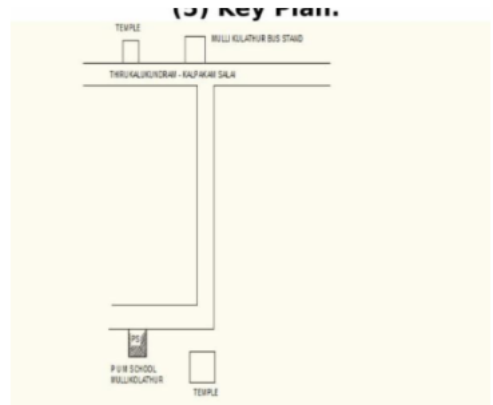

Nazri Naksha

Google Map View

Polling Station Building Front View

Polling Station Front View

Cad View

Key MAP View

1 பெயர் : காசியம்மாள் கணவர் பெயர்: கோட்டீஸ்வரன் வீட்டு எண் : 1 வயது : 61 பாலினம் : பெண் Photo is available	TFN2337103	2 பெயர் : பஞ்சாலி கணவர் பெயர்: தேவதாஸ் வீட்டு எண் : 1 வயது : 54 பாலினம் : பெண் Photo is available	TFN1022151	3 பெயர் : விஜி கணவர் பெயர்: தினேஷ் வீட்டு எண் : 1 வயது : 29 பாலினம் : பெண் Photo is available	TFN1508068
4 பெயர் : மோகனசுந்தரி தந்தை பெயர்: ஏழுமலை வீட்டு எண் : 1 வயது : 28 பாலினம் : பெண் Photo is available	TFN1321074	5 பெயர் : சங்கர் கெங்காதரன் தந்தை பெயர்: கெங்காதரன் வீட்டு எண் : 1/10 வயது : 55 பாலினம் : ஆண் Photo is available	TFN2833085	6 பெயர் : லோகேஷ் தந்தை பெயர்: சங்கர் வீட்டு எண் : 1/10 வயது : 20 பாலினம் : ஆண் Photo is available	TFN2885978
7 பெயர் : குணசுந்தரி தாயின் பெயர்: தனலக்ஷ்மி வீட்டு எண் : 1/18 வயது : 25 பாலினம் : பெண் Photo is available	TFN1691211	8 பெயர் : தேவதாஸ் தந்தை பெயர்: ராஜாராம் வீட்டு எண் : 1-36 வயது : 58 பாலினம் : ஆண் Photo is available	TFN1022177	9 பெயர் : யோகேஸ்வரி கணவர் பெயர்: விஜயகுமார் வீட்டு எண் : 1/36 வயது : 34 பாலினம் : பெண் Photo is available	TFN3013828
10 பெயர் : மோகனவெங்கடேசன் தந்தை பெயர்: இராஜபாண்டியன் வீட்டு எண் : 1-53 வயது : 48 பாலினம் : ஆண் Photo is available	TFN0367185	11 பெயர் : வினோத் குமார் தந்தை பெயர்: ராஜேந்திரன் வீட்டு எண் : 1/66 வயது : 40 பாலினம் : ஆண் Photo is available	TFN2946150	12 பெயர் : மோகன் தந்தை பெயர்: முனுசாமி வீட்டு எண் : 1-70 வயது : 36 பாலினம் : ஆண் Photo is available	TFN0488809
13 பெயர் : மதன் குமார் தந்தை பெயர்: முனுசாமி வீட்டு எண் : 1-70 வயது : 34 பாலினம் : ஆண் Photo is available	TFN1137637	14 பெயர் : பூங்கோதை தந்தை பெயர்: பாலசுந்தரம் வீட்டு எண் : 1/70 வயது : 31 பாலினம் : பெண் Photo is available	TFN0924787	15 பெயர் : கீதா தந்தை பெயர்: சீனுவாசன் வீட்டு எண் : 1-146 வயது : 37 பாலினம் : பெண் Photo is available	TFN0551051
16 பெயர் : சாந்தி கணவர் பெயர்: முனுசாமி வீட்டு எண் : 2 வயது : 60 பாலினம் : பெண் Photo is available	TFN2337129	17 பெயர் : பார்த்தசாரதி தந்தை பெயர்: கதிர்வேலு வீட்டு எண் : 2 வயது : 57 பாலினம் : ஆண் Photo is available	JJS2112241	18 பெயர் : மகேஷ் தந்தை பெயர்: முனுசாமி வீட்டு எண் : 2 வயது : 29 பாலினம் : ஆண் Photo is available	TFN1137793
19 பெயர் : அரிகிருஷ்ணன் தந்தை பெயர்: இலட்சுமணன் வீட்டு எண் : 3 வயது : 60 பாலினம் : ஆண் Photo is available	TFN2337137	20 பெயர் : உமாமகேஸ்வரி கணவர் பெயர்: அரிகிருஷ்ணன் வீட்டு எண் : 3 வயது : 55 பாலினம் : பெண் Photo is available	TFN2337145	21 பெயர் : சௌந்தராஜன் தந்தை பெயர்: தம்பிரான் வீட்டு எண் : 4 வயது : 42 பாலினம் : ஆண் Photo is available	JJS2113181
22 பெயர் : அற்புதம் கணவர் பெயர்: தம்பிரான் வீட்டு எண் : 5 வயது : 67 பாலினம் : பெண் Photo is available	TFN2337160	23 பெயர் : கருணாகரன் தந்தை பெயர்: தம்பிரான் வீட்டு எண் : 5 வயது : 50 பாலினம் : ஆண் Photo is available	TFN2337178	24 பெயர் : ரேகா கணவர் பெயர்: கருணாகரன் வீட்டு எண் : 5 வயது : 40 பாலினம் : பெண் Photo is available	JJS3972320
25 பெயர் : முருகேசன் தந்தை பெயர்: சுப்பிரமணி வீட்டு எண் : 6 வயது : 63 பாலினம் : ஆண் Photo is available	TFN2337186	26 பெயர் : நாகலட்சுமி தந்தை பெயர்: முருகேசன் வீட்டு எண் : 6 வயது : 58 பாலினம் : பெண் Photo is available	TFN2337202	27 பெயர் : திரிபுரசுந்தரி கணவர் பெயர்: இளங்கோ வீட்டு எண் : 6 வயது : 38 பாலினம் : பெண் Photo is available	TFN1472042
28 பெயர் : பவித்ரா ந கணவர் பெயர்: நந்தகோபால் வீட்டு எண் : 6/76 வயது : 28 பாலினம் : பெண் Photo is available	TFN2994952	29 பெயர் : சதீஷ்குமார் தந்தை பெயர்: அருள் வீட்டு எண் : 6/125 வயது : 22 பாலினம் : ஆண் Photo is available	TFN2725075	30 பெயர் : எத்திராஜன் தந்தை பெயர்: குப்புசாமி வீட்டு எண் : 7 வயது : 68 பாலினம் : ஆண் Photo is available	TFN2337210