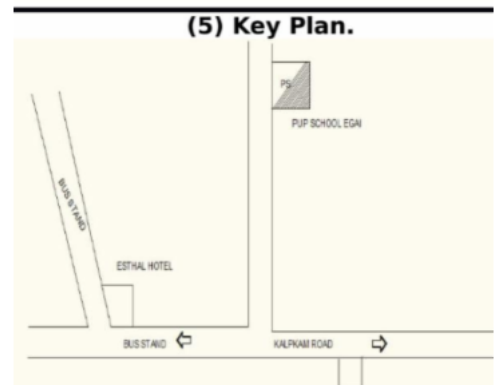

Cad View

Key MAP View