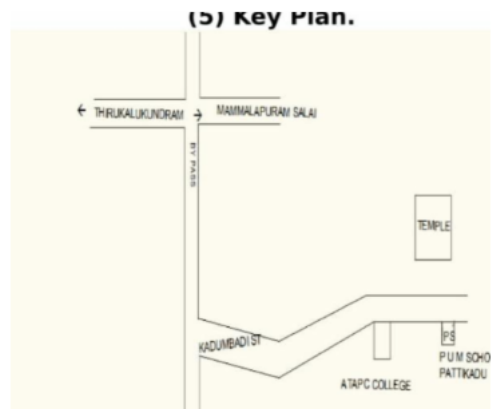

Google Map View

Polling Station Building Front View

Polling Station Front View

Cad View

Key MAP View

1 பெயர் : வள்ளி கணவர் பெயர்: கரும்பாடி வீட்டு எண் : 00 வயது : 50 பாலினம் : பெண்	TFN2701563 Photo is available	2 பெயர் : நாராயணன் தந்தை பெயர்: பெருமாள் வீட்டு எண் : 0 வயது : 50 பாலினம் : ஆண்	TFN2704872 Photo is available	3 பெயர் : நிஷா கணவர் பெயர்: பிரகாஷ் வீட்டு எண் : 0 வயது : 23 பாலினம் : பெண்	TFN2692275 Photo is available
4 பெயர் : நாராயணசாமி தந்தை பெயர்: ராமசாமி வீட்டு எண் : 1 வயது : 62 பாலினம் : ஆண்	TFN2252088 Photo is available	5 பெயர் : லட்சுமி கணவர் பெயர்: நாராயணசாமி வீட்டு எண் : 1 வயது : 57 பாலினம் : பெண்	TFN2252096 Photo is available	6 பெயர் : வேலாயுதம் தந்தை பெயர்: டெல்லி வீட்டு எண் : 1 வயது : 45 பாலினம் : ஆண்	TFN2738458 Photo is available
7 பெயர் : லதா தந்தை பெயர்: வேலாயுதம் வீட்டு எண் : 1 வயது : 40 பாலினம் : பெண்	TFN2738532 Photo is available	8 பெயர் : பாஸ்கர் தந்தை பெயர்: பழனி வீட்டு எண் : 1 வயது : 26 பாலினம் : ஆண்	TFN1693225 Photo is available	9 பெயர் : அஜீத் தந்தை பெயர்: பாஷா வீட்டு எண் : 1 வயது : 26 பாலினம் : ஆண்	TFN1696434 Photo is available
10 பெயர் : ரோஸ்மா பா கணவர் பெயர்: பாஸ்கர் வீட்டு எண் : 01 வயது : 26 பாலினம் : பெண்	TFN1693092 Photo is available	11 பெயர் : ராமசாமி தந்தை பெயர்: நாராயணசாமி வீட்டு எண் : 2 வயது : 92 பாலினம் : ஆண்	TFN2252104 Photo is available	12 பெயர் : சரோஜா கணவர் பெயர்: ராமசாமி வீட்டு எண் : 2 வயது : 80 பாலினம் : பெண்	TFN2252112 Photo is available
13 பெயர் : மல்லிகா கணவர் பெயர்: ராமசாமி வீட்டு எண் : 2 வயது : 67 பாலினம் : பெண்	TFN2252120 Photo is available	14 பெயர் : அசேன் தந்தை பெயர்: காதர்பாய் வீட்டு எண் : 2 வயது : 40 பாலினம் : ஆண்	TFN1022409 Photo is available	15 பெயர் : யுவராணி யுவா இதரர் பெயர்: நவீன் குமார் சூர்யா வீட்டு எண் : 2 வயது : 26 பாலினம் : பெண்	TFN2687952 Photo is available
16 பெயர் : துளசி சே கணவர் பெயர்: நவீன்குமார் வீட்டு எண் : 2 வயது : 24 பாலினம் : பெண்	TFN3071107 Photo is available	17 பெயர் : கதிரவன் அ தந்தை பெயர்: அன்பரசு வீட்டு எண் : 2/6 பஜனை கோவில் தெரு வயது : 19 பாலினம் : ஆண்	TFN3077930 Photo is available	18 பெயர் : விஜய் தந்தை பெயர்: வெங்கடேசன் வீட்டு எண் : 2/36 வயது : 27 பாலினம் : ஆண்	TFN2658490 Photo is available
19 பெயர் : பழனி தந்தை பெயர்: முனுசாமி வீட்டு எண் : 4 வயது : 63 பாலினம் : ஆண்	TFN2252138 Photo is available	20 பெயர் : தனலட்சுமி கணவர் பெயர்: பழனி வீட்டு எண் : 4 வயது : 59 பாலினம் : பெண்	TFN2252146 Photo is available	21 பெயர் : விஸ்வநாதன் தந்தை பெயர்: பழனி வீட்டு எண் : 4 வயது : 49 பாலினம் : ஆண்	TFN0085647 Photo is available
22 பெயர் : துரை தந்தை பெயர்: கோவிந்தன் வீட்டு எண் : 4 வயது : 45 பாலினம் : ஆண்	TFN0085639 Photo is available	23 பெயர் : கிருஷ்ணமூர்த்தி தந்தை பெயர்: லோகநாதன் வீட்டு எண் : 4 வயது : 35 பாலினம் : ஆண்	TFN0368803 Photo is available	24 பெயர் : ரேவதி கணவர் பெயர்: லோகநாதன் வீட்டு எண் : 4 வயது : 34 பாலினம் : பெண்	TFN0972562 Photo is available
25 பெயர் : உமாமகேஸ்வரி தந்தை பெயர்: மாரி வீட்டு எண் : 4 வயது : 29 பாலினம் : பெண்	TFN1251875 Photo is available	26 பெயர் : நாராயணன் தந்தை பெயர்: லோகநாதன் வீட்டு எண் : 4 வயது : 29 பாலினம் : ஆண்	TFN1471390 Photo is available	27 பெயர் : ஜெகன்ராஜ் தந்தை பெயர்: பூபதி வீட்டு எண் : 4 வயது : 23 பாலினம் : ஆண்	TFN2556785 Photo is available
28 பெயர் : ராஜ்குமார் தந்தை பெயர்: ராஜேந்திரன் வீட்டு எண் : 4/38 வயது : 25 பாலினம் : ஆண்	TFN2688042 Photo is available	29 பெயர் : ஷாருலதா தந்தை பெயர்: சேகர் வீட்டு எண் : 05 வயது : 25 பாலினம் : பெண்	TFN2556876 Photo is available	30 பெயர் : மெகதீன் பாய் இமாம் பாய் தந்தை பெயர்: இமாம் பாய் வீட்டு எண் : 6 வயது : 51 பாலினம் : ஆண்	JJS1876093 Photo is available