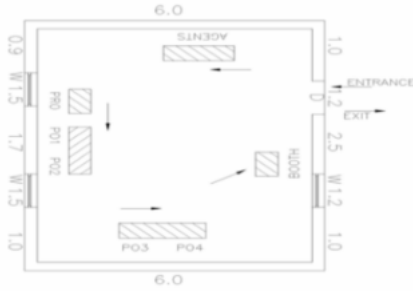

Google Map View

Polling Station Building Front View

Polling Station Front View

Cad View

Key MAP View

1 பெயர் : வள்ளி கணவர் பெயர்: கரும்பாடி வீட்டு எண் : 00 வயது : 50 பாலினம் : பெண்	TFN2701563 Photo is available	2 பெயர் : நாராயணன் தந்தை பெயர்: பெருமாள் வீட்டு எண் : 0 வயது : 50 பாலினம் : ஆண்	TFN2704872 Photo is available	3 பெயர் : நிஷா கணவர் பெயர்: பிரகாஷ் வீட்டு எண் : 0 வயது : 23 பாலினம் : பெண்	TFN2692275 Photo is available
4 பெயர் : நாராயணசாமி தந்தை பெயர்: ராமசாமி வீட்டு எண் : 1 வயது : 62 பாலினம் : ஆண்	TFN2252088 Photo is available	5 பெயர் : லட்சுமி கணவர் பெயர்: நாராயணசாமி வீட்டு எண் : 1 வயது : 57 பாலினம் : பெண்	TFN2252096 Photo is available	6 பெயர் : வேலாயுதம் தந்தை பெயர்: டெல்லி வீட்டு எண் : 1 வயது : 45 பாலினம் : ஆண்	TFN2738458 Photo is available
7 பெயர் : லதா தந்தை பெயர்: வேலாயுதம் வீட்டு எண் : 1 வயது : 40 பாலினம் : பெண்	TFN2738532 Photo is available	8 பெயர் : பாஸ்கர் தந்தை பெயர்: பழனி வீட்டு எண் : 1 வயது : 26 பாலினம் : ஆண்	TFN1693225 Photo is available	9 பெயர் : அஜீத் தந்தை பெயர்: பாஷா வீட்டு எண் : 1 வயது : 26 பாலினம் : ஆண்	TFN1696434 Photo is available
10 பெயர் : ரோஸ்மா பா கணவர் பெயர்: பாஸ்கர் வீட்டு எண் : 01 வயது : 26 பாலினம் : பெண்	TFN1693092 Photo is available	11 பெயர் : ராமசாமி தந்தை பெயர்: நாராயணசாமி வீட்டு எண் : 2 வயது : 92 பாலினம் : ஆண்	TFN2252104 Photo is available	12 பெயர் : சரோஜா கணவர் பெயர்: ராமசாமி வீட்டு எண் : 2 வயது : 80 பாலினம் : பெண்	TFN2252112 Photo is available
13 பெயர் : மல்லிகா கணவர் பெயர்: ராமசாமி வீட்டு எண் : 2 வயது : 67 பாலினம் : பெண்	TFN2252120 Photo is available	14 பெயர் : அசேன் தந்தை பெயர்: காதர்பாய் வீட்டு எண் : 2 வயது : 40 பாலினம் : ஆண்	TFN1022409 Photo is available	15 பெயர் : யுவராணி யுவா இதரர் பெயர்: நவீன் குமார் சூர்யா வீட்டு எண் : 2 வயது : 26 பாலினம் : பெண்	TFN2687952 Photo is available
16 பெயர் : துளசி சே கணவர் பெயர்: நவீன்குமார் வீட்டு எண் : 2 வயது : 24 பாலினம் : பெண்	TFN3071107 Photo is available	17 பெயர் : கதிரவன் அ தந்தை பெயர்: அன்பரசு வீட்டு எண் : 2/6 பஜனை கோவில் தெரு வயது : 19 பாலினம் : ஆண்	TFN3077930 Photo is available	18 பெயர் : விஜய் தந்தை பெயர்: வெங்கடேசன் வீட்டு எண் : 2/36 வயது : 27 பாலினம் : ஆண்	TFN2658490 Photo is available
19 பெயர் : பழனி தந்தை பெயர்: முனுசாமி வீட்டு எண் : 4 வயது : 63 பாலினம் : ஆண்	TFN2252138 Photo is available	20 பெயர் : தனலட்சுமி கணவர் பெயர்: பழனி வீட்டு எண் : 4 வயது : 59 பாலினம் : பெண்	TFN2252146 Photo is available	21 பெயர் : விஸ்வநாதன் தந்தை பெயர்: பழனி வீட்டு எண் : 4 வயது : 49 பாலினம் : ஆண்	TFN0085647 Photo is available
22 பெயர் : துரை தந்தை பெயர்: கோவிந்தன் வீட்டு எண் : 4 வயது : 45 பாலினம் : ஆண்	TFN0085639 Photo is available	23 பெயர் : கிருஷ்ணமூர்த்தி தந்தை பெயர்: லோகநாதன் வீட்டு எண் : 4 வயது : 35 பாலினம் : ஆண்	TFN0368803 Photo is available	24 பெயர் : ரேவதி கணவர் பெயர்: லோகநாதன் வீட்டு எண் : 4 வயது : 34 பாலினம் : பெண்	TFN0972562 Photo is available
25 பெயர் : உமாமகேஸ்வரி தந்தை பெயர்: மாரி வீட்டு எண் : 4 வயது : 29 பாலினம் : பெண்	TFN1251875 Photo is available	26 பெயர் : நாராயணன் தந்தை பெயர்: லோகநாதன் வீட்டு எண் : 4 வயது : 29 பாலினம் : ஆண்	TFN1471390 Photo is available	27 பெயர் : ஜெகன்ராஜ் தந்தை பெயர்: பூபதி வீட்டு எண் : 4 வயது : 23 பாலினம் : ஆண்	TFN2556785 Photo is available
28 பெயர் : ராஜ்குமார் தந்தை பெயர்: ராஜேந்திரன் வீட்டு எண் : 4/38 வயது : 25 பாலினம் : ஆண்	TFN2688042 Photo is available	29 பெயர் : ஷாருலதா தந்தை பெயர்: சேகர் வீட்டு எண் : 05 வயது : 25 பாலினம் : பெண்	TFN2556876 Photo is available	30 பெயர் : மெகதீன் பாய் இமாம் பாய் தந்தை பெயர்: இமாம் பாய் வீட்டு எண் : 6 வயது : 51 பாலினம் : ஆண்	JJS1876093 Photo is available