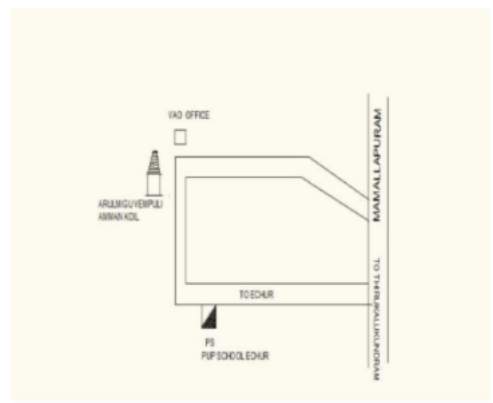

Nazri Naksha

Google Map View

Polling Station Building Front View

Polling Station Front View

Cad View

Key MAP View

1 பெயர் : சூர்யா தந்தை பெயர்: பாபு வீட்டு எண் : 0 வயது : 25 பாலினம் : ஆண்	TFN2557155 Photo is available	2 பெயர் : ருத்ரகோட்டி தந்தை பெயர்: சீனிவாசன் வீட்டு எண் : 1 வயது : 49 பாலினம் : ஆண்	TFN1321579 Photo is available	3 பெயர் : பவானி கணவர் பெயர்: ஜெய்கணேஷ் வீட்டு எண் : 1 வயது : 36 பாலினம் : பெண்	TFN1138882 Photo is available
4 பெயர் : புவனேஸ்வரி தந்தை பெயர்: புருஷோத்தமன் வீட்டு எண் : 1 வயது : 29 பாலினம் : பெண்	TFN1321512 Photo is available	5 பெயர் : பா.மித்ரா தந்தை பெயர்: பாஸ்கரன் வீட்டு எண் : 1/16 வயது : 24 பாலினம் : பெண்	TFN2511293 Photo is available	6 பெயர் : மீனாட்சி கணவர் பெயர்: ஜகதீசன் வீட்டு எண் : 1/20 வயது : 36 பாலினம் : பெண்	TFN2761815 Photo is available
7 பெயர் : லோகேஷ்வரி தந்தை பெயர்: ராஜாமணி வீட்டு எண் : 1/23 வயது : 33 பாலினம் : பெண்	IKA0789289 Photo is available	8 பெயர் : சூபா கணவர் பெயர்: முருகதாஸ் வீட்டு எண் : 1/27 வயது : 26 பாலினம் : பெண்	TFN2498111 Photo is available	9 பெயர் : மோகனா கு தந்தை பெயர்: குமார் வீட்டு எண் : 1/40 வயது : 22 பாலினம் : பெண்	TFN2734861 Photo is available
10 பெயர் : கவிதா தந்தை பெயர்: தேவராஜ் வீட்டு எண் : 1/65 வயது : 22 பாலினம் : பெண்	TFN2734952 Photo is available	11 பெயர் : ஸ்ரீதேவி கணவர் பெயர்: பாக்யராஜ் வீட்டு எண் : 1/93 வயது : 30 பாலினம் : பெண்	TFN1618685 Photo is available	12 பெயர் : ஜோதிபிரகாஷ் தந்தை பெயர்: கமலக்கண்ணன் வீட்டு எண் : 1/95 வயது : 22 பாலினம் : ஆண்	TFN2734838 Photo is available
13 பெயர் : மோகனா தந்தை பெயர்: சீனிவாசன் வீட்டு எண் : 1/104 வயது : 25 பாலினம் : பெண்	TFN2514917 Photo is available	14 பெயர் : கிருத்திகா தந்தை பெயர்: ஏகாம்பரம் வீட்டு எண் : 1/123 வயது : 22 பாலினம் : பெண்	TFN2768828 Photo is available	15 பெயர் : பவானி தந்தை பெயர்: வேதகிரி வீட்டு எண் : 1/127 வயது : 29 பாலினம் : பெண்	TFN2769388 Photo is available
16 பெயர் : அருண் செள தந்தை பெயர்: செளந்தராஜன் வீட்டு எண் : 2, வயது : 26 பாலினம் : ஆண்	TFN1733211 Photo is available	17 பெயர் : சரண்ராஜ் தந்தை பெயர்: பழனி வீட்டு எண் : 2/1ஏ வயது : 37 பாலினம் : ஆண்	TFN2769214 Photo is available	18 பெயர் : சரண்யா கணவர் பெயர்: சரண்ராஜ் வீட்டு எண் : 2/1ஏ வயது : 33 பாலினம் : பெண்	TFN2768877 Photo is available
19 பெயர் : பா அர்பித்தா தந்தை பெயர்: பாஸ்கர் வீட்டு எண் : 2/95 வயது : 22 பாலினம் : பெண்	TFN2856490 Photo is available	20 பெயர் : பாரதி தந்தை பெயர்: ஆனந்தன் வீட்டு எண் : 4 வயது : 20 பாலினம் : பெண்	TFN2884062 Photo is available	21 பெயர் : ஜெயந்தி தந்தை பெயர்: ருத்ரகோட்டி வீட்டு எண் : 5 வயது : 22 பாலினம் : பெண்	TFN2793651 Photo is available
22 பெயர் : பொன்னம்மாள் கணவர் பெயர்: ஏழுமலை வீட்டு எண் : 6 வயது : 82 பாலினம் : பெண்	TFN2220507 Photo is available	23 பெயர் : பாபு தந்தை பெயர்: ஏழுமலை வீட்டு எண் : 6 வயது : 54 பாலினம் : ஆண்	TFN2220515 Photo is available	24 பெயர் : பாரதி தந்தை பெயர்: பாபு வீட்டு எண் : 6 வயது : 48 பாலினம் : பெண்	TFN2813186 Photo is available
25 பெயர் : ஆதித்யந் தந்தை பெயர்: பாபு வீட்டு எண் : 9 வயது : 23 பாலினம் : ஆண்	TFN2557106 Photo is available	26 பெயர் : பொன்னம்மாள் கணவர் பெயர்: லோகநாதன் வீட்டு எண் : 10 வயது : 57 பாலினம் : பெண்	TFN2220523 Photo is available	27 பெயர் : ரா தீபிகா தந்தை பெயர்: ராமு வீட்டு எண் : 11 வயது : 19 பாலினம் : பெண்	TFN3068988 Photo is available
28 பெயர் : ஹரி கிருஷ்ணன் தந்தை பெயர்: அம்பிகாபதி வீட்டு எண் : 11-7 வயது : 31 பாலினம் : ஆண்	TFN0692368 Photo is available	29 பெயர் : கோகுல் கிருஷ்ணன் தந்தை பெயர்: ரங்கநாதன் வீட்டு எண் : 11/9 வயது : 28 பாலினம் : ஆண்	TFN1618792 Photo is available	30 பெயர் : மாளிகா தந்தை பெயர்: ரங்கநாதன் வீட்டு எண் : 11/9 வயது : 26 பாலினம் : பெண்	TFN1618826 Photo is available