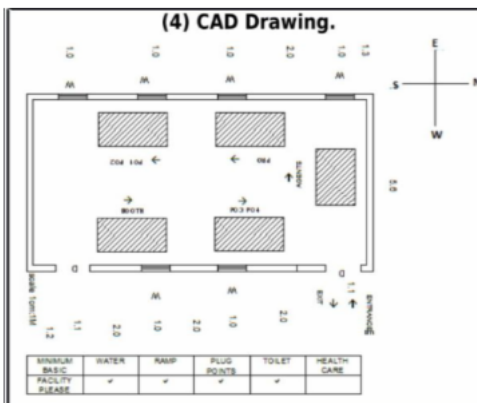

Nazri Naksha

Google Map View

Polling Station Building Front View

Polling Station Front View

Cad View

Key MAP View

1 பெயர் : சூர்யா தந்தை பெயர்: பாபு வீட்டு எண் : 0 வயது : 25 பாலினம் : ஆண்	TFN2557155 Photo is available	2 பெயர் : ருத்ரகோட்டி தந்தை பெயர்: சீனிவாசன் வீட்டு எண் : 1 வயது : 49 பாலினம் : ஆண்	TFN1321579 Photo is available	3 பெயர் : பவானி கணவர் பெயர்: ஜெய்கணேஷ் வீட்டு எண் : 1 வயது : 36 பாலினம் : பெண்	TFN1138882 Photo is available
4 பெயர் : புவனேஸ்வரி தந்தை பெயர்: புருஷோத்தமன் வீட்டு எண் : 1 வயது : 29 பாலினம் : பெண்	TFN1321512 Photo is available	5 பெயர் : பா.மித்ரா தந்தை பெயர்: பாஸ்கரன் வீட்டு எண் : 1/16 வயது : 24 பாலினம் : பெண்	TFN2511293 Photo is available	6 பெயர் : மீனாட்சி கணவர் பெயர்: ஜகதீசன் வீட்டு எண் : 1/20 வயது : 36 பாலினம் : பெண்	TFN2761815 Photo is available
7 பெயர் : லோகேஷ்வரி தந்தை பெயர்: ராஜாமணி வீட்டு எண் : 1/23 வயது : 33 பாலினம் : பெண்	IKA0789289 Photo is available	8 பெயர் : சூபா கணவர் பெயர்: முருகதாஸ் வீட்டு எண் : 1/27 வயது : 26 பாலினம் : பெண்	TFN2498111 Photo is available	9 பெயர் : மோகனா கு தந்தை பெயர்: குமார் வீட்டு எண் : 1/40 வயது : 22 பாலினம் : பெண்	TFN2734861 Photo is available
10 பெயர் : கவிதா தந்தை பெயர்: தேவராஜ் வீட்டு எண் : 1/65 வயது : 22 பாலினம் : பெண்	TFN2734952 Photo is available	11 பெயர் : ஸ்ரீதேவி கணவர் பெயர்: பாக்யராஜ் வீட்டு எண் : 1/93 வயது : 30 பாலினம் : பெண்	TFN1618685 Photo is available	12 பெயர் : ஜோதிபிரகாஷ் தந்தை பெயர்: கமலக்கண்ணன் வீட்டு எண் : 1/95 வயது : 22 பாலினம் : ஆண்	TFN2734838 Photo is available
13 பெயர் : மோகனா தந்தை பெயர்: சீனிவாசன் வீட்டு எண் : 1/104 வயது : 25 பாலினம் : பெண்	TFN2514917 Photo is available	14 பெயர் : கிருத்திகா தந்தை பெயர்: ஏகாம்பரம் வீட்டு எண் : 1/123 வயது : 22 பாலினம் : பெண்	TFN2768828 Photo is available	15 பெயர் : பவானி தந்தை பெயர்: வேதகிரி வீட்டு எண் : 1/127 வயது : 29 பாலினம் : பெண்	TFN2769388 Photo is available
16 பெயர் : அருண் செள தந்தை பெயர்: செளந்தராஜன் வீட்டு எண் : 2, வயது : 26 பாலினம் : ஆண்	TFN1733211 Photo is available	17 பெயர் : சரண்ராஜ் தந்தை பெயர்: பழனி வீட்டு எண் : 2/1ஏ வயது : 37 பாலினம் : ஆண்	TFN2769214 Photo is available	18 பெயர் : சரண்யா கணவர் பெயர்: சரண்ராஜ் வீட்டு எண் : 2/1ஏ வயது : 33 பாலினம் : பெண்	TFN2768877 Photo is available
19 பெயர் : பா அர்பித்தா தந்தை பெயர்: பாஸ்கர் வீட்டு எண் : 2/95 வயது : 22 பாலினம் : பெண்	TFN2856490 Photo is available	20 பெயர் : பாரதி தந்தை பெயர்: ஆனந்தன் வீட்டு எண் : 4 வயது : 20 பாலினம் : பெண்	TFN2884062 Photo is available	21 பெயர் : ஜெயந்தி தந்தை பெயர்: ருத்ரகோட்டி வீட்டு எண் : 5 வயது : 22 பாலினம் : பெண்	TFN2793651 Photo is available
22 பெயர் : பொன்னம்மாள் கணவர் பெயர்: ஏழுமலை வீட்டு எண் : 6 வயது : 82 பாலினம் : பெண்	TFN2220507 Photo is available	23 பெயர் : பாபு தந்தை பெயர்: ஏழுமலை வீட்டு எண் : 6 வயது : 54 பாலினம் : ஆண்	TFN2220515 Photo is available	24 பெயர் : பாரதி தந்தை பெயர்: பாபு வீட்டு எண் : 6 வயது : 48 பாலினம் : பெண்	TFN2813186 Photo is available
25 பெயர் : ஆதித்யந் தந்தை பெயர்: பாபு வீட்டு எண் : 9 வயது : 23 பாலினம் : ஆண்	TFN2557106 Photo is available	26 பெயர் : பொன்னம்மாள் கணவர் பெயர்: லோகநாதன் வீட்டு எண் : 10 வயது : 57 பாலினம் : பெண்	TFN2220523 Photo is available	27 பெயர் : ரா தீபிகா தந்தை பெயர்: ராமு வீட்டு எண் : 11 வயது : 19 பாலினம் : பெண்	TFN3068988 Photo is available
28 பெயர் : ஹரி கிருஷ்ணன் தந்தை பெயர்: அம்பிகாபதி வீட்டு எண் : 11-7 வயது : 31 பாலினம் : ஆண்	TFN0692368 Photo is available	29 பெயர் : கோகுல் கிருஷ்ணன் தந்தை பெயர்: ரங்கநாதன் வீட்டு எண் : 11/9 வயது : 28 பாலினம் : ஆண்	TFN1618792 Photo is available	30 பெயர் : மாளிகா தந்தை பெயர்: ரங்கநாதன் வீட்டு எண் : 11/9 வயது : 26 பாலினம் : பெண்	TFN1618826 Photo is available