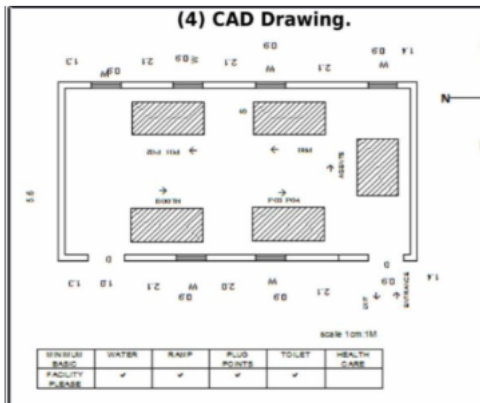

Google Map View

Polling Station Building Front View

Polling Station Front View

Cad View

Key MAP View

1 பெயர் : வள்ளி கணவர் பெயர் : செல்வராஜி வீட்டு எண் : 1 வயது : 64 பாலினம் : பெண் Photo is available	TFN1254226	2 பெயர் : தமிழ் அருள் செல்வி கணவர் பெயர் : கருணாகரன் வீட்டு எண் : 01 வயது : 47 பாலினம் : பெண் Photo is available	TFN1743707	3 பெயர் : மஞ்சளா கணவர் பெயர் : உத்திரக்கோட்டி வீட்டு எண் : 1 வயது : 46 பாலினம் : பெண் Photo is available	TFN0474023
# 4 பெயர் : பார்த்திபன் தந்தை பெயர் : முனியன் வீட்டு எண் : 1 வயது : 38 பாலினம் : ஆண் Photo is available	TFN0087536	5 பெயர் : இராஜேஸ்வரி கணவர் பெயர் : சோமசுந்தரம் வீட்டு எண் : 1 வயது : 38 பாலினம் : பெண் Photo is available	TFN0474031	6 பெயர் : பாரதி தாயின் பெயர் : சொக்கம்மாள் வீட்டு எண் : 1 வயது : 36 பாலினம் : ஆண் Photo is available	TFN0551424
7 பெயர் : ஜெயலட்சுமி கணவர் பெயர் : சசிகுமார் வீட்டு எண் : 1 வயது : 36 பாலினம் : பெண் Photo is available	TFN1139401	8 பெயர் : ஞானசௌந்தரி கணவர் பெயர் : கமலக்கண்ணன் வீட்டு எண் : 1 வயது : 34 பாலினம் : பெண் Photo is available	TFN1254309	9 பெயர் : சூர்யா தந்தை பெயர் : முருகன் வீட்டு எண் : 1 வயது : 29 பாலினம் : ஆண் Photo is available	TFN1472646
10 பெயர் : குணசேகர் தந்தை பெயர் : செல்வம் வீட்டு எண் : 1 வயது : 26 பாலினம் : ஆண் Photo is available	TFN2660983	11 பெயர் : வினோத் தந்தை பெயர் : சின்னப்பா வீட்டு எண் : 1/2 வயது : 26 பாலினம் : ஆண் Photo is available	TFN1559202	12 பெயர் : முருகன் தந்தை பெயர் : முத்துகிருஷ்ணன் வீட்டு எண் : 1/11 வயது : 47 பாலினம் : ஆண் Photo is available	TFN1689686
13 பெயர் : தமிழ்செல்வி கணவர் பெயர் : முருகன் வீட்டு எண் : 1/11 வயது : 40 பாலினம் : பெண் Photo is available	JJS2492064	14 பெயர் : உலகநம்பி இதரர் பெயர் : ராஜலட்சுமி வீட்டு எண் : 1/12 வயது : 46 பாலினம் : ஆண் Photo is available	TFN1713825	15 பெயர் : ராஜலட்சுமி கணவர் பெயர் : உலகநம்பி வீட்டு எண் : 1/12 வயது : 37 பாலினம் : பெண் Photo is available	TFN1713817
16 பெயர் : ரம்பா தந்தை பெயர் : காத்தவராயன் வீட்டு எண் : 1/17 வயது : 38 பாலினம் : பெண் Photo is available	TFN0940841	17 பெயர் : மஞ்சு தந்தை பெயர் : ஆறுமுகம் வீட்டு எண் : 1/20 வயது : 23 பாலினம் : பெண் Photo is available	TFN2546919	18 பெயர் : சேகர் தந்தை பெயர் : ராஜேந்திரன் வீட்டு எண் : 1/20 வயது : 21 பாலினம் : ஆண் Photo is available	TFN2804946
19 பெயர் : ஞானமுர்த்தி தந்தை பெயர் : மோகன் வீட்டு எண் : 1/25 வயது : 42 பாலினம் : ஆண் Photo is available	TFN2753523	20 பெயர் : புஷ்பலதா கணவர் பெயர் : சுரேஷ் வீட்டு எண் : 1/25 வயது : 28 பாலினம் : பெண் Photo is available	TFN2753465	21 பெயர் : நிர்மலநாத் தந்தை பெயர் : சுகுமாரன் வீட்டு எண் : 1/30 வயது : 26 பாலினம் : ஆண் Photo is available	TFN2546786
22 பெயர் : லட்சுமி கணவர் பெயர் : பாண்டியன் வீட்டு எண் : 1-95 வயது : 39 பாலினம் : பெண் Photo is available	TFN0551465	23 பெயர் : அனுசுயா கணவர் பெயர் : குணசேகரன் வீட்டு எண் : 1-135 வயது : 34 பாலினம் : பெண் Photo is available	TFN0474049	24 பெயர் : மங்கை கணவர் பெயர் : எழும்பை வீட்டு எண் : 1/181 வயது : 47 பாலினம் : பெண் Photo is available	TFN1618941
25 பெயர் : புனிதா தந்தை பெயர் : எழும்பை வீட்டு எண் : 1/181 வயது : 32 பாலினம் : பெண் Photo is available	TFN1618925	26 பெயர் : பரமசிவம் ஏ தந்தை பெயர் : எழும்பை வீட்டு எண் : 1/181 வயது : 22 பாலினம் : ஆண் Photo is available	TFN3036886	27 பெயர் : அஸ்வினி கணவர் பெயர் : சூர்யா வீட்டு எண் : 1 216 வயது : 25 பாலினம் : பெண் Photo is available	TFN1618982
28 பெயர் : பிரியா தந்தை பெயர் : லோகநாதன் வீட்டு எண் : 1/228 வயது : 21 பாலினம் : பெண் Photo is available	TFN2798858	29 பெயர் : சின்னா தந்தை பெயர் : ரஜினி வீட்டு எண் : 1/228 வயது : 21 பாலினம் : ஆண் Photo is available	TFN2799658	30 பெயர் : சின்னப்பன் தந்தை பெயர் : நடேசன் வீட்டு எண் : 2 வயது : 65 பாலினம் : ஆண் Photo is available	JJS2507689